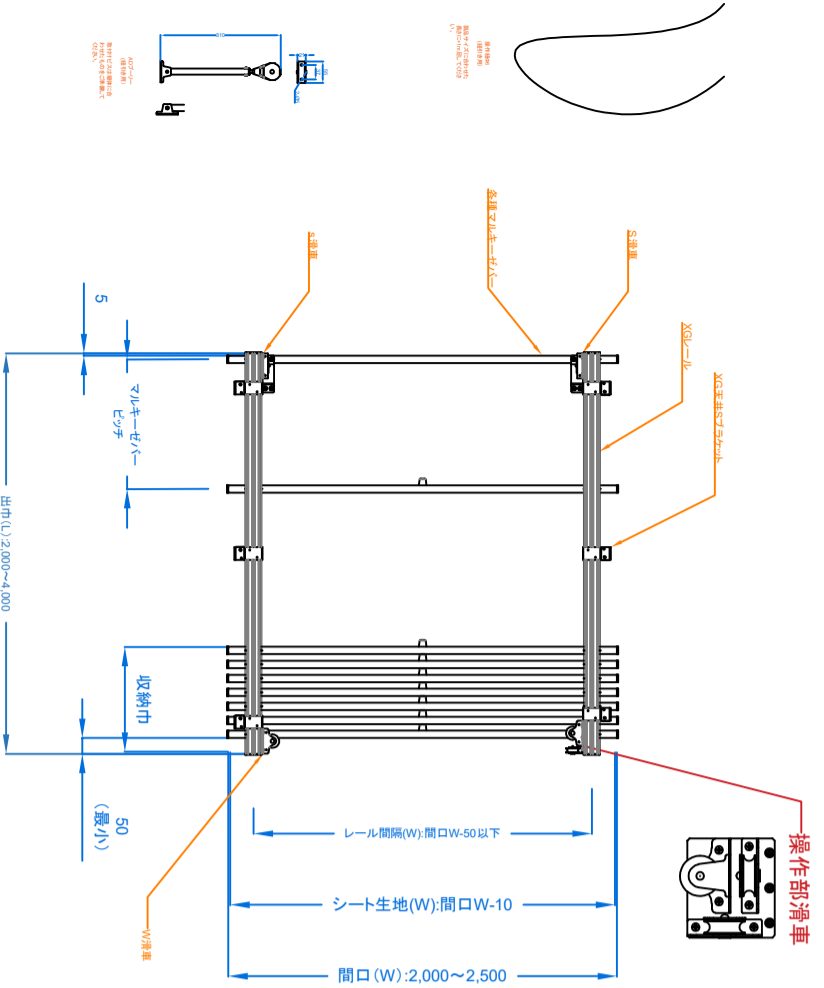

収納方向に向かって左側で操作する場合

開口(W)	レール間隔(W)
2000mm	1,000~1,950mm
2500mm	2,000~2,450mm

出巾(L)	レール寸法 (L)	取付幅(L)	パネル 本数	深さ	パネル寸法 (L)
2000mm	2000mm	175mm	5本	45mm	460mm
3000mm	3000mm	245mm	7本	65mm	460mm
4000mm	4000mm	315mm	9本	85mm	460mm

収納方向に向かって右側で操作する場合

開口(W)	レール間隔(W)
2000mm	1,000~1,950mm
2500mm	2,000~2,450mm

出巾(L)	レール寸法 (L)	取付幅(L)	パネル 本数	深さ	パネル寸法 (L)
2000mm	2000mm	175mm	5本	45mm	460mm
3000mm	3000mm	245mm	7本	65mm	460mm
4000mm	4000mm	315mm	9本	85mm	460mm

右側に操作部滑車を取付ける場合は、操作部滑車を裏面に取付けてください。