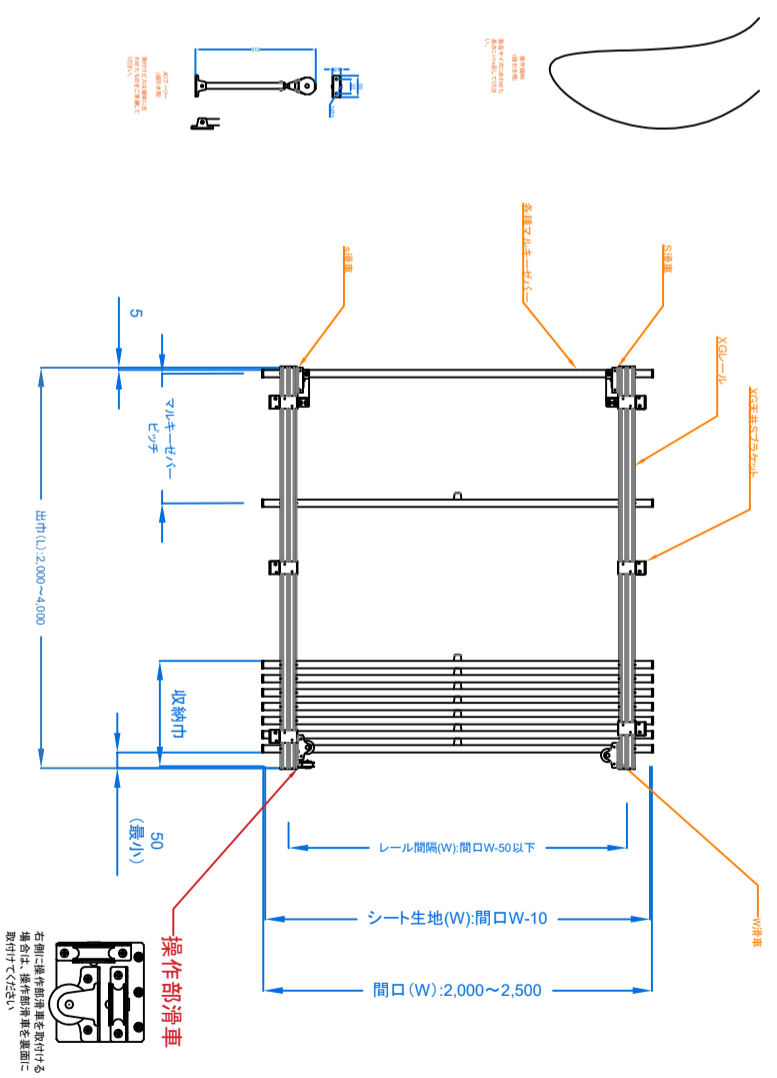

収納方向に向かって左側で操作する場合

開口(W)	レール間隔(W)
2000mm	1,000~1,950mm
2500mm	2,000~2,450mm

出巾(L)	レール寸法 (L)	取付幅(L)	パネル 本数	深さ	パネル寸法 (L)
2000mm	2000mm	175mm	5本	45mm	460mm
3000mm	3000mm	245mm	7本	65mm	460mm
4000mm	4000mm	315mm	9本	85mm	460mm

収納方向に向かって右側で操作する場合

開口(W)	レール間隔(W)
2000mm	1,000~1,950mm
2500mm	2,000~2,450mm

出巾(L)	レール寸法 (L)	取付幅(L)	パネル 本数	深さ	パネル寸法 (L)
2000mm	2000mm	175mm	5本	45mm	460mm
3000mm	3000mm	245mm	7本	65mm	460mm
4000mm	4000mm	315mm	9本	85mm	460mm

右側に操作部滑車を取付ける場合は、操作部滑車を裏面に取付けてください。