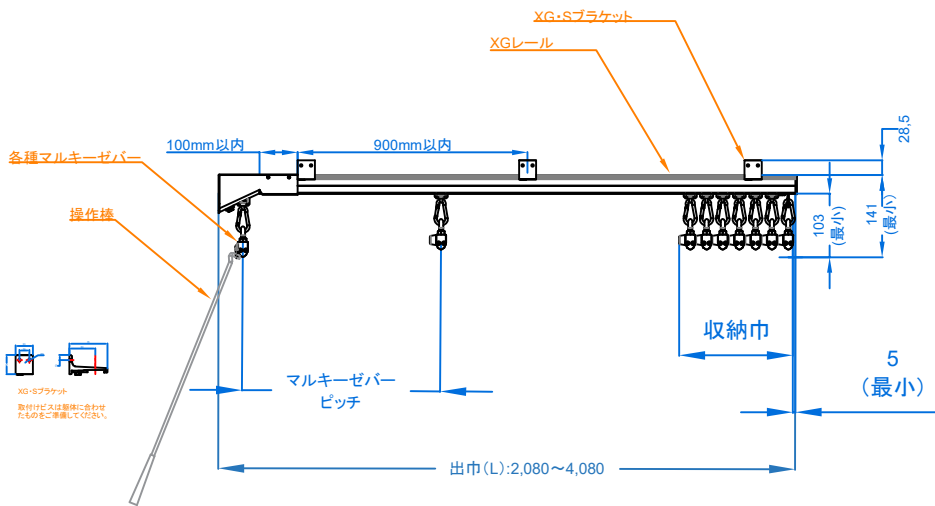

出幅 (L)	レール寸法 (L)	収納幅 (L)	バー本数	波数	バーピッチ (L)
2080mm	2000mm	175mm	5本	4波	493mm
3080mm	3000mm	245mm	7本	6波	495mm
4080mm	4000mm	315mm	9本	8波	496mm

出幅 (L)	レール寸法 (L)	収納幅 (L)	バー本数	波数	バーピッチ (L)
2080mm	2000mm	175mm	5本	4波	493mm
3080mm	3000mm	245mm	7本	6波	495mm
4080mm	4000mm	315mm	9本	8波	496mm