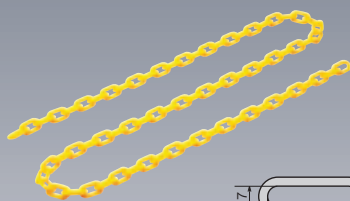

プラチェーン

(1巻30m)

※m単位での販売に
なります。(10mまで)

72T91

樹脂

¥1,000/m