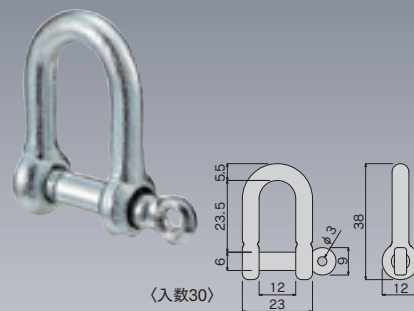

シャックル6φ

(入数30)

G51

スチール/ユニクロ

¥280/個