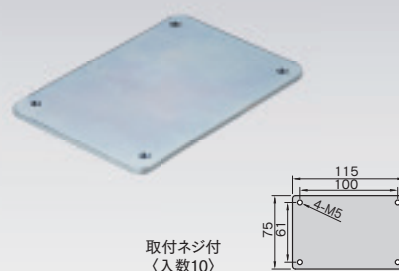

### のれんフレーム用マグネット受けB

取付ネジ付  
 (入数10)

**72T28**

スチール/ユニクロ

¥2,800/個

### のれんフレーム用ジョイントB

取付ネジ付  
 (入数10)

**72T63**

スチール/ユニクロ

¥2,100/個

OS新製品・施工事例  
 ラインナップ

OSマルチキーゼ  
 (パーゴラ用部材)

OS間仕切りポール  
 ネットカーテン