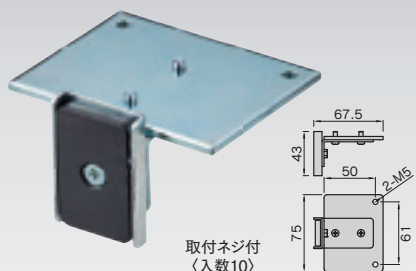

### のれんフレーム用マグネットB

取付ネジ付  
 (入数10)

※のれんシートフレーム【Bタイプ】端部の穴に取り付けて下さい。

**72T23**

スチール/ユニクロ

¥3,200/個