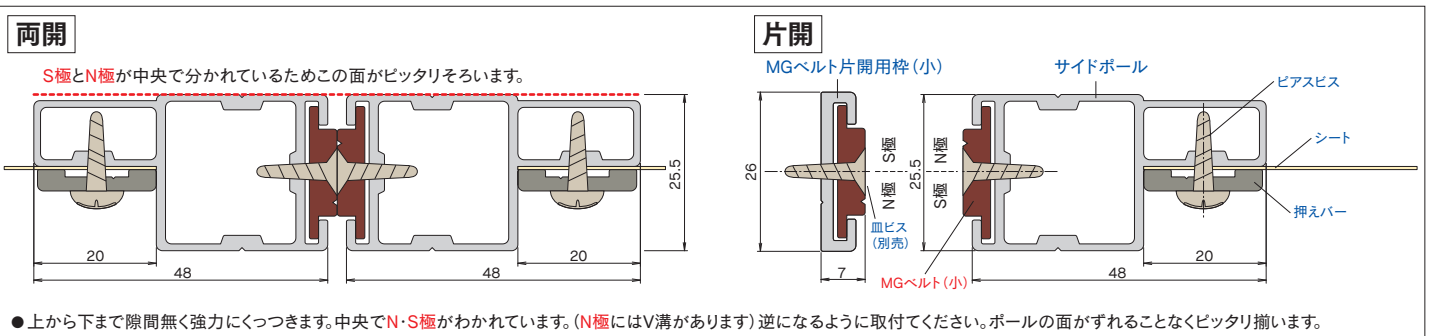

- * (QRコードから誘導されるサイトについてのご注意)
- 当サイト及び動画の視聴は無料ですが、通信料金はお客様のご負担となります。
 - 当サイト上のコンテンツやURLを予告なく変更もしくは削除することがあります。

【木調タイプ】シート取付図

サイドポールキャップの取り付け方

間仕切ポール【木調タイプ】寸法図 (mm)

間仕切ポール【木調タイプ】部品価格

<p>間仕切サイドポール【木調タイプ】マホガニー</p>  <p>(入数10)</p> <p>アルミ/木調化粧シート</p> <table border="1"> <tr><td>99S25-MH</td><td>2.5m</td><td>¥13,500/本</td></tr> <tr><td>99S30-MH</td><td>3.0m</td><td>¥16,200/本</td></tr> <tr><td>99S40-MH</td><td>4.0m</td><td>¥21,600/本</td></tr> </table>	99S25-MH	2.5m	¥13,500/本	99S30-MH	3.0m	¥16,200/本	99S40-MH	4.0m	¥21,600/本	<p>間仕切サイドポール【木調タイプ】オーク</p>  <p>(入数10)</p> <p>アルミ/木調化粧シート</p> <table border="1"> <tr><td>99S25-OK</td><td>2.5m</td><td>¥13,500/本</td></tr> <tr><td>99S30-OK</td><td>3.0m</td><td>¥16,200/本</td></tr> <tr><td>99S40-OK</td><td>4.0m</td><td>¥21,600/本</td></tr> </table>	99S25-OK	2.5m	¥13,500/本	99S30-OK	3.0m	¥16,200/本	99S40-OK	4.0m	¥21,600/本	<p>間仕切サイドポール【木調タイプ】ナチュラル</p>  <p>(入数10)</p> <p>アルミ/木調化粧シート</p> <table border="1"> <tr><td>99S25-NA</td><td>2.5m</td><td>¥13,500/本</td></tr> <tr><td>99S30-NA</td><td>3.0m</td><td>¥16,200/本</td></tr> <tr><td>99S40-NA</td><td>4.0m</td><td>¥21,600/本</td></tr> </table>	99S25-NA	2.5m	¥13,500/本	99S30-NA	3.0m	¥16,200/本	99S40-NA	4.0m	¥21,600/本	<p>間仕切サイドポール【木調タイプ】アッシュ</p>  <p>(入数10)</p> <p>アルミ/木調化粧シート</p> <table border="1"> <tr><td>99S25-AC</td><td>2.5m</td><td>¥13,500/本</td></tr> <tr><td>99S30-AC</td><td>3.0m</td><td>¥16,200/本</td></tr> <tr><td>99S40-AC</td><td>4.0m</td><td>¥21,600/本</td></tr> </table>	99S25-AC	2.5m	¥13,500/本	99S30-AC	3.0m	¥16,200/本	99S40-AC	4.0m	¥21,600/本	<p>間仕切サイドポール【木調タイプ】ホワイトウッド</p>  <p>(入数10)</p> <p>アルミ/木調化粧シート</p> <table border="1"> <tr><td>99S25-WW</td><td>2.5m</td><td>¥13,500/本</td></tr> <tr><td>99S30-WW</td><td>3.0m</td><td>¥16,200/本</td></tr> <tr><td>99S40-WW</td><td>4.0m</td><td>¥21,600/本</td></tr> </table>	99S25-WW	2.5m	¥13,500/本	99S30-WW	3.0m	¥16,200/本	99S40-WW	4.0m	¥21,600/本
99S25-MH	2.5m	¥13,500/本																																															
99S30-MH	3.0m	¥16,200/本																																															
99S40-MH	4.0m	¥21,600/本																																															
99S25-OK	2.5m	¥13,500/本																																															
99S30-OK	3.0m	¥16,200/本																																															
99S40-OK	4.0m	¥21,600/本																																															
99S25-NA	2.5m	¥13,500/本																																															
99S30-NA	3.0m	¥16,200/本																																															
99S40-NA	4.0m	¥21,600/本																																															
99S25-AC	2.5m	¥13,500/本																																															
99S30-AC	3.0m	¥16,200/本																																															
99S40-AC	4.0m	¥21,600/本																																															
99S25-WW	2.5m	¥13,500/本																																															
99S30-WW	3.0m	¥16,200/本																																															
99S40-WW	4.0m	¥21,600/本																																															
<p>間仕切押えバー マホガニー</p>  <p>ステンピアスビス付・ビス穴あき (入数20)</p> <p>アルミ/木調化粧シート</p> <table border="1"> <tr><td>99B25-MH</td><td>2.5m</td><td>¥5,000/本</td></tr> <tr><td>99B30-MH</td><td>3.0m</td><td>¥6,000/本</td></tr> <tr><td>99B40-MH</td><td>4.0m</td><td>¥8,000/本</td></tr> </table>	99B25-MH	2.5m	¥5,000/本	99B30-MH	3.0m	¥6,000/本	99B40-MH	4.0m	¥8,000/本	<p>間仕切押えバー オーク</p>  <p>ステンピアスビス付・ビス穴あき (入数20)</p> <p>アルミ/木調化粧シート</p> <table border="1"> <tr><td>99B25-OK</td><td>2.5m</td><td>¥5,000/本</td></tr> <tr><td>99B30-OK</td><td>3.0m</td><td>¥6,000/本</td></tr> <tr><td>99B40-OK</td><td>4.0m</td><td>¥8,000/本</td></tr> </table>	99B25-OK	2.5m	¥5,000/本	99B30-OK	3.0m	¥6,000/本	99B40-OK	4.0m	¥8,000/本	<p>間仕切押えバー ナチュラル</p>  <p>ステンピアスビス付・ビス穴あき (入数20)</p> <p>アルミ/木調化粧シート</p> <table border="1"> <tr><td>99B25-NA</td><td>2.5m</td><td>¥5,000/本</td></tr> <tr><td>99B30-NA</td><td>3.0m</td><td>¥6,000/本</td></tr> <tr><td>99B40-NA</td><td>4.0m</td><td>¥8,000/本</td></tr> </table>	99B25-NA	2.5m	¥5,000/本	99B30-NA	3.0m	¥6,000/本	99B40-NA	4.0m	¥8,000/本	<p>間仕切押えバー アッシュ</p>  <p>ステンピアスビス付・ビス穴あき (入数20)</p> <p>アルミ/木調化粧シート</p> <table border="1"> <tr><td>99B25-AC</td><td>2.5m</td><td>¥5,000/本</td></tr> <tr><td>99B30-AC</td><td>3.0m</td><td>¥6,000/本</td></tr> <tr><td>99B40-AC</td><td>4.0m</td><td>¥8,000/本</td></tr> </table>	99B25-AC	2.5m	¥5,000/本	99B30-AC	3.0m	¥6,000/本	99B40-AC	4.0m	¥8,000/本	<p>間仕切押えバー ホワイトウッド</p>  <p>ステンピアスビス付・ビス穴あき (入数20)</p> <p>アルミ/木調化粧シート</p> <table border="1"> <tr><td>99B25-WW</td><td>2.5m</td><td>¥5,000/本</td></tr> <tr><td>99B30-WW</td><td>3.0m</td><td>¥6,000/本</td></tr> <tr><td>99B40-WW</td><td>4.0m</td><td>¥8,000/本</td></tr> </table>	99B25-WW	2.5m	¥5,000/本	99B30-WW	3.0m	¥6,000/本	99B40-WW	4.0m	¥8,000/本
99B25-MH	2.5m	¥5,000/本																																															
99B30-MH	3.0m	¥6,000/本																																															
99B40-MH	4.0m	¥8,000/本																																															
99B25-OK	2.5m	¥5,000/本																																															
99B30-OK	3.0m	¥6,000/本																																															
99B40-OK	4.0m	¥8,000/本																																															
99B25-NA	2.5m	¥5,000/本																																															
99B30-NA	3.0m	¥6,000/本																																															
99B40-NA	4.0m	¥8,000/本																																															
99B25-AC	2.5m	¥5,000/本																																															
99B30-AC	3.0m	¥6,000/本																																															
99B40-AC	4.0m	¥8,000/本																																															
99B25-WW	2.5m	¥5,000/本																																															
99B30-WW	3.0m	¥6,000/本																																															
99B40-WW	4.0m	¥8,000/本																																															
<p>間仕切MGベルト片開用枠(小) マホガニー</p>  <p>(入数10)</p> <p>アルミ/木調化粧シート・マグネットゴム</p> <table border="1"> <tr><td>99W25-MH</td><td>2.5m</td><td>¥8,500/本</td></tr> <tr><td>99W30-MH</td><td>3.0m</td><td>¥10,200/本</td></tr> <tr><td>99W40-MH</td><td>4.0m</td><td>¥13,600/本</td></tr> </table>	99W25-MH	2.5m	¥8,500/本	99W30-MH	3.0m	¥10,200/本	99W40-MH	4.0m	¥13,600/本	<p>間仕切MGベルト片開用枠(小) オーク</p>  <p>(入数10)</p> <p>アルミ/木調化粧シート・マグネットゴム</p> <table border="1"> <tr><td>99W25-OK</td><td>2.5m</td><td>¥8,500/本</td></tr> <tr><td>99W30-OK</td><td>3.0m</td><td>¥10,200/本</td></tr> <tr><td>99W40-OK</td><td>4.0m</td><td>¥13,600/本</td></tr> </table>	99W25-OK	2.5m	¥8,500/本	99W30-OK	3.0m	¥10,200/本	99W40-OK	4.0m	¥13,600/本	<p>間仕切MGベルト片開用枠(小) ナチュラル</p>  <p>(入数10)</p> <p>アルミ/木調化粧シート・マグネットゴム</p> <table border="1"> <tr><td>99W25-NA</td><td>2.5m</td><td>¥8,500/本</td></tr> <tr><td>99W30-NA</td><td>3.0m</td><td>¥10,200/本</td></tr> <tr><td>99W40-NA</td><td>4.0m</td><td>¥13,600/本</td></tr> </table>	99W25-NA	2.5m	¥8,500/本	99W30-NA	3.0m	¥10,200/本	99W40-NA	4.0m	¥13,600/本	<p>間仕切MGベルト片開用枠(小) アッシュ</p>  <p>(入数10)</p> <p>アルミ/木調化粧シート・マグネットゴム</p> <table border="1"> <tr><td>99W25-AC</td><td>2.5m</td><td>¥8,500/本</td></tr> <tr><td>99W30-AC</td><td>3.0m</td><td>¥10,200/本</td></tr> <tr><td>99W40-AC</td><td>4.0m</td><td>¥13,600/本</td></tr> </table>	99W25-AC	2.5m	¥8,500/本	99W30-AC	3.0m	¥10,200/本	99W40-AC	4.0m	¥13,600/本	<p>間仕切MGベルト片開用枠(小) ホワイトウッド</p>  <p>(入数10)</p> <p>アルミ/木調化粧シート・マグネットゴム</p> <table border="1"> <tr><td>99W25-WW</td><td>2.5m</td><td>¥8,500/本</td></tr> <tr><td>99W30-WW</td><td>3.0m</td><td>¥10,200/本</td></tr> <tr><td>99W40-WW</td><td>4.0m</td><td>¥13,600/本</td></tr> </table>	99W25-WW	2.5m	¥8,500/本	99W30-WW	3.0m	¥10,200/本	99W40-WW	4.0m	¥13,600/本
99W25-MH	2.5m	¥8,500/本																																															
99W30-MH	3.0m	¥10,200/本																																															
99W40-MH	4.0m	¥13,600/本																																															
99W25-OK	2.5m	¥8,500/本																																															
99W30-OK	3.0m	¥10,200/本																																															
99W40-OK	4.0m	¥13,600/本																																															
99W25-NA	2.5m	¥8,500/本																																															
99W30-NA	3.0m	¥10,200/本																																															
99W40-NA	4.0m	¥13,600/本																																															
99W25-AC	2.5m	¥8,500/本																																															
99W30-AC	3.0m	¥10,200/本																																															
99W40-AC	4.0m	¥13,600/本																																															
99W25-WW	2.5m	¥8,500/本																																															
99W30-WW	3.0m	¥10,200/本																																															
99W40-WW	4.0m	¥13,600/本																																															
<p>D40ベアリング入ランナー</p>  <p>カン下寸法 28mm (許容荷重30kg) (入数30)</p> <p>15T26</p> <p>ダイカスト/クローム</p> <p>¥2,300/個</p>	<p>D40ベアリング入ワンタッチランナー</p>  <p>カン下寸法 51mm (許容荷重20kg) (入数30)</p> <p>15T27</p> <p>ダイカスト/クローム</p> <p>¥2,550/個</p>	<p>D30ベアリング入ランナー</p>  <p>カン下寸法 27mm (許容荷重20kg) (入数30)</p> <p>12T26</p> <p>ダイカスト/クローム</p> <p>¥2,200/個</p>	<p>D30ベアリング入ワンタッチランナー</p>  <p>カン下寸法 47mm (許容荷重20kg) (入数30)</p> <p>12T27</p> <p>ダイカスト/クローム</p> <p>¥2,450/個</p>	<p>ステンU継金具(A)</p>  <p>33 M6×35 (許容荷重50kg) (入数30)</p> <p>90T94</p> <p>ステンレス</p> <p>¥600/個</p>	<p>間仕切MGベルト(小)</p>  <p>ステンピアスビス付 ※ゴム製品のため1mあたり10mm程度縮むことがあります。 (入数10)</p> <p>マグネットゴム</p> <table border="1"> <tr><td>92M25</td><td>2.5m</td><td>¥3,250/本</td></tr> <tr><td>92M30</td><td>3.0m</td><td>¥3,900/本</td></tr> <tr><td>92M40</td><td>4.0m</td><td>¥5,200/本</td></tr> </table>	92M25	2.5m	¥3,250/本	92M30	3.0m	¥3,900/本	92M40	4.0m	¥5,200/本																																			
92M25	2.5m	¥3,250/本																																															
92M30	3.0m	¥3,900/本																																															
92M40	4.0m	¥5,200/本																																															
<p>アルミパイプ取手</p>  <p>固定ピアスビス付 (入数20)</p> <p>90T67 90T66</p> <p>アルミ・ダイカスト ステンレス・ダイカスト</p> <p>¥2,600/個 ¥3,200/個</p>	<p>樹脂取手ビス式</p>  <p>抗菌 (入数20)</p> <p>90T70</p> <p>樹脂</p> <p>¥1,100/個</p>	<p>落下12φボルト式</p>  <p>ステン落下12φボルト式 (入数20)</p> <p>90T73 90T74</p> <p>ボルト式</p> <p>スチール/ユニクロ ステンレス</p> <p>¥2,000/組 ¥4,800/組</p>	<p>落下12φビス式</p>  <p>ビス式 (入数20)</p> <p>90T71</p> <p>ビス式</p> <p>スチール/ユニクロ</p> <p>¥1,800/組</p>	<p>落下受座12φ用</p>  <p>ステン落下受座12φ用 (入数20)</p> <p>90T72 90T75</p> <p>スチール/ユニクロ ステンレス</p> <p>¥480/個 ¥850/個</p>	<p>サイドポールキャップ 木調用</p>  <p>ステンピアスビス付 (入数20)</p> <p>99T31</p> <p>樹脂 (MGベルト同色)</p> <p>¥440/個</p>																																												