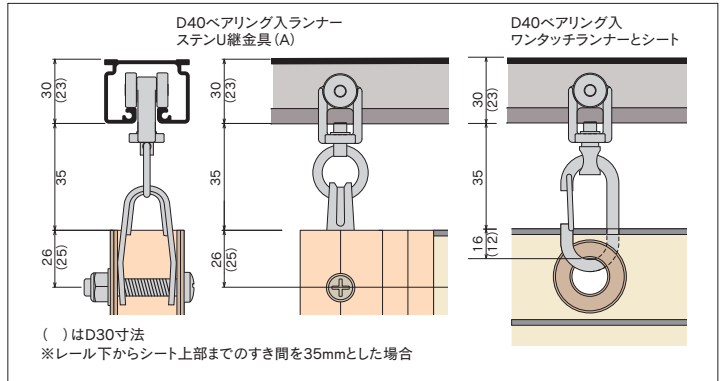

商品特長

- 温かみのある木調デザインだから、お部屋の内装や家具の色調に合わせて選べる。
- 一般のご家庭からホテル、店舗、オフィスにも最適
- アルミポールに木調シートを貼り付けているので反りや割れの心配不要
- 木調シートは環境に配慮した「オレフィンフィルム」採用

D40間仕切ポール取付寸法図 (mm)

間仕切ポール【木調タイプ】組立図

商品紹介
動画*

<https://os-rail.co.jp/pole-02>