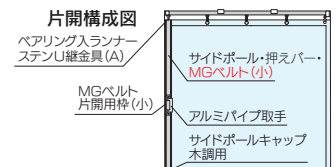

間仕切ポール【木調タイプ】参考見積表

■両開 (MGベルト使用)

No.	長さ	価格	サイドポール	押えバー	MGベルト(小)	サイドポールキャップ	アルミパイプ取手	D40ベアリング入ランナー	ステンU継金具(A)
99SW25	2.5m	¥60,580	2本	2本	2本	2個	4個	2個	2個
99SW30	3.0m	¥69,280	2本	2本	2本	2個	4個	2個	2個
99SW40	4.0m	¥86,680	2本	2本	2本	2個	4個	2個	2個

■片開 (MGベルト使用)

No.	長さ	価格	サイドポール	押えバー	MGベルト(小)	サイドポールキャップ	アルミパイプ取手	D40ベアリング入ランナー	ステンU継金具(A)	MGベルト片開用枠(小)
99SS25	2.5m	¥38,790	1本	1本	1本	1個	2個	1個	1個	1本
99SS30	3.0m	¥44,840	1本	1本	1本	1個	2個	1個	1個	1本
99SS40	4.0m	¥56,940	1本	1本	1本	1個	2個	1個	1個	1本

※部材のみの価格です。組込は含まれておりません。

※■は仕上を示します。右記のコードを入れて下さい。マホガニー:MH オーク:OK ナチュラル:NA アッシュ:AC ホワイトウッド:WW

両開構成図

片開構成図

OS新製品・施工事例
ラインナップ

OSマルチキーゼ
「パーゴラ用部材」

OS間仕切ポール
「木調タイプ」

OSエコレール
「カーテンレール」