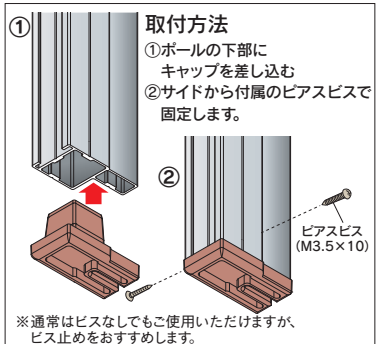

サイドポールキャップの取り付け方