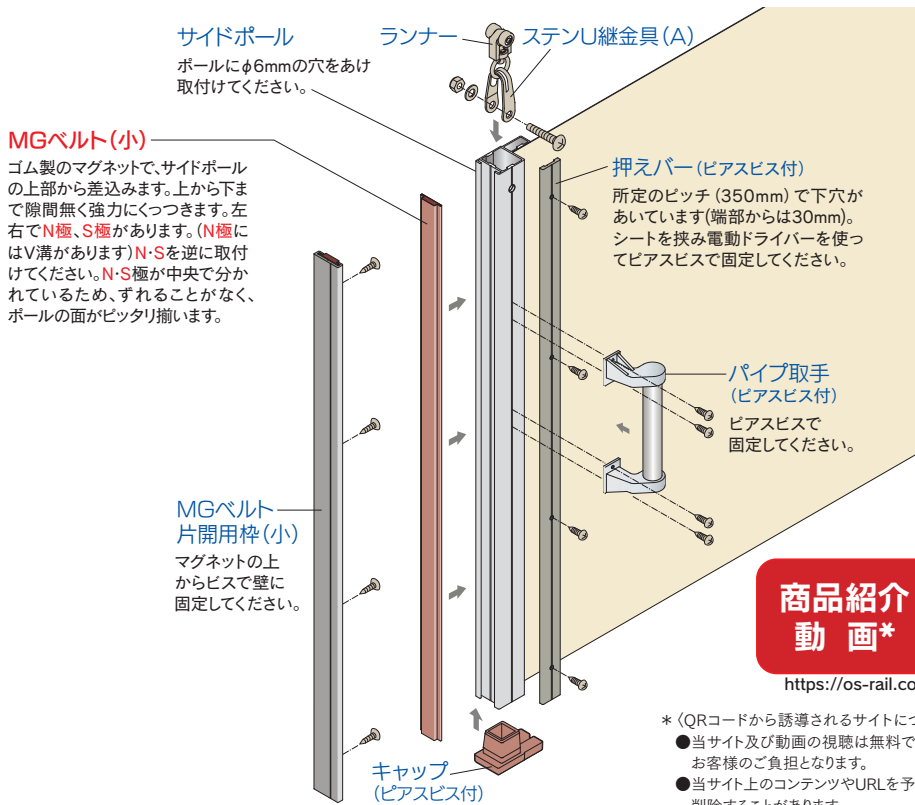

商品特長

- 温かみのある木調デザインだから、お部屋の内装や家具の色調に合わせて選べる。
- 一般のご家庭からホテル、店舗、オフィスにも最適
- アルミポールに木調シートを貼り付けているので反りや割れの心配不要
- 木調シートは環境に配慮した「オレフィンフィルム」採用

D40間仕切ポール取付寸法図 (mm)

間仕切ポール【木調タイプ】組立図

商品紹介
動画*

<https://os-rail.co.jp/pole-02>