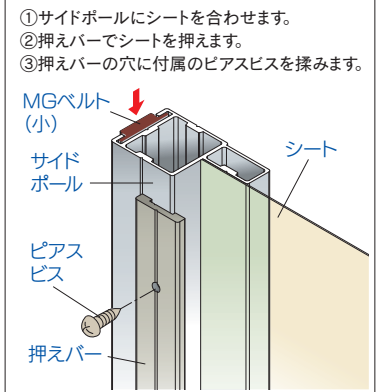

【木調タイプ】シート取付図