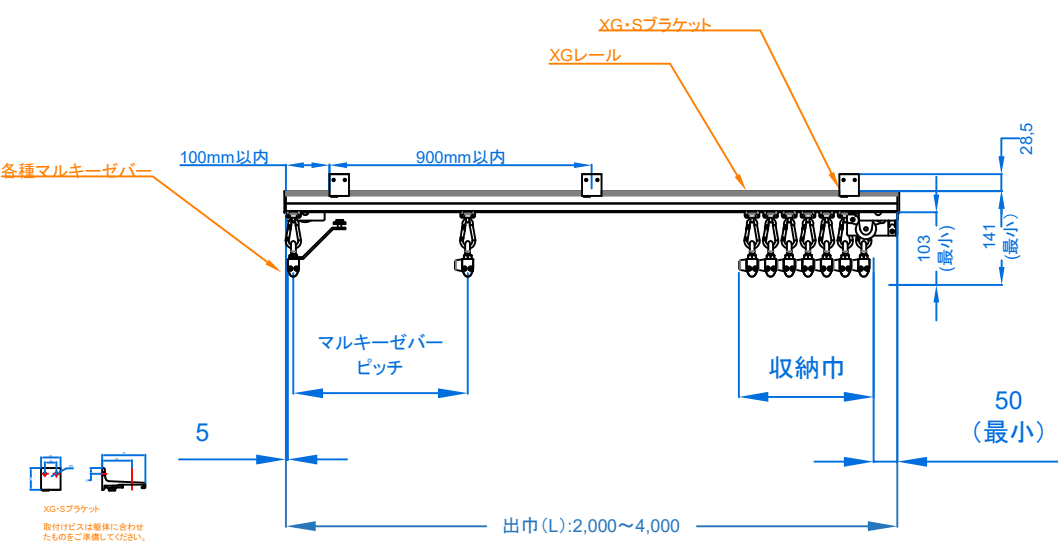

出幅 (L)	レール寸法 (L)	収納幅 (L)	バー本数	波数	バーピッチ (L)
2000mm	2000mm	175mm	5本	4波	493mm
3000mm	3000mm	245mm	7本	6波	495mm
4000mm	4000mm	315mm	9本	8波	496mm

出幅 (L)	レール寸法 (L)	収納幅 (L)	バー本数	波数	バーピッチ (L)
2000mm	2000mm	175mm	5本	4波	493mm
3000mm	3000mm	245mm	7本	6波	495mm
4000mm	4000mm	315mm	9本	8波	496mm