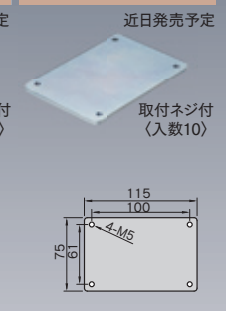

72T23

スチール/ユニクロ
 ¥3,000/個

のれんフレーム用マグネット受けB

72T28

スチール/ユニクロ
 ¥2,600/個

のれんフレーム用ジョイントB

72T63

スチール/ユニクロ
 ¥2,000/個