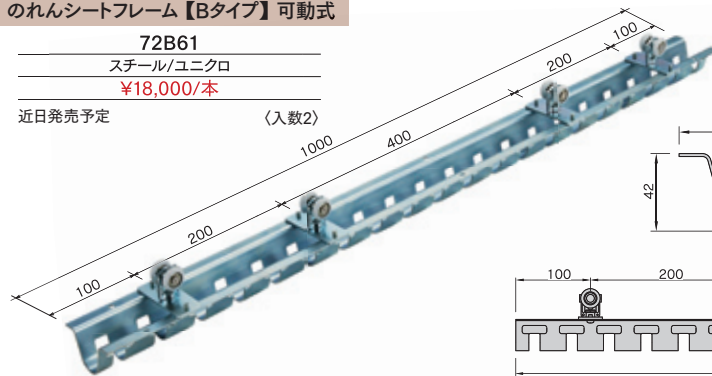

【Bタイプ】可動式

のれんシートフレーム

製品特長

- 開口部にのれんタイプのビニールシートを吊下げるフレームです。
- レールにフレームを通し、シートを取付けたハンガーを引掛けます。
- 節電対策として、また、防塵、防虫対策として高い効果を発揮します。
- のれんタイプなのでシートを開けなくても出入りが可能です。
- 開閉はスムーズ、マグネットで固定時もしっかりとります。
- シートが汚れたり、破れても簡単に取替えが出来ます。
- フレームは固定式としても使用できます。

のれんシートフレーム【Bタイプ】可動式

のれんシートフレーム【Bタイプ】可動式

72B61
 スチール/ユニクロ
 ¥18,000/本
 近日発売予定 (入数2)

近日発売予定

(入数2)

※可動式は室内で使用してください。
 ※シートを閉めたままフォークリフトで通過しないでください。
 ※シートは厚さ2mmまでのものを使用してください。
 (3mm・4mmは使用不可)

のれんシートフレーム【Bタイプ可動式部品】

のれんフレーム用キャップストップ

72T31

スチール/ユニクロ
 ¥3,000/個

72T32

ステンレス
 ¥4,000/個

ブラチェーン

※m単位での販売になります。(10mまで)

72T91