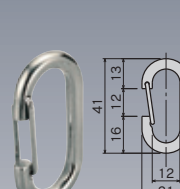

【Bタイプ】可動式

のれんシートフレーム

製品特長

- ●開口部にのれんタイプのビニールシートを吊下げるフレームです。
- ●レールにフレームを通し、シートを取付けたハンガーを引掛けます。
- ●節電対策として、また、防塵、防虫対策として高い効果を発揮します。
- ●のれんタイプなのでシートを開けなくても出入りが可能です。
- ●開閉はスムーズ、マグネットで固定時もしっかりとります。
- ●シートが汚れたり、破れても簡単に取替えが出来ます。
- ●フレームは固定式としても使用できます。

のれんシートフレーム【Bタイプ】可動式

のれんシートフレーム【Bタイプ】可動式

72B61
スチール/ユニクロ
¥18,000/本
近日発売予定 (入数2)

近日発売予定

(入数2)

※可動式は室内で使用してください。
※シートを閉めたままフォークリフトで通過しないでください。
※シートは厚さ2mmまでのものを使用してください。
(3mm・4mmは使用不可)

のれんシートフレーム【Bタイプ可動式部品】

のれんフレーム用キャップストップ

72T31

スチール/ユニクロ
¥3,000/個

72T32

ステンレス
¥4,000/個

ブラチェーン

※m単位での販売になります。(10mまで)

72T91

樹脂
¥900/m

ワンタッチフック

(入数50)

G31

スチール/ユニクロ
¥200/個

G41

ステンレス
¥380/個

のれんフレーム用マグネットB

72T23

スチール/ユニクロ
¥3,000/個

のれんフレーム用マグネット受けB

72T28

スチール/ユニクロ
¥2,600/個

のれんフレーム用ジョイントB

72T63

スチール/ユニクロ
¥2,000/個

のれんシートハンガー-W200用

72H21

スチール/ユニクロ
¥800/組

72H22

ステンレス
¥1,600/組

のれんシートハンガー-W300用

72H31

スチール/ユニクロ
¥1,000/組

72H32

ステンレス
¥2,000/組

のれんシートフレーム【Bタイプ】可動式組立図