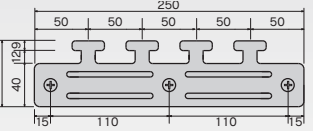

72H32

ステンレス
 ¥2,000/組

のれんシートフレーム【Bタイプ】可動式組立図