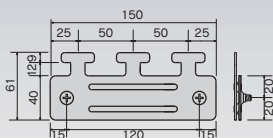

72H21

スチール/ユニクロ
¥800/組

72H22

ステンレス
¥1,600/組