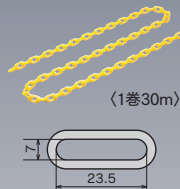

のれんフレーム用キャップストップ

72T31

スチール/ユニクロ
 ¥3,000/個

72T32

ステンレス
 ¥4,000/個

ブラチェーン

※m単位での販売になります。(10mまで)

72T91