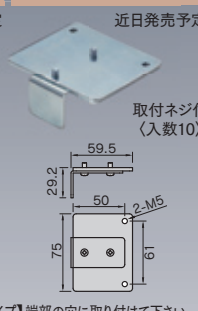

のれんフレーム用マグネット受けB