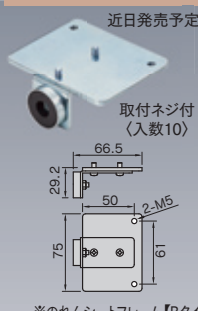

樹脂
 ¥900/m

ワンタッチフック

(入数50)

G31

スチール/ユニクロ
 ¥200/個

G41

ステンレス
 ¥380/個

のれんフレーム用マグネットB