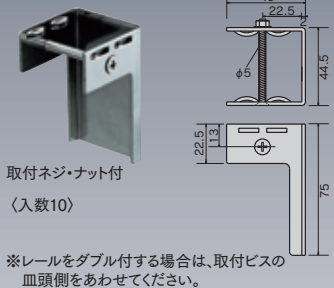

のれんシートフレーム【Bタイプ可動式部品】

のれんフレーム用キャップストップ