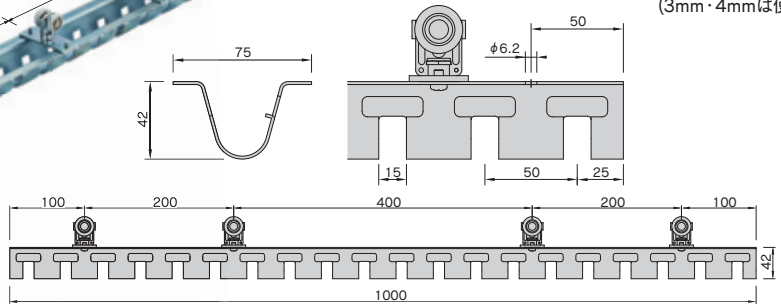

のれんシートフレーム【Bタイプ】可動式

のれんシートフレーム【Bタイプ】可動式

72B61
 スチール/ユニクロ
 ¥18,000/本
 近日発売予定 (入数2)

近日発売予定

(入数2)

※可動式は室内で使用してください。
 ※シートを閉めたままフォークリフトで通過しないでください。
 ※シートは厚さ2mmまでのものを使用してください。
 (3mm・4mmは使用不可)

のれんシートフレーム【Bタイプ可動式部品】