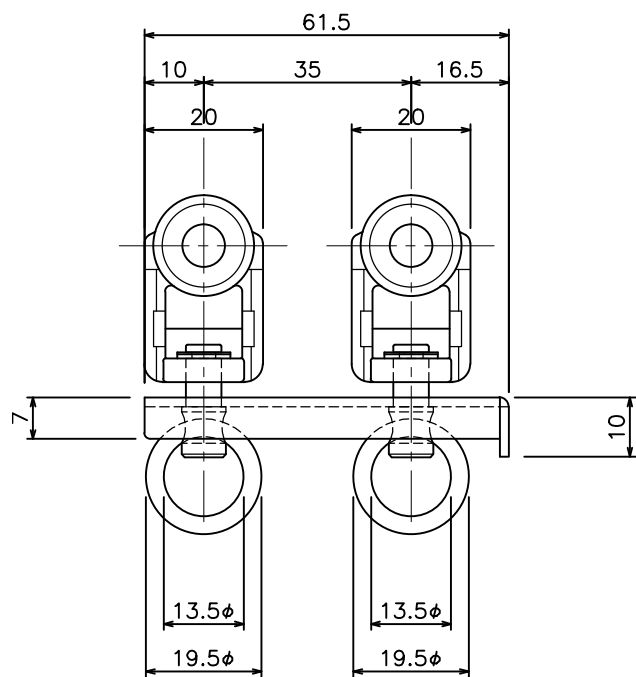

受け座側

MG付座側

D40 マグネットランナー(両開)ランナーA(15Y21)