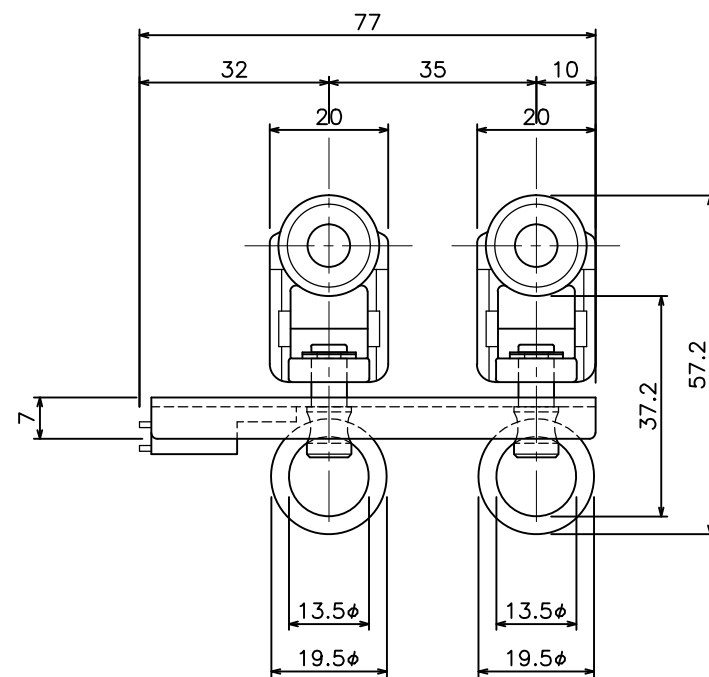

受け座側

MG付座側

D40 マグネットランナー(両開)ランナーA(15Y21)