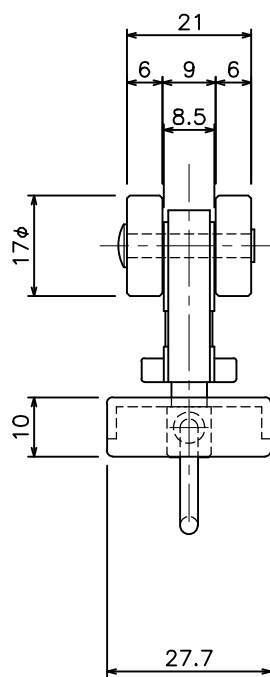

受け座側

MG付座側

D40 マグネットランナー(両開)ランナーA(15Y21)