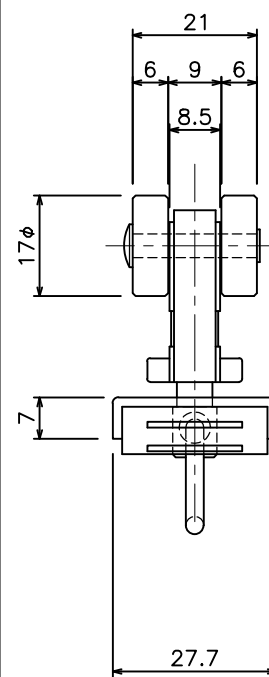

受け座側

MG付座側

D40 マグネットランナー(両開)ランナーA(15Y21)