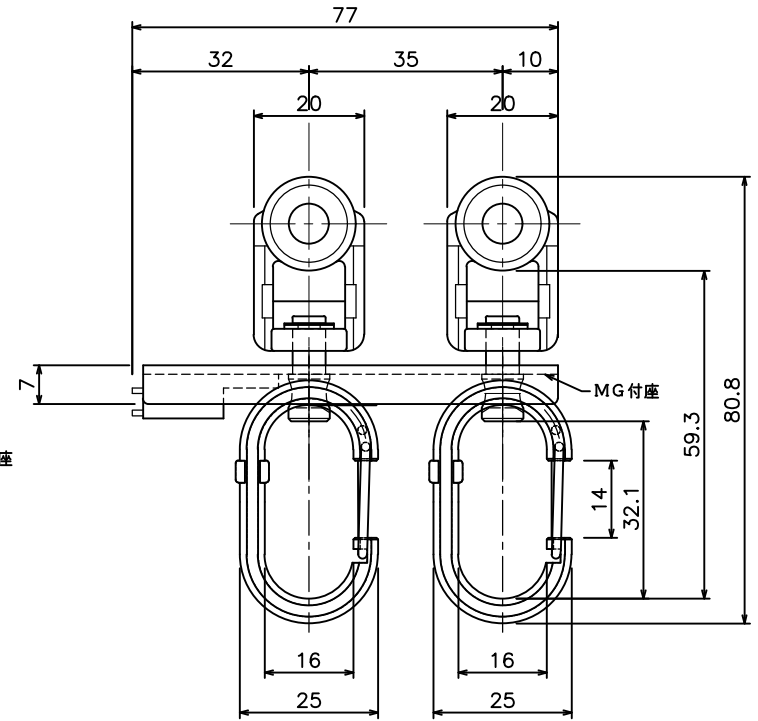

受け座側

MG付座側

D40 マグネットランナー(両側)ワンタッチランナーA(15Y23)