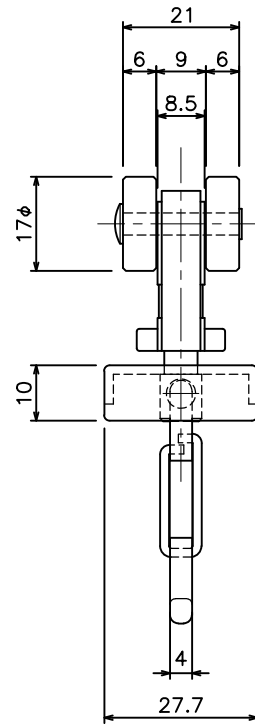

受け座側

MG付座側

D40 マグネットランナー(両側)ワンタッチランナーA(15Y23)