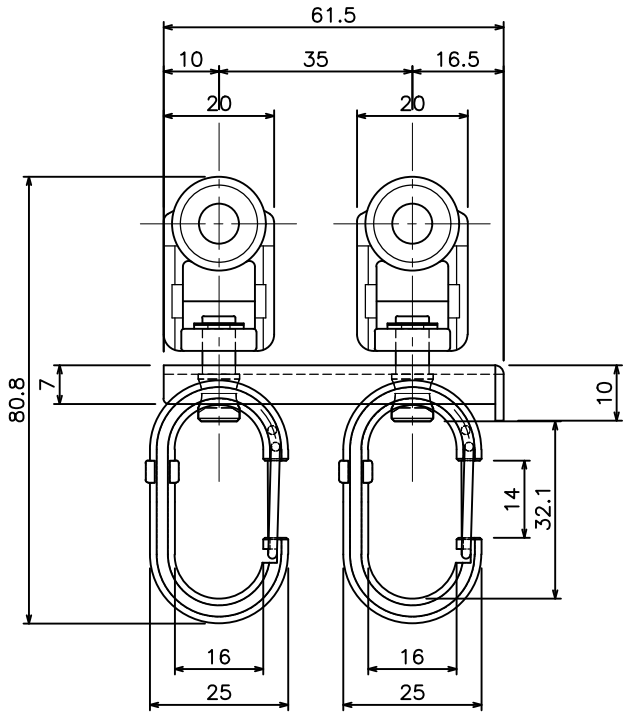

受け座側

MG付座側

D40 マグネットランナー(両側)ワンタッチランナーA(15Y23)