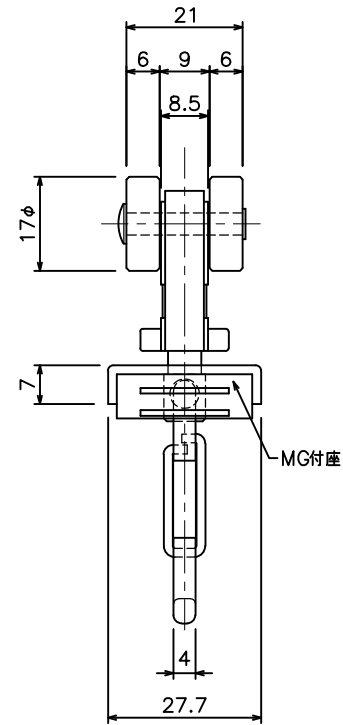

受け座側

MG付座側

D40 マグネットランナー(両側)ワンタッチランナーA(15Y23)