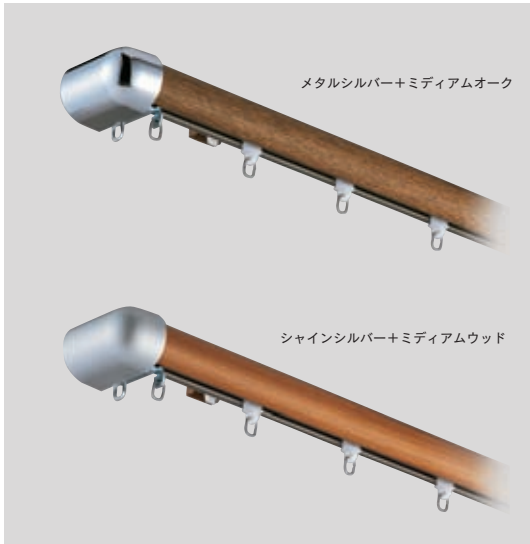

Eスターメタル組込みセット：シングル