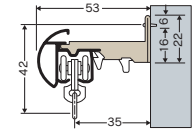

Eスターメタル組込みセット：シングル

Eスターメタル組込みセット：ダブル

■取付寸法図

Eスター完全ワンタッチSブラケット
*仮止め機能付完全ワンタッチブラケット

Eスター完全ワンタッチWブラケット
*仮止め機能付完全ワンタッチブラケット

Eスターメタル組込みSセット梱包価格

■シングル：2.1m

品番	キャップ仕上	レール仕上	単価	入数	梱包価格	仕様 (1セット)
23SS21 (キャップS)	メタルシルバー	ナチュラル	11,070	6セット	66,420	Eスターメタル(プロエース) 工事用セット 1セット
	パールシルバー	ミディアムオーク				Eスター完全ワンタッチ Sブラケット 3個
	シャインシルバー	ウォールナット				
		ホワイトウッド				

Eスターメタル組込みWセット梱包価格

■ダブル：2.1m

品番	キャップ仕上	レール仕上	単価	入数	梱包価格	仕様 (1セット)
23WW21 (キャップW)	メタルシルバー	ナチュラル	14,810	6セット	88,860	Eスターメタル(プロエース) 工事用セット 1セット
	パールシルバー	ミディアムオーク				イーグル(MG入)工事用セット 1セット
	シャインシルバー	ウォールナット				Eスター完全ワンタッチ Wブラケット 3個
		ホワイトウッド				