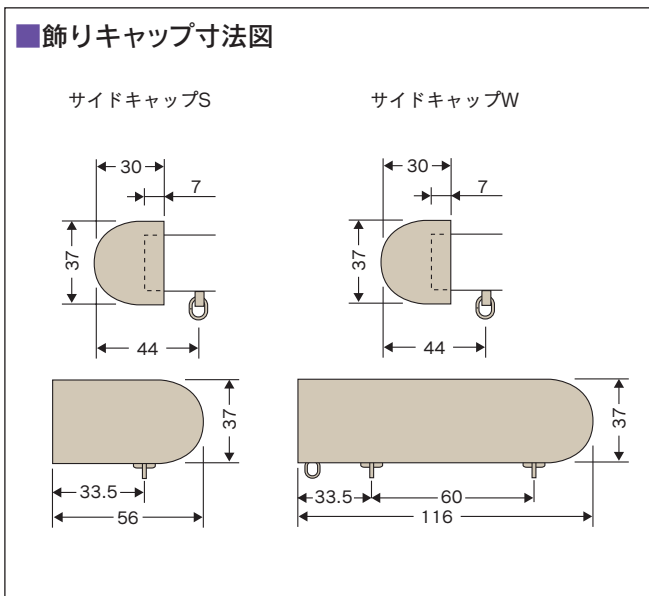

Eスターメタル(プロエース)(MG入)工事用セット梱包価格

1.1m

品番	キャップ仕上	レール仕上	単価	入数	梱包価格	仕様 (1セット)
23SM11 (キャップS)	メタルシルバー	ナチュラル	8,040	12セット	96,480	Eスターレール 1本
23WM11 (キャップW)	パールシルバー	ミディアムウッド				サイドキャップ 1組
	シャインシルバー	ミディアムオーク				Eランナー 10個
		ウォールナット				Eマグネットランナー (両開) 1組
		ホワイトウッド				

2.1m

品番	キャップ仕上	レール仕上	単価	入数	梱包価格	仕様 (1セット)
23SM21 (キャップS)	メタルシルバー	ナチュラル	10,640	12セット	127,680	Eスターレール 1本
23WM21 (キャップW)	パールシルバー	ミディアムウッド				サイドキャップ 1組
	シャインシルバー	ミディアムオーク				Eランナー 18個
		ウォールナット				Eマグネットランナー (両開) 1組
		ホワイトウッド				

3.1m

品番	キャップ仕上	レール仕上	単価	入数	梱包価格	仕様 (1セット)
23SM31 (キャップS)	メタルシルバー	ナチュラル	14,190	12セット	170,280	Eスターレール 1本
23WM31 (キャップW)	パールシルバー	ミディアムウッド				サイドキャップ 1組
	シャインシルバー	ミディアムオーク				Eランナー 26個
		ウォールナット				Eマグネットランナー (両開) 1組
		ホワイトウッド