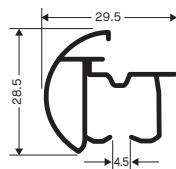

Eマグネットランナー (両開)

6T21
共通
30組入@ ¥440

E片マグネットランナー (片開)

6T22
共通
30ヶ入@ ¥330

Eジョイント

6T61
ステンレス
20ヶ入@ ¥280

Eスターレール

ナチュラル・ミディアムウッド・ミディアムオーク・ウォールナット・ホワイトウッド
22L10 1.1m用 (1.03m) 12本入 @ ¥ 4,000
22L20 2.1m用 (2.03m) 12本入 @ ¥ 6,200
22L30 3.1m用 (3.03m) 12本入 @ ¥ 9,300
*寸法カットレール価格は、必要レール寸法が取れる「レール価格」にカット費1ヶ所当り上代400円を加算します。