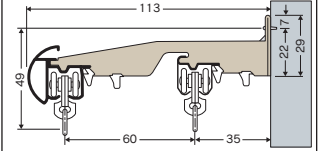

Eスターメタル組込みセット：シングル

Eスターメタル組込みセット：ダブル

■取付寸法図

Eスター完全ワンタッチSブラケット
*仮止め機能付完全ワンタッチブラケット

Eスター完全ワンタッチWブラケット
*仮止め機能付完全ワンタッチブラケット

Eスターメタル組込みSセット梱包価格

■シングル：2.1m

品番	キャップ仕上	レール仕上	単価	入数	梱包価格	仕様 (1セット)
23SS21 (キャップS)	メタルシルバー	ナチュラル	11,070	6セット	66,420	Eスターメタル(プロエース) 工事用セット 1セット
	パールシルバー	ミディアムオーク				Eスター完全ワンタッチ Sブラケット 3個
	シャインシルバー	ウォールナット				
		ホワイトウッド				

Eスターメタル組込みWセット梱包価格

■ダブル：2.1m

品番	キャップ仕上	レール仕上	単価	入数	梱包価格	仕様 (1セット)
23WW21 (キャップW)	メタルシルバー	ナチュラル	14,810	6セット	88,860	Eスターメタル(プロエース) 工事用セット 1セット
	パールシルバー	ミディアムオーク				イーグル(MG入)工事用セット 1セット
	シャインシルバー	ウォールナット				Eスター完全ワンタッチ Wブラケット 3個
		ホワイトウッド				