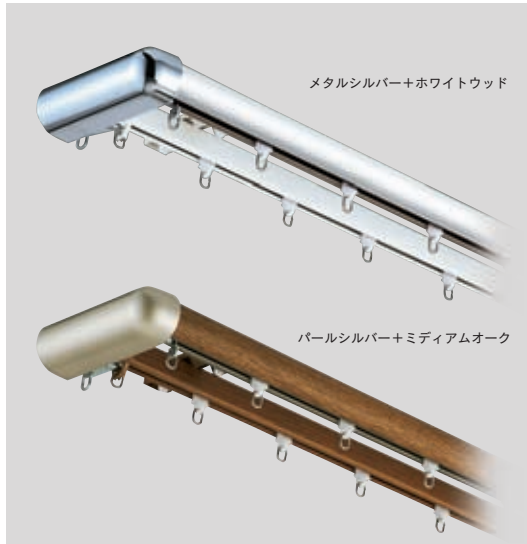

OSEスターメタル

Eスターレール（木目調）にメタル色のキャップをあわせたニューモダンなカーテンレールです。

メタルシルバー+ウォールナット

パールシルバー+ナチュラル

シャインシルバー+ホワイトウッド

レール/アルミニウム合金押出型材(合成樹脂木目被膜)・ブラケット/金属メラミン焼付塗装製・サイドキャップ・ランナー/合成樹脂製
 ※ミディアムオーク色、在庫なくなり次第廃番

Eスターメタル(プロエース)(MG入)工事用セット梱包価格

2.1m

品番	キャップ仕上	レール仕上	単価	入数	梱包価格	仕様 (1セット)
23SM21 (キャップS)	メタルシルバー	ナチュラル	10,640	12セット	127,680	Eスターレール 1本
23WM21 (キャップW)	パールシルバー	ミディアムウッド				サイドキャップ 1組
	シャインシルバー	ミディアムオーク				Eランナー 18個
		ウォールナット				Eマグネットランナー (両開) 1組
		ホワイトウッド				

3.1m

品番	キャップ仕上	レール仕上	単価	入数	梱包価格	仕様 (1セット)
23SM31 (キャップS)	メタルシルバー	ナチュラル	14,190	12セット	170,280	Eスターレール 1本
23WM31 (キャップW)	パールシルバー	ミディアムウッド				サイドキャップ 1組
	シャインシルバー	ミディアムオーク				Eランナー 26個
		ウォールナット				Eマグネットランナー (両開) 1組
		ホワイトウッド				

Eスターメタル組込みセット：シングル

Eスターメタル組込みセット：ダブル

■取付寸法図

Eスター完全ワンタッチSブラケット
*仮止め機能付完全ワンタッチブラケット

Eスター完全ワンタッチWブラケット
*仮止め機能付完全ワンタッチブラケット

Eスターメタル組込みSセット梱包価格

■シングル：2.1m

品番	キャップ仕上	レール仕上	単価	入数	梱包価格	仕様 (1セット)
23SS21 (キャップS)	メタルシルバー	ナチュラル	11,070	6セット	66,420	Eスターメタル(プロエース) 工事用セット 1セット
	パールシルバー	ミディアムオーク				Eスター完全ワンタッチ Sブラケット 3個
	シャインシルバー	ウォールナット				
		ホワイトウッド				