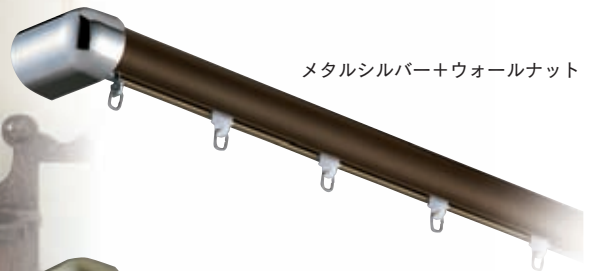

OSEスターメタル

Eスターレール（木目調）にメタル色のキャップをあわせたニューモダンなカーテンレールです。

メタルシルバー+ウォールナット

パールシルバー+ナチュラル

シャインシルバー+ホワイトウッド

レール/アルミニウム合金押出型材(合成樹脂木目被膜)・ブラケット/金属メラミン焼付塗装製・サイドキャップ・ランナー/合成樹脂製
 ※ミディアムオーク色、在庫なくなり次第廃番

Eスターメタル(プロエース)(MG入)工事用セット梱包価格

1.1m

品番	キャップ仕上	レール仕上	単価	入数	梱包価格	仕様 (1セット)
23SM11 (キャップS)	メタルシルバー	ナチュラル	8,040	12セット	96,480	Eスターレール 1本
23WM11 (キャップW)	パールシルバー	ミディアムウッド				サイドキャップ 1組
	シャインシルバー	ミディアムオーク				Eランナー 10個
		ウォールナット				Eマグネットランナー (両開) 1組
		ホワイトウッド				