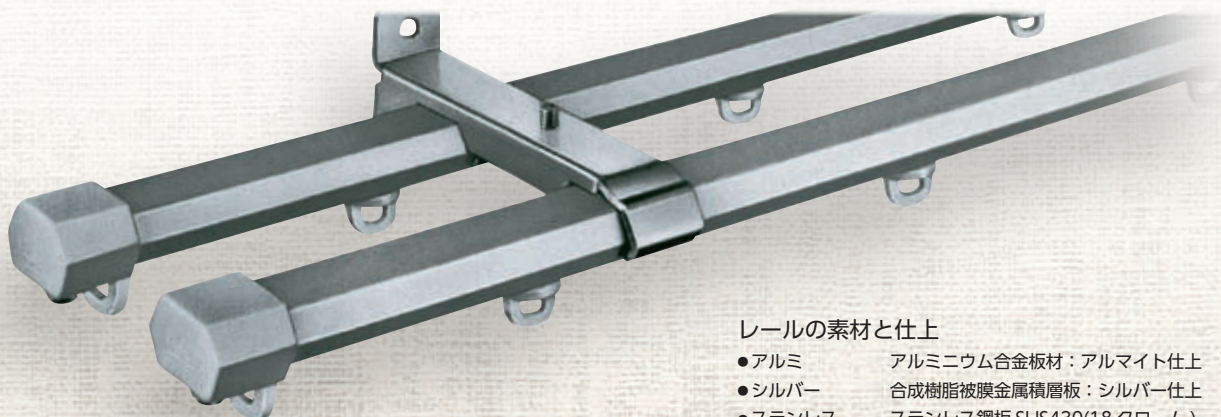

OS Cカーテンレールホームセット

最もポピュラーな家庭用タイプ。個性を生かして奥様もワンタッチで窓を演出できます。

レールの素材と仕上

- アルミ アルミニウム合金板材：アルマイト仕上
- シルバー 合成樹脂被膜金属積層板：シルバー仕上
- ステンレス ステンレス鋼板 SUS430(18クローム)