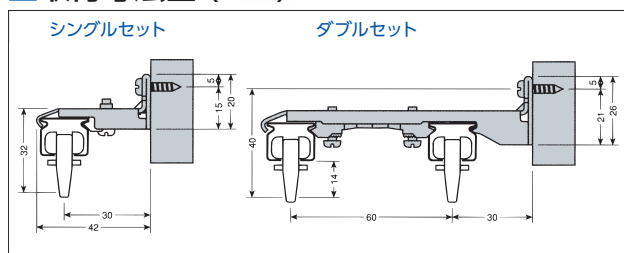

OS 伸縮角型カーテンレール

窓にあわせて自由に調節出来る、伸縮カーテンレール。

製品特長

- 余裕のフリーサイズだから、どんな窓にも切らずに取付け出来ます。
- 場所を選ばずどこへでもピッタリフィット！
- 今、最も愛用されている伸縮タイプの角型レールです。

レールの素材と仕上

- ホワイト 合成樹脂被膜金属積層板：ホワイト仕上
- ブロンズ 合成樹脂被膜金属積層板：ブロンズ仕上

■ 取付寸法図 (mm)

■ ホワイト(WH)・ブロンズ(BN)セット価格表(仕上品番) 1セット単価

品番	1m用 [9/3] 0.6m～1.0m 規格品番 (10)	2m用 [14/4] 1.1m～2.0m (20)	3m用 [22/6] 1.6m～3.0m (30)	4m用 [30/7] 2.1m～4.0m (40)
シングルセット	2,000	3,100	4,200	5,300
51S+ 規格品番 + 仕上品番	(30セット入り)	(30セット入り)	(25セット入り)	(25セット入り)
ダブルセット	3,800	5,800	8,200	10,400
51W+ 規格品番 + 仕上品番	(20セット入り)	(20セット入り)	(10セット入り)	(10セット入り)

■ 取付寸法図 (mm)

■ セット価格表 (規格品番)

品番	仕上 (仕上品番)	1.82m [14/4] 50セット入 規格品番 (18)	2m [16/4] 50セット入 (20)	2.73m [22/6] 25セット入 (27)	3m [24/6] 25セット入 (30)
シングルセット	アルミ (AS)	2,710	2,880	3,890	4,130
53S+ 規格品番 + 仕上品番	シルバー (SL)	2,310	2,440	3,290	3,470
	ステンレス (SU)	2,650	2,820	3,810	4,040
	ダブルセット	アルミ (AS)	5,300	5,640	7,600
53W+ 規格品番 + 仕上品番	シルバー (SL)	4,500	4,760	6,400	6,760
	ステンレス (SU)	5,180	5,520	7,440	7,900