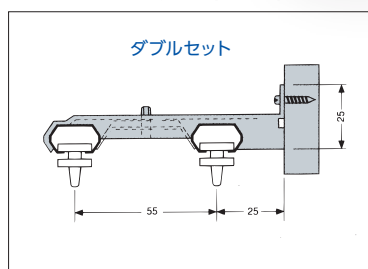

品番	1m用 [9/3] 0.6m～1.0m 規格品番 (10)	2m用 [14/4] 1.1m～2.0m (20)	3m用 [22/6] 1.6m～3.0m (30)	4m用 [30/7] 2.1m～4.0m (40)
シングルセット	2,000	3,100	4,200	5,300
51S+ 規格品番 + 仕上品番	(30セット入り)	(30セット入り)	(25セット入り)	(25セット入り)
ダブルセット	3,800	5,800	8,200	10,400
51W+ 規格品番 + 仕上品番	(20セット入り)	(20セット入り)	(10セット入り)	(10セット入り)

■ 取付寸法図 (mm)

■ セット価格表 (規格品番)

品番	仕上 (仕上品番)	1.82m [14/4] 50セット入 規格品番 (18)	2m [16/4] 50セット入 (20)	2.73m [22/6] 25セット入 (27)	3m [24/6] 25セット入 (30)
シングルセット	アルミ (AS)	2,710	2,880	3,890	4,130
53S+ 規格品番 + 仕上品番	シルバー (SL)	2,310	2,440	3,290	3,470
	ステンレス (SU)	2,650	2,820	3,810	4,040
	ダブルセット	アルミ (AS)	5,300	5,640	7,600
53W+ 規格品番 + 仕上品番	シルバー (SL)	4,500	4,760	6,400	6,760
	ステンレス (SU)	5,180	5,520	7,440	7,900