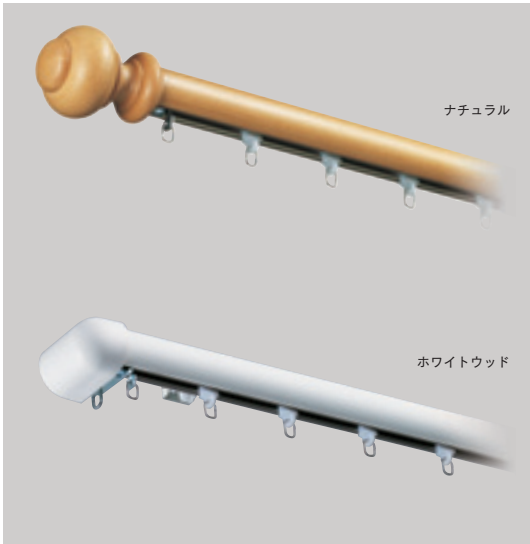

OS Eスターレール

装飾レールのデザイン性と機能レールの操作性を併せ持つ新しいタイプのレールです。

レール/アルミニウム合金押出型材 (合成樹脂木目被膜)・ブラケット/金属メラミン焼付塗装製・飾りキャップ・サイドキャップ・ランナー/合成樹脂製
 ※ミディアムオーク色、在庫なくなり次第廃番

飾りキャップ寸法図

飾りキャップA

飾りキャップB

サイドキャップS

サイドキャップW

Eスター〈プロエース〉(MG入) 工事用セット梱包価格

1.1m

品番	仕上	単価	入数	梱包価格	仕様 (1セット)
22AM11 (キャップA)	ナチュラル ミディアムウッド ミディアムオーク	7,910	12セット	94,920	Eスターレール 1本
22BM11 (キャップB)	ウォールナット ホワイトウッド				飾りキャップ 1組
					Eランナー 10個
					Eマグネットランナー (両開) 1組

2.1m

品番	仕上	単価	入数	梱包価格	仕様 (1セット)
22AM21 (キャップA)	ナチュラル ミディアムウッド ミディアムオーク	10,510	12セット	126,120	Eスターレール 1本
22BM21 (キャップB)	ウォールナット ホワイトウッド				飾りキャップ 1組
					Eランナー 18個
					Eマグネットランナー (両開) 1組

3.1m

品番	仕上	単価	入数	梱包価格	仕様 (1セット)
22AM31 (キャップA)	ナチュラル ミディアムウッド ミディアムオーク	14,010	12セット	168,120	Eスターレール 1本
22BM31 (キャップB)	ウォールナット ホワイトウッド				飾りキャップ 1組
					Eランナー 26個
					Eマグネットランナー (両開) 1組

エスター組込みセット：シングル

エスター組込みセット：ダブル

■取付寸法図

エスター完全ワンタッチSブラケット
*仮止め機能付完全ワンタッチブラケット

エスター完全ワンタッチWブラケット
*仮止め機能付完全ワンタッチブラケット

エスター組込みSセット梱包価格

■シングル：2.1m

品番	仕上	単価	入数	梱包価格	仕様(1セット)
22AS21 (キャップA)	ナチュラル	11,090	6セット	66,540	エスター(プロエース)工事用セット 1セット エスター完全ワンタッチSブラケット 3個
22BS21 (キャップB)	ミディアムオーク				
22SS21 (キャップS)	ウォールナット				
	ホワイトウッド				