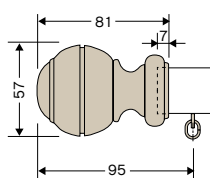

OS Eスターレール

装飾レールのデザイン性と機能レールの操作性を併せ持つ新しいタイプのレールです。

レール/アルミニウム合金押出型材 (合成樹脂木目被膜)・ブラケット/金属メラミン焼付塗装製・飾りキャップ・サイドキャップ・ランナー/合成樹脂製
 ※ミディアムオーク色、在庫なくなり次第廃番

飾りキャップ寸法図

飾りキャップA

飾りキャップB

サイドキャップS

サイドキャップW

Eスター〈プロエース〉(MG入) 工事用セット梱包価格

1.1m

品番	仕上	単価	入数	梱包価格	仕様 (1セット)
22AM11 (キャップA)	ナチュラル ミディアムウッド ミディアムオーク	7,910	12セット	94,920	Eスターレール 1本
22BM11 (キャップB)	ウォールナット ホワイトウッド				飾りキャップ 1組
					Eランナー 10個
					Eマグネットランナー (両開) 1組

2.1m

品番	仕上	単価	入数	梱包価格	仕様 (1セット)
22AM21 (キャップA)	ナチュラル ミディアムウッド ミディアムオーク	10,510	12セット	126,120	Eスターレール 1本
22BM21 (キャップB)	ウォールナット ホワイトウッド				飾りキャップ 1組
					Eランナー 18個
					Eマグネットランナー (両開) 1組

3.1m

品番	仕上	単価	入数	梱包価格	仕様 (1セット)
22AM31 (キャップA)	ナチュラル ミディアムウッド ミディアムオーク	14,010	12セット	168,120	Eスターレール 1本
22BM31 (キャップB)	ウォールナット ホワイトウッド				飾りキャップ 1組
					Eランナー 26個
					Eマグネットランナー (両開) 1組

エスター組込みセット：シングル

エスター組込みセット：ダブル

■取付寸法図

エスター完全ワンタッチSブラケット
*仮止め機能付完全ワンタッチブラケット

エスター完全ワンタッチWブラケット
*仮止め機能付完全ワンタッチブラケット

エスター組込みSセット梱包価格

■シングル：2.1m

品番	仕上	単価	入数	梱包価格	仕様(1セット)
22AS21 (キャップA)	ナチュラル	11,090	6セット	66,540	エスター(プロエース)工事用セット 1セット エスター完全ワンタッチSブラケット 3個
22BS21 (キャップB)	ミディアムオーク				
22SS21 (キャップS)	ウォールナット				
	ホワイトウッド				