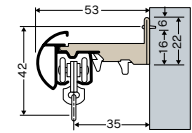

エスター組込みセット：シングル

エスター組込みセット：ダブル

■取付寸法図

エスター完全ワンタッチSブラケット
*仮止め機能付完全ワンタッチブラケット

エスター完全ワンタッチWブラケット
*仮止め機能付完全ワンタッチブラケット

エスター組込みSセット梱包価格

■シングル：2.1m

品番	仕上	単価	入数	梱包価格	仕様(1セット)
22AS21 (キャップA)	ナチュラル	11,090	6セット	66,540	エスター(プロエース)工事用セット 1セット エスター完全ワンタッチSブラケット 3個
22BS21 (キャップB)	ミディアムオーク				
22SS21 (キャップS)	ウォールナット				
	ホワイトウッド				

エスター組込みWセット梱包価格

■ダブル：2.1m

品番	仕上	単価	入数	梱包価格	仕様(1セット)
22AW21 (キャップA)	ナチュラル	14,880	6セット	89,280	エスター(プロエース)工事用セット 1セット イーグル(MG入)工事用セット 1セット
22BW21 (キャップB)	ミディアムオーク				
22WW21 (キャップW)	ウォールナット ホワイトウッド	15,080	6セット	90,480	エスター完全ワンタッチWブラケット 3個

■シングル：3.1m

品番	仕上	単価	入数	梱包価格	仕様(1セット)
22AS31 (キャップA)	ナチュラル	14,910	6セット	89,460	エスター(プロエース)工事用セット 1セット エスター完全ワンタッチSブラケット 5個
22BS31 (キャップB)	ミディアムオーク				
22SS31 (キャップS)	ウォールナット				
	ホワイトウッド				

■ダブル：3.1m

品番	仕上	単価	入数	梱包価格	仕様(1セット)
22AW31 (キャップA)	ナチュラル	20,260	6セット	121,560	エスター(プロエース)工事用セット 1セット イーグル(MG入)工事用セット 1セット
22BW31 (キャップB)	ミディアムオーク				
22WW31 (キャップW)	ウォールナット ホワイトウッド	20,460	6セット	122,760	エスター完全ワンタッチWブラケット 5個