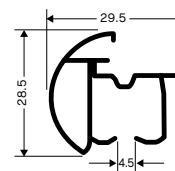

E片マグネットランナー (片開)

6T22
共通
30ヶ入@¥360

E中間ストップ

6T39
ユニクロ
100ヶ入@¥110

Eジョイント

6T61
ステンレス
20ヶ入@¥300

Eスターレール

ナチュラル・ミディアムウッド・ミディアムオーク・ウォールナット・ホワイトウッド
22L10 1.1m用 (1.03m) 12本入 @¥4,000
22L20 2.1m用 (2.03m) 12本入 @¥6,200
22L30 3.1m用 (3.03m) 12本入 @¥9,300
*寸法カットレール価格は、必要レール寸法が取れる「レール価格」にカット費1ヶ所当り上代400円を加算します。