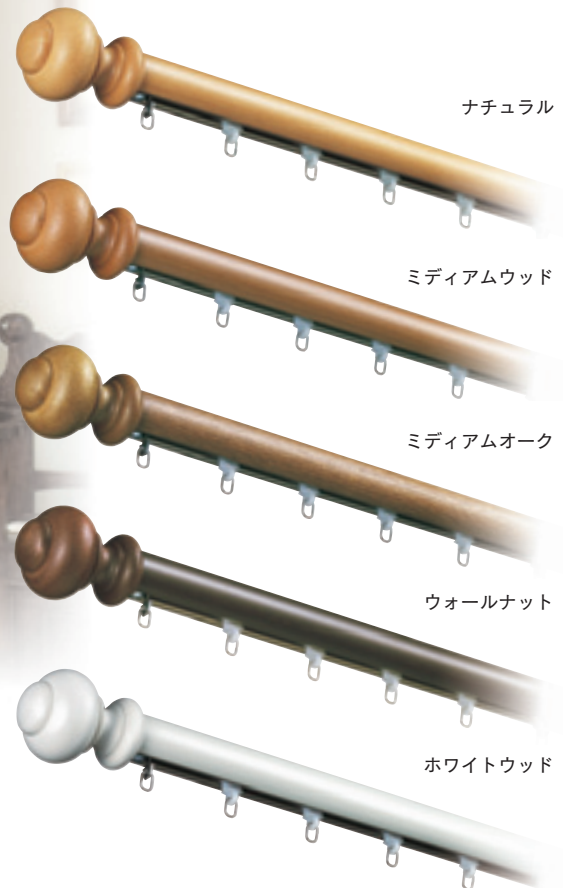

OS Eスターレール

装飾レールのデザイン性と機能レールの操作性を併せ持つ新しいタイプのレールです。

レール/アルミニウム合金押出型材 (合成樹脂木目被膜)・ブラケット/金属メラミン焼付塗装製・飾りキャップ・サイドキャップ・ランナー/合成樹脂製
 ※ミディアムオーク色、在庫なくなり次第廃番

飾りキャップ寸法図

飾りキャップA

飾りキャップB

サイドキャップS

サイドキャップW

Eスター〈プロエース〉(MG入) 工事用セット梱包価格

1.1m

品番	仕上	単価	入数	梱包価格	仕様 (1セット)
22AM11 (キャップA)	ナチュラル ミディアムウッド ミディアムオーク	7,910	12セット	94,920	Eスターレール 1本
22BM11 (キャップB)	ウォールナット ホワイトウッド				飾りキャップ 1組
					Eランナー 10個
					Eマグネットランナー (両開) 1組