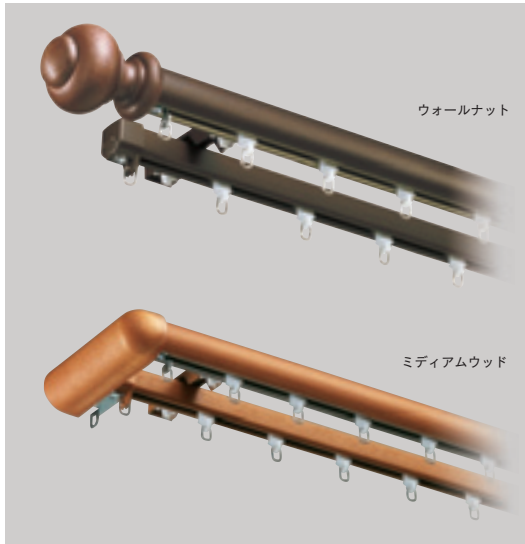

OS Eスターレール

装飾レールのデザイン性と機能レールの操作性を併せ持つ新しいタイプのレールです。

レール/アルミニウム合金押出型材 (合成樹脂木目被膜)・ブラケット/金属メラミン焼付塗装製・飾りキャップ・サイドキャップ・ランナー/合成樹脂製
 ※ミディアムオーク色、在庫なくなり次第廃番

飾りキャップ寸法図

飾りキャップA

飾りキャップB

サイドキャップS

サイドキャップW

2.1m

品番	仕上	単価	入数	梱包価格	仕様 (1セット)
22AM21 (キャップA)	ナチュラル ミディアムウッド ミディアムオーク	10,510	12セット	126,120	Eスターレール 1本
22BM21 (キャップB)	ウォールナット ホワイトウッド				飾りキャップ 1組
					Eランナー 18個
					Eマグネットランナー (両開) 1組

3.1m

品番	仕上	単価	入数	梱包価格	仕様 (1セット)
22AM31 (キャップA)	ナチュラル ミディアムウッド ミディアムオーク	14,010	12セット	168,120	Eスターレール 1本
22BM31 (キャップB)	ウォールナット ホワイトウッド				飾りキャップ 1組
					Eランナー 26個
					Eマグネットランナー (両開) 1組

エスター組込みセット：シングル

エスター組込みセット：ダブル

■取付寸法図

エスター完全ワンタッチSブラケット
*仮止め機能付完全ワンタッチブラケット

エスター完全ワンタッチWブラケット
*仮止め機能付完全ワンタッチブラケット

エスター組込みSセット梱包価格

■シングル：2.1m

品番	仕上	単価	入数	梱包価格	仕様(1セット)
22AS21 (キャップA)	ナチュラル	11,090	6セット	66,540	エスター(プロエース)工事用セット 1セット エスター完全ワンタッチSブラケット 3個
22BS21 (キャップB)	ミディアムオーク				
22SS21 (キャップS)	ウォールナット				
	ホワイトウッド				