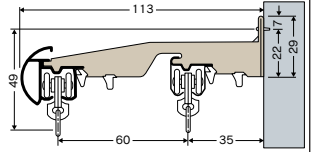

エスター組込みセット：シングル

エスター組込みセット：ダブル

■取付寸法図

エスター完全ワンタッチSブラケット
*仮止め機能付完全ワンタッチブラケット

エスター完全ワンタッチWブラケット
*仮止め機能付完全ワンタッチブラケット

エスター組込みSセット梱包価格

■シングル：2.1m

品番	仕上	単価	入数	梱包価格	仕様(1セット)
22AS21 (キャップA)	ナチュラル	11,090	6セット	66,540	エスター(プロエース)工事用セット 1セット エスター完全ワンタッチSブラケット 3個
22BS21 (キャップB)	ミディアムオーク				
22SS21 (キャップS)	ウォールナット				
	ホワイトウッド				

エスター組込みWセット梱包価格

■ダブル：2.1m

品番	仕上	単価	入数	梱包価格	仕様(1セット)
22AW21 (キャップA)	ナチュラル	14,880	6セット	89,280	エスター(プロエース)工事用セット 1セット イーグル(MG入)工事用セット 1セット
22BW21 (キャップB)	ミディアムオーク				
22WW21 (キャップW)	ウォールナット ホワイトウッド	15,080	6セット	90,480	エスター完全ワンタッチWブラケット 3個

■シングル：3.1m

品番	仕上	単価	入数	梱包価格	仕様(1セット)
22AS31 (キャップA)	ナチュラル	14,910	6セット	89,460	エスター(プロエース)工事用セット 1セット エスター完全ワンタッチSブラケット 5個
22BS31 (キャップB)	ミディアムオーク				
22SS31 (キャップS)	ウォールナット				
	ホワイトウッド				

■ダブル：3.1m

品番	仕上	単価	入数	梱包価格	仕様(1セット)
22AW31 (キャップA)	ナチュラル	20,260	6セット	121,560	エスター(プロエース)工事用セット 1セット イーグル(MG入)工事用セット 1セット
22BW31 (キャップB)	ミディアムオーク				
22WW31 (キャップW)	ウォールナット ホワイトウッド	20,460	6セット	122,760	エスター完全ワンタッチWブラケット 5個