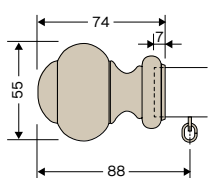

OS Eスターレール

装飾レールのデザイン性と機能レールの操作性を併せ持つ新しいタイプのレールです。

レール/アルミニウム合金押出型材 (合成樹脂木目被膜)・ブラケット/金属メラミン焼付塗装製・飾りキャップ・サイドキャップ・ランナー/合成樹脂製
 ※ミディアムオーク色、在庫なくなり次第廃番

飾りキャップ寸法図

飾りキャップA

飾りキャップB

サイドキャップS

サイドキャップW

Eスター〈プロエース〉(MG入) 工事用セット梱包価格

1.1m

品番	仕上	単価	入数	梱包価格	仕様 (1セット)
22AM11 (キャップA)	ナチュラル ミディアムウッド ミディアムオーク	7,910	12セット	94,920	Eスターレール 1本
22BM11 (キャップB)	ウォールナット ホワイトウッド				飾りキャップ 1組
					Eランナー 10個
					Eマグネットランナー (両開) 1組

2.1m

品番	仕上	単価	入数	梱包価格	仕様 (1セット)
22AM21 (キャップA)	ナチュラル ミディアムウッド ミディアムオーク	10,510	12セット	126,120	Eスターレール 1本
22BM21 (キャップB)	ウォールナット ホワイトウッド				飾りキャップ 1組
					Eランナー 18個
					Eマグネットランナー (両開) 1組

3.1m

品番	仕上	単価	入数	梱包価格	仕様 (1セット)
22AM31 (キャップA)	ナチュラル ミディアムウッド ミディアムオーク	14,010	12セット	168,120	Eスターレール 1本
22BM31 (キャップB)	ウォールナット ホワイトウッド				飾りキャップ 1組
					Eランナー 26個
					Eマグネットランナー (両開) 1組

エスター組込みセット：シングル

エスター組込みセット：ダブル

■取付寸法図

エスター完全ワンタッチSブラケット
*仮止め機能付完全ワンタッチブラケット

エスター完全ワンタッチWブラケット
*仮止め機能付完全ワンタッチブラケット

エスター組込みSセット梱包価格

■シングル：2.1m

品番	仕上	単価	入数	梱包価格	仕様(1セット)
22AS21 (キャップA)	ナチュラル	11,090	6セット	66,540	エスター(プロエース)工事用セット 1セット エスター完全ワンタッチSブラケット 3個
22BS21 (キャップB)	ミディアムオーク				
22SS21 (キャップS)	ウォールナット				
	ホワイトウッド				