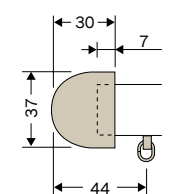

OS Eスターレール

装飾レールのデザイン性と機能レールの操作性を併せ持つ新しいタイプのレールです。

レール/アルミニウム合金押出型材 (合成樹脂木目被膜)・ブラケット/金属メラミン焼付塗装製・飾りキャップ・サイドキャップ・ランナー/合成樹脂製
 ※ミディアムオーク色、在庫なくなり次第廃番

飾りキャップ寸法図

飾りキャップA

飾りキャップB

サイドキャップS

サイドキャップW