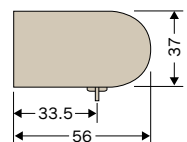

OS Eスターレール

装飾レールのデザイン性と機能レールの操作性を併せ持つ新しいタイプのレールです。

レール/アルミニウム合金押出型材 (合成樹脂木目被膜)・ブラケット/金属メラミン焼付塗装製・飾りキャップ・サイドキャップ・ランナー/合成樹脂製
 ※ミディアムオーク色、在庫なくなり次第廃番

飾りキャップ寸法図

飾りキャップA

飾りキャップB

サイドキャップS

サイドキャップW

Eスター〈プロエース〉(MG入) 工事用セット梱包価格

1.1m

品番	仕上	単価	入数	梱包価格	仕様 (1セット)
22AM11 (キャップA)	ナチュラル ミディアムウッド ミディアムオーク	7,910	12セット	94,920	Eスターレール 1本
22BM11 (キャップB)	ウォールナット ホワイトウッド				飾りキャップ 1組
					Eランナー 10個
					Eマグネットランナー (両開) 1組