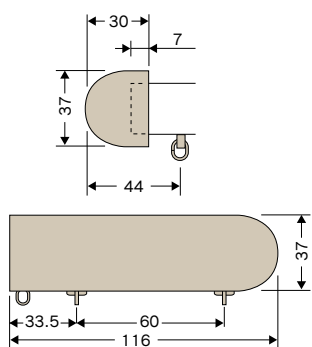

OS Eスターレール

装飾レールのデザイン性と機能レールの操作性を併せ持つ新しいタイプのレールです。

レール/アルミニウム合金押出型材 (合成樹脂木目被膜)・ブラケット/金属メラミン焼付塗装製・飾りキャップ・サイドキャップ・ランナー/合成樹脂製
 ※ミディアムオーク色、在庫なくなり次第廃番

飾りキャップ寸法図

飾りキャップA

飾りキャップB

サイドキャップS

サイドキャップW

Eスター〈プロエース〉(MG入) 工事用セット梱包価格

1.1m

品番	仕上	単価	入数	梱包価格	仕様 (1セット)
22AM11 (キャップA)	ナチュラル ミディアムウッド ミディアムオーク	7,910	12セット	94,920	Eスターレール 1本
22BM11 (キャップB)	ウォールナット ホワイトウッド				飾りキャップ 1組
					Eランナー 10個
					Eマグネットランナー (両開) 1組