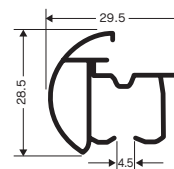

Eスター完全ワンタッチWブラケット

22T42
ナチュラル・ミディアムウッド・ミディアムオーク・ウォールナット・ホワイト
30ヶ入@¥330 パラ@¥380

Eランナー

6T11
共通
500ヶ入@¥45

連結Eランナー (8ヶ入)

6T12
共通
75セット入@¥360

Eマグネットランナー (両開)

6T21
共通
30組入@¥440

E片マグネットランナー (片開)

6T22
共通
30ヶ入@¥330

E中間ストップ

6T39
ユニクロ
100ヶ入@¥110

Eジョイント

6T61
ステンレス
20ヶ入@¥280

Eスターレール

ナチュラル・ミディアムウッド・ミディアムオーク・ウォールナット・ホワイトウッド
22L10 1.1m用 (1.03m) 12本入 @ ¥ 4,000
22L20 2.1m用 (2.03m) 12本入 @ ¥ 6,200
22L30 3.1m用 (3.03m) 12本入 @ ¥ 9,300
*寸法カットレール価格は、必要レール寸法が
取れる「レール価格」にカット費1ヶ所当り
上代400円を加算します。