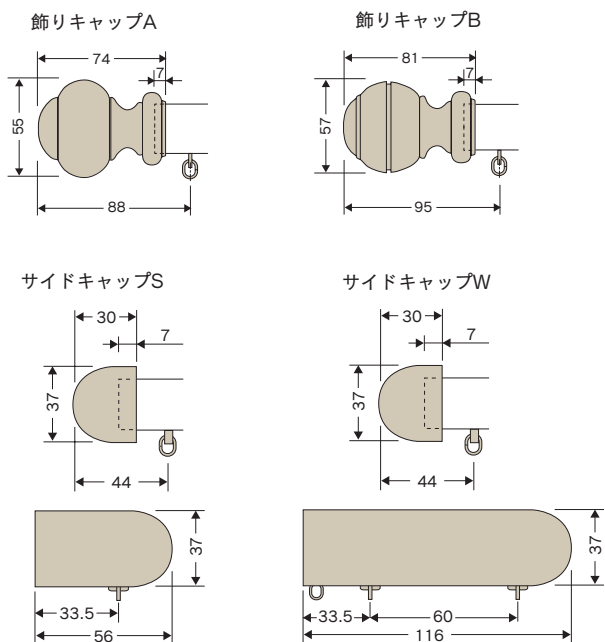

OSEスターレール

装飾レールのデザイン性と機能レールの操作性を併せ持つ新しいタイプのレールです。

レール/アルミニウム合金押出型材(合成樹脂木目被膜)・ブラケット/金属メラミン焼付塗装製・飾りキャップ・サイドキャップ・ランナー/合成樹脂製
 ※ミディアムオーク色、在庫なくなり次第廃番

飾りキャップ寸法図

Eスター〈プロエース〉(MG入) 工事用セット梱包価格

■ 1.1m					
品番	仕上	単価	入数	梱包価格	仕様 (1セット)
22AM11 (キャップA)	ナチュラル	7,640	12セット	91,680	Eスターレール 1本
	ミディアムウッド				飾りキャップ 1組
	ミディアムオーク				Eランナー 10個
22BM11 (キャップB)	ウォールナット				Eマグネットランナー (両開) 1組
	ホワイトウッド				

■ 2.1m					
品番	仕上	単価	入数	梱包価格	仕様 (1セット)
22AM21 (キャップA)	ナチュラル	10,240	12セット	122,880	Eスターレール 1本
	ミディアムウッド				飾りキャップ 1組
	ミディアムオーク				Eランナー 18個
22BM21 (キャップB)	ウォールナット				Eマグネットランナー (両開) 1組
	ホワイトウッド				

■ 3.1m					
品番	仕上	単価	入数	梱包価格	仕様 (1セット)
22AM31 (キャップA)	ナチュラル	13,790	12セット	165,480	Eスターレール 1本
	ミディアムウッド				飾りキャップ 1組
	ミディアムオーク				Eランナー 26個
22BM31 (キャップB)	ウォールナット				Eマグネットランナー (両開) 1組
	ホワイトウッド				

Eスター組込みセット：シングル

Eスター組込みセット：ダブル

■ 取付寸法図

Eスター完全ワンタッチSブラケット
*仮止め機能付完全ワンタッチブラケット

Eスター完全ワンタッチWブラケット
*仮止め機能付完全ワンタッチブラケット

Eスター組込みSセット梱包価格

■ シングル：2.1m

品番	仕上	単価	入数	梱包価格	仕様(1セット)
22AS21 (キャップA)	ナチュラル	10,670	6セット	64,020	Eスター(プロエース)工事用セット 1セット Eスター完全ワンタッチSブラケット 3個
22BS21 (キャップB)	ミディアムオーク				
22SS21 (キャップS)	ウォールナット				
	ホワイトウッド				