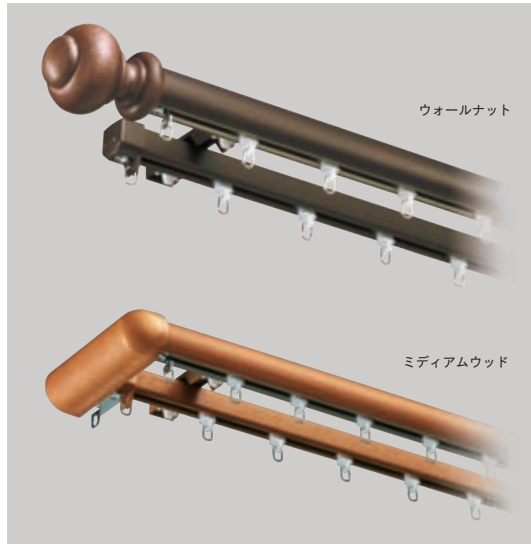

OSEスターレール

装飾レールのデザイン性と機能レールの操作性を併せ持つ新しいタイプのレールです。

レール/アルミニウム合金押出型材(合成樹脂木目被膜)・ブラケット/金属メラミン焼付塗装製・飾りキャップ・サイドキャップ・ランナー/合成樹脂製
 ※ミディアムオーク色、在庫なくなり次第廃番

飾りキャップ寸法図

Eスター〈プロエース〉(MG入) 工事用セット梱包価格

■ 1.1m					
品番	仕上	単価	入数	梱包価格	仕様 (1セット)
22AM11 (キャップA)	ナチュラル	7,640	12セット	91,680	Eスターレール 1本
	ミディアムウッド				飾りキャップ 1組
	ミディアムオーク				Eランナー 10個
22BM11 (キャップB)	ウォールナット				Eマグネットランナー (両開) 1組
	ホワイトウッド				

■ 2.1m					
品番	仕上	単価	入数	梱包価格	仕様 (1セット)
22AM21 (キャップA)	ナチュラル	10,240	12セット	122,880	Eスターレール 1本
	ミディアムウッド				飾りキャップ 1組
	ミディアムオーク				Eランナー 18個
22BM21 (キャップB)	ウォールナット				Eマグネットランナー (両開) 1組
	ホワイトウッド				

■ 3.1m					
品番	仕上	単価	入数	梱包価格	仕様 (1セット)
22AM31 (キャップA)	ナチュラル	13,790	12セット	165,480	Eスターレール 1本
	ミディアムウッド				飾りキャップ 1組
	ミディアムオーク				Eランナー 26個
22BM31 (キャップB)	ウォールナット				Eマグネットランナー (両開) 1組
	ホワイトウッド				

Eスター組込みセット：シングル

Eスター組込みセット：ダブル

■ 取付寸法図

Eスター完全ワンタッチSブラケット
*仮止め機能付完全ワンタッチブラケット

Eスター完全ワンタッチWブラケット
*仮止め機能付完全ワンタッチブラケット

Eスター組込みSセット梱包価格

■ シングル：2.1m

品番	仕上	単価	入数	梱包価格	仕様(1セット)
22AS21 (キャップA)	ナチュラル	10,670	6セット	64,020	Eスター(プロエース)工事用セット 1セット Eスター完全ワンタッチSブラケット 3個
22BS21 (キャップB)	ミディアムオーク				
22SS21 (キャップS)	ウォールナット				
	ホワイトウッド				