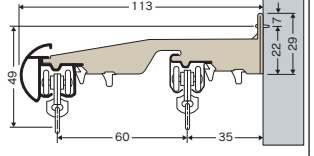

Eスター組込みセット：シングル

Eスター組込みセット：ダブル

■ 取付寸法図

Eスター完全ワンタッチSブラケット
*仮止め機能付完全ワンタッチブラケット

Eスター完全ワンタッチWブラケット
*仮止め機能付完全ワンタッチブラケット

Eスター組込みSセット梱包価格

■ シングル：2.1m

品番	仕上	単価	入数	梱包価格	仕様(1セット)
22AS21 (キャップA)	ナチュラル	10,670	6セット	64,020	Eスター(プロエース)工事用セット 1セット Eスター完全ワンタッチSブラケット 3個
22BS21 (キャップB)	ミディアムオーク				
22SS21 (キャップS)	ウォールナット				
	ホワイトウッド				

Eスター組込みWセット梱包価格

■ ダブル：2.1m

品番	仕上	単価	入数	梱包価格	仕様(1セット)
22AW21 (キャップA)	ナチュラル	14,210	6セット	85,260	Eスター(プロエース)工事用セット 1セット イーグル(MG入)工事用セット 1セット Eスター完全ワンタッチWブラケット 3個
22BW21 (キャップB)	ミディアムオーク				
22WW21 (キャップW)	ウォールナット				
	ホワイトウッド				

■ シングル：3.1m

品番	仕上	単価	入数	梱包価格	仕様(1セット)
22AS31 (キャップA)	ナチュラル	14,500	6セット	87,000	Eスター(プロエース)工事用セット 1セット Eスター完全ワンタッチSブラケット 5個
22BS31 (キャップB)	ミディアムオーク				
22SS31 (キャップS)	ウォールナット				
	ホワイトウッド				

■ ダブル：3.1m

品番	仕上	単価	入数	梱包価格	仕様(1セット)
22AW31 (キャップA)	ナチュラル	19,480	6セット	116,880	Eスター(プロエース)工事用セット 1セット イーグル(MG入)工事用セット 1セット Eスター完全ワンタッチWブラケット 5個
22BW31 (キャップB)	ミディアムオーク				
22WW31 (キャップW)	ウォールナット				
	ホワイトウッド				