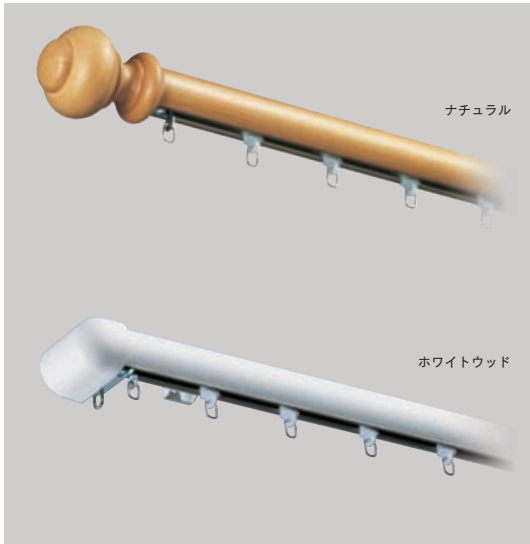

OSEスターレール

装飾レールのデザイン性と機能レールの操作性を併せ持つ新しいタイプのレールです。

レール/アルミニウム合金押出型材(合成樹脂木目被膜)・ブラケット/金属メラミン焼付塗装製・飾りキャップ・サイドキャップ・ランナー/合成樹脂製
 ※ミディアムオーク色、在庫なくなり次第廃番

飾りキャップ寸法図

Eスター〈プロエース〉(MG入) 工事用セット梱包価格

■ 1.1m					
品番	仕上	単価	入数	梱包価格	仕様 (1セット)
22AM11 (キャップA)	ナチュラル	7,640	12セット	91,680	Eスターレール 1本
	ミディアムウッド				飾りキャップ 1組
	ミディアムオーク				Eランナー 10個
22BM11 (キャップB)	ウォールナット				Eマグネットランナー (両開) 1組
	ホワイトウッド				

■ 2.1m					
品番	仕上	単価	入数	梱包価格	仕様 (1セット)
22AM21 (キャップA)	ナチュラル	10,240	12セット	122,880	Eスターレール 1本
	ミディアムウッド				飾りキャップ 1組
	ミディアムオーク				Eランナー 18個
22BM21 (キャップB)	ウォールナット				Eマグネットランナー (両開) 1組
	ホワイトウッド				

■ 3.1m					
品番	仕上	単価	入数	梱包価格	仕様 (1セット)
22AM31 (キャップA)	ナチュラル	13,790	12セット	165,480	Eスターレール 1本
	ミディアムウッド				飾りキャップ 1組
	ミディアムオーク				Eランナー 26個
22BM31 (キャップB)	ウォールナット				Eマグネットランナー (両開) 1組
	ホワイトウッド				

Eスター組込みセット：シングル

Eスター組込みセット：ダブル

■ 取付寸法図

Eスター完全ワンタッチSブラケット
*仮止め機能付完全ワンタッチブラケット

Eスター完全ワンタッチWブラケット
*仮止め機能付完全ワンタッチブラケット

Eスター組込みSセット梱包価格

■ シングル：2.1m

品番	仕上	単価	入数	梱包価格	仕様(1セット)
22AS21 (キャップA)	ナチュラル	10,670	6セット	64,020	Eスター(プロエース)工事用セット 1セット Eスター完全ワンタッチSブラケット 3個
22BS21 (キャップB)	ミディアムオーク				
22SS21 (キャップS)	ウォールナット				
	ホワイトウッド				