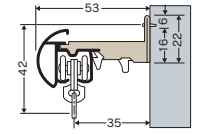

Eスター組込みセット：シングル

Eスター組込みセット：ダブル

■ 取付寸法図

Eスター完全ワンタッチSブラケット
*仮止め機能付完全ワンタッチブラケット

Eスター完全ワンタッチWブラケット
*仮止め機能付完全ワンタッチブラケット

Eスター組込みSセット梱包価格

■ シングル：2.1m

品番	仕上	単価	入数	梱包価格	仕様(1セット)
22AS21 (キャップA)	ナチュラル	10,670	6セット	64,020	Eスター(プロエース)工事用セット 1セット Eスター完全ワンタッチSブラケット 3個
22BS21 (キャップB)	ミディアムオーク				
22SS21 (キャップS)	ウォールナット				
	ホワイトウッド				

Eスター組込みWセット梱包価格

■ ダブル：2.1m

品番	仕上	単価	入数	梱包価格	仕様(1セット)
22AW21 (キャップA)	ナチュラル	14,210	6セット	85,260	Eスター(プロエース)工事用セット 1セット イーグル(MG入)工事用セット 1セット Eスター完全ワンタッチWブラケット 3個
22BW21 (キャップB)	ミディアムオーク				
22WW21 (キャップW)	ウォールナット				
	ホワイトウッド				

■ シングル：3.1m

品番	仕上	単価	入数	梱包価格	仕様(1セット)
22AS31 (キャップA)	ナチュラル	14,500	6セット	87,000	Eスター(プロエース)工事用セット 1セット Eスター完全ワンタッチSブラケット 5個
22BS31 (キャップB)	ミディアムオーク				
22SS31 (キャップS)	ウォールナット				
	ホワイトウッド				

■ ダブル：3.1m

品番	仕上	単価	入数	梱包価格	仕様(1セット)
22AW31 (キャップA)	ナチュラル	19,480	6セット	116,880	Eスター(プロエース)工事用セット 1セット イーグル(MG入)工事用セット 1セット Eスター完全ワンタッチWブラケット 5個
22BW31 (キャップB)	ミディアムオーク				
22WW31 (キャップW)	ウォールナット				
	ホワイトウッド				