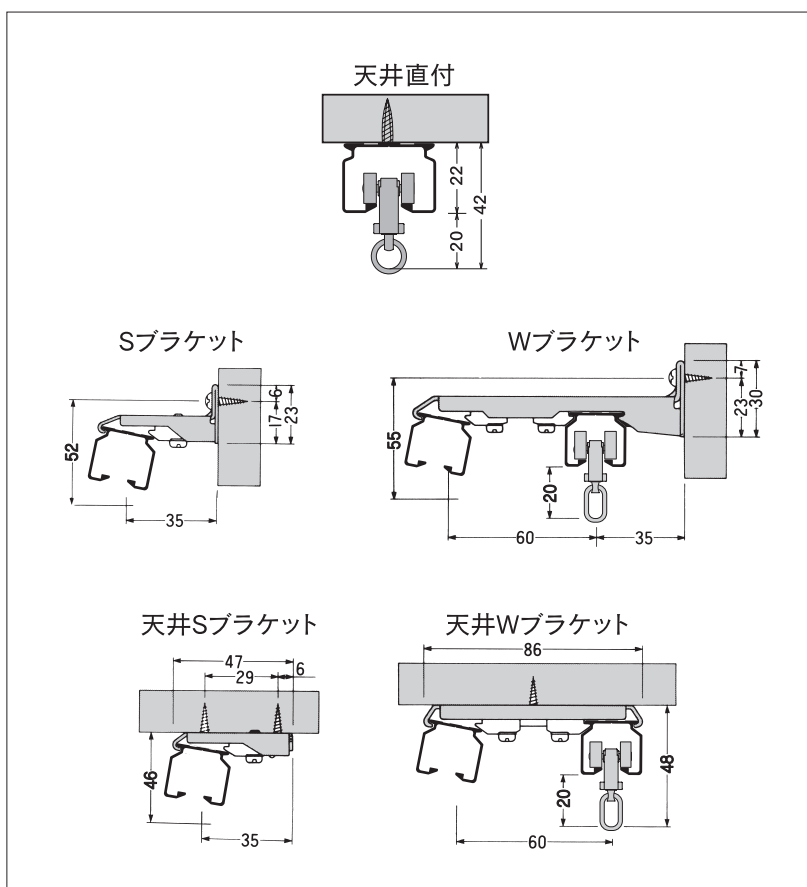

D25レール〈アルミ〉

優れたデザイン、性能で家庭からオフィス、学校、ホテル、病院など幅広い用途にお使いいただける業務用レールの決定版です。

製品特長

- 学校、ホテル、ご家庭の重たいカーテンや暗幕カーテンも軽快に開閉できます。
- 間口が広く、天地の高い場所に最適です。
- ランナーや製品が、同等品より一回り大きく強度やスベリが最高です。

取付寸法図 (mm)

曲げ加工

クリッパーランナー

- 縫製不要、なんでも簡単に吊り下げ可能
生地（布、リネン、メッシュシート、ネット）をただ挟むだけ！
- 取外しも簡単、取替えや洗濯が簡単に行え生地を清潔、綺麗に保ちます。

PAT.製品

D25クリッパーランナー (9T25)
樹脂・スチール/ユニクロ
100ヶ入 @¥350

12mm径のランナーで、走りが軽快

12ミリ径ランナーの使用で軽快な走りを実現しました。紐引きにしても余裕があり開閉がスムーズです。

D25レール価格表

品番	仕上	レール(各30本入)			カーブレール(各10本入)	交叉レール(各10本入)
		2.00m	3.00m	4.00m	800×800×300R	L=1,000
9L 規格	アルミ	2,800	4,200	5,600	4,500	7,900

※規格サイズ (品番) 20 (2.00m)、30 (3.00m)、40 (4.00m)、01 (800×800×300R)、07 (交叉レール)

寸法カットレール

◎価格は、必要レール寸法が取れる「レール価格」に、カット賃1本当り上代300円を加算します。
例) 1.92mの寸法カットレールの価格=2.00mの定尺レール+カット賃(300円)

*納期は、15時までの受注分が翌営業日出荷となります。(多量の場合、出荷できない場合がありますので必ず確認ください。)