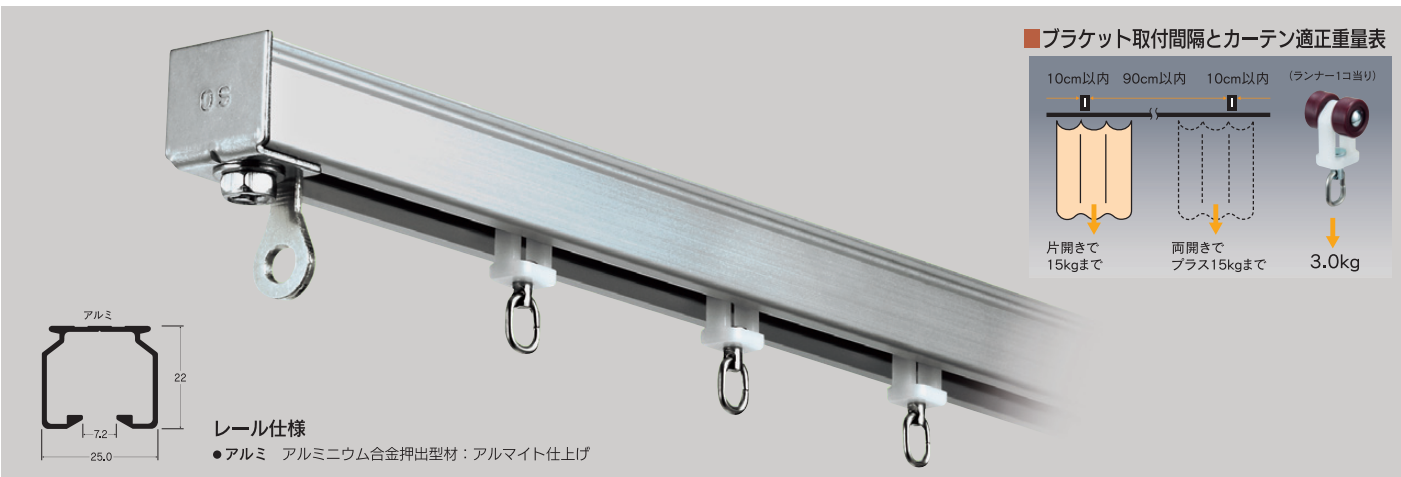

D25レール〈アルミ〉

優れたデザイン、性能で家庭からオフィス、学校、ホテル、病院など幅広い用途にお使いいただける業務用レールの決定版です。

製品特長

- 学校、ホテル、ご家庭の重たいカーテンや暗幕カーテンも軽快に開閉できます。
- 間口が広く、天地の高い場所に最適です。
- ランナーや製品が、同等品より一回り大きく強度やスベリが最高です。

取付寸法図 (mm)

曲げ加工

クリッパーランナー

- 縫製不要、なんでも簡単に吊り下げ可能
生地（布、リネン、メッシュシート、ネット）をただ挟むだけ！
- 取外しも簡単、取替えや洗濯が簡単に行え生地を清潔、綺麗に保ちます。

PAT.製品

D25クリッパーランナー (9T25)
樹脂・スチール/ユニクロ
100ヶ入 @¥350

12mm径のランナーで、走りが軽快

12ミリ径ランナーの使用で軽快な走りを実現しました。紐引きにしても余裕があり開閉がスムーズです。

D25レール価格表

品番	仕上	レール(各30本入)			カーブレール(各10本入)	交叉レール(各10本入)
		2.00m	3.00m	4.00m	800×800×300R	L=1,000
9L 規格	アルミ	2,800	4,200	5,600	4,500	7,900