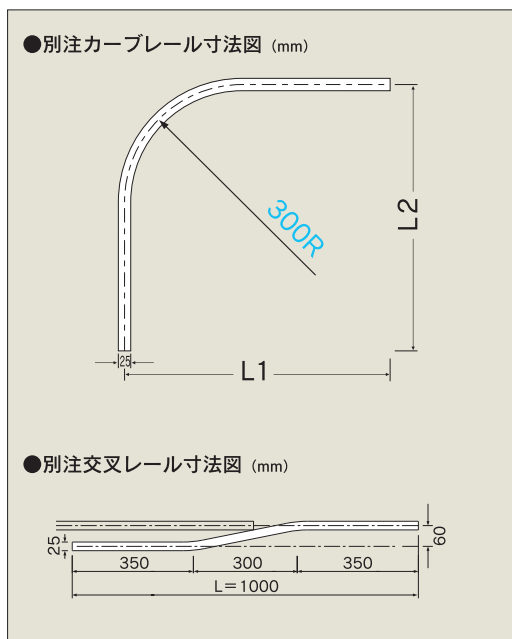

曲げ加工

クリッパーランナー

- 縫製不要、なんでも簡単に吊り下げ可能
  生地（布、リネン、メッシュシート、ネット）をただ挟むだけ！
- 取外しも簡単、取替えや洗濯が簡単に行え生地を清潔、綺麗に保ちます。

PAT.製品

D25クリッパーランナー (9T25)
樹脂・スチール/ユニクロ
100ヶ入 @¥350

12mm径のランナーで、走りが軽快

12ミリ径ランナーの使用で軽快な走りを実現しました。紐引きにしても余裕があり開閉がスムーズです。