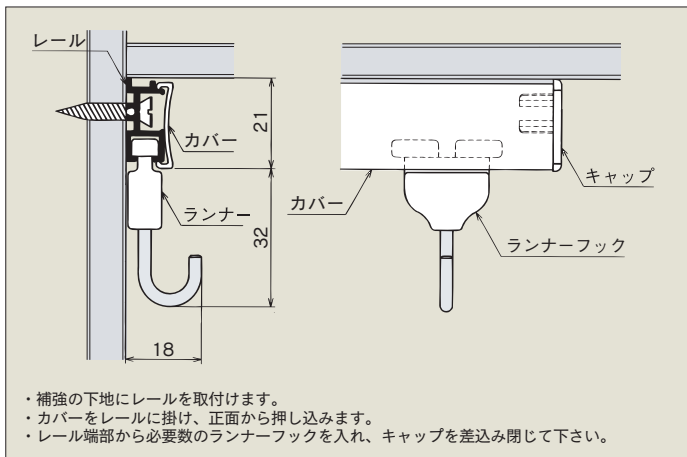

OS マイピクチャーレール

10シリーズ

集合住宅等での使用に適した軽量タイプのピクチャーレールで、既存の壁面に取り付け可能な後付けタイプ。ホワイト系の壁紙にあわせて見映えがすっきりするホワイト色のカバーを採用しました。

安全荷重

レール自体の安全荷重は下表の通りです。
必ず安全荷重以下でご使用ください。
取付ビスは、十分な長さのものをご使用ください。

取付ビスピッチ	安全荷重 (1ヶ所当り)
300mm以内	10kg

レール寸法図 (mm)

取付寸法図 (mm)

MPワイヤーハンガー使用方法

マイピクチャーレール価格表

材質/カバー：PVC樹脂
レール：アルミニウム合金押出型材 A6063S-T5

品名	品番	規格サイズ	仕上	単価 (円)	入数	取付タイプ
マイピクチャーレール	17L20	2.00m	カバー：ホワイト	3,600	10本入	後付用
	17L30	3.00m	レール：シルバー	5,200		

マイピクチャー部品価格