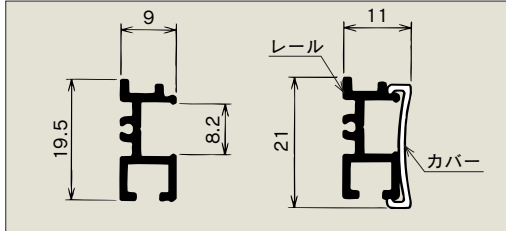

OS マイピクチャーレール

10シリーズ

集合住宅等での使用に適した軽量タイプのピクチャーレールで、既存の壁面に取り付け可能な後付けタイプ。ホワイト系の壁紙にあわせて見映えがすっきりするホワイト色のカバーを採用しました。

安全荷重

レール自体の安全荷重は下表の通りです。
必ず安全荷重以下でご使用ください。
取付ビスは、十分な長さのものをご使用ください。

取付ビスピッチ	安全荷重 (1ヶ所当り)
300mm以内	10kg

レール寸法図 (mm)

取付寸法図 (mm)

MPワイヤーハンガー使用方法

マイピクチャーレール価格表

材質/カバー：PVC樹脂
レール：アルミニウム合金押出型材 A6063S-T5

品名	品番	規格サイズ	仕上	単価 (円)	入数	取付タイプ
マイピクチャーレール	17L20	2.00m	カバー：ホワイト	3,600	10本入	後付用
	17L30	3.00m	レール：シルバー	5,200		

マイピクチャー部品価格