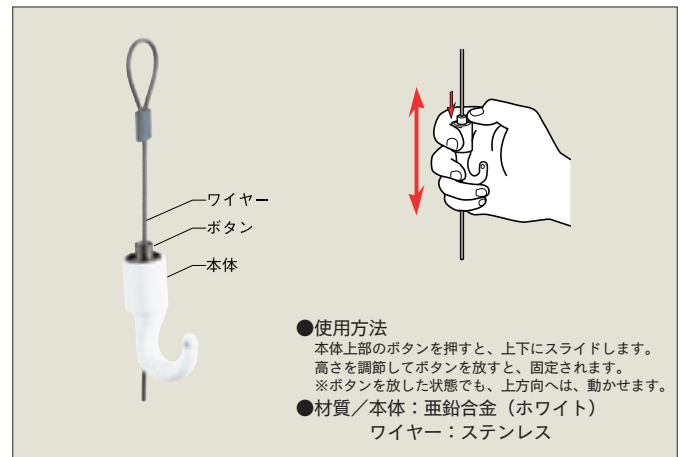

OS マイピクチャーレール

10シリーズ

集合住宅等での使用に適した軽量タイプのピクチャーレールで、既存の壁面に取り付け可能な後付けタイプ。ホワイト系の壁紙にあわせて見映えがすっきりするホワイト色のカバーを採用しました。

安全荷重

レール自体の安全荷重は下表の通りです。
必ず安全荷重以下でご使用ください。
取付ビスは、十分な長さのものをご使用ください。

取付ビスピッチ	安全荷重 (1ヶ所当り)
300mm以内	10kg

レール寸法図 (mm)

取付寸法図 (mm)

MPワイヤーハンガー使用方法

マイピクチャーレール価格表

材質/カバー：PVC樹脂
レール：アルミニウム合金押出型材 A6063S-T5

品名	品番	規格サイズ	仕上	単価 (円)	入数	取付タイプ
マイピクチャーレール	17L20	2.00m	カバー：ホワイト	3,600	10本入	後付用
	17L30	3.00m	レール：シルバー	5,200		

マイピクチャー部品価格