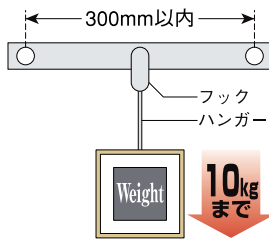

OS マイピクチャーレール

10シリーズ

集合住宅等での使用に適した軽量タイプのピクチャーレールで、既存の壁面に取り付け可能な後付けタイプ。ホワイト系の壁紙にあわせて見映えがすっきりするホワイト色のカバーを採用しました。

安全荷重

レール自体の安全荷重は下表の通りです。
必ず安全荷重以下でご使用ください。
取付ビスは、十分な長さのものをご使用ください。

取付ビスピッチ	安全荷重 (1ヶ所当り)
300mm以内	10kg

レール寸法図 (mm)

取付寸法図 (mm)

MPワイヤーハンガー使用方法

マイピクチャーレール価格表

材質/カバー：PVC樹脂
レール：アルミニウム合金押出型材 A6063S-T5

品名	品番	規格サイズ	仕上	単価 (円)	入数	取付タイプ
マイピクチャーレール	17L20	2.00m	カバー：ホワイト	3,600	10本入	後付用
	17L30	3.00m	レール：シルバー	5,200		

マイピクチャー部品価格