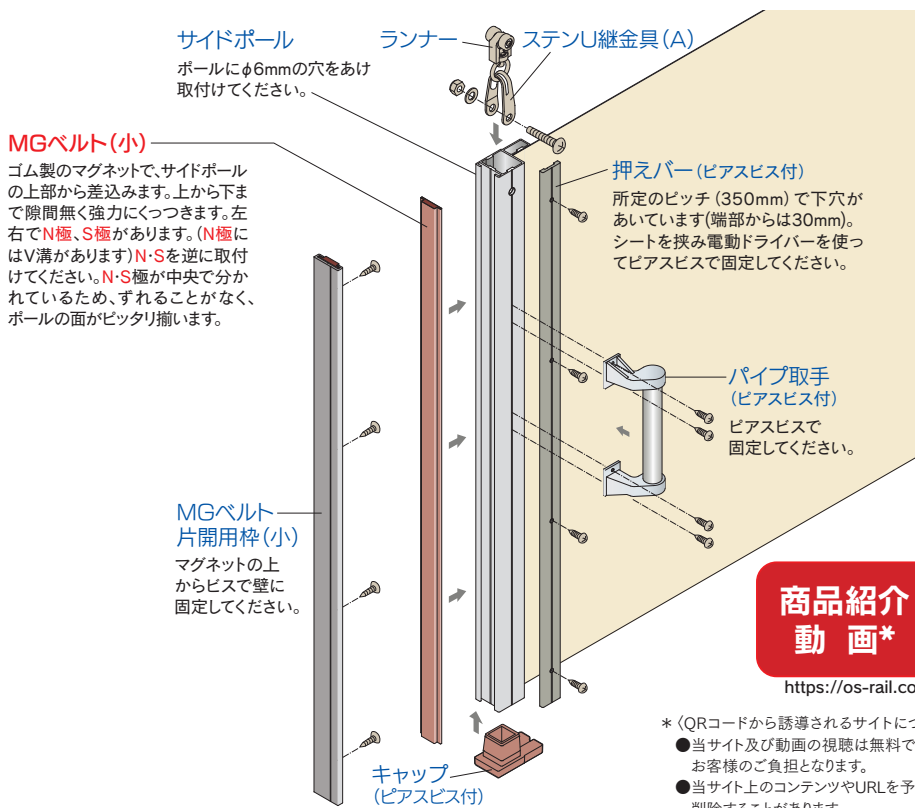

商品特長

- 温かみのある木調デザインだから、お部屋の内装や家具の色調に合わせて選べる。
- 一般のご家庭からホテル、店舗、オフィスにも最適
- アルミポールに木調シートを貼り付けているので反りや割れの心配不要
- 木調シートは環境に配慮した「オレフィンフィルム」採用

D40間仕切ポール取付寸法図 (mm)

間仕切ポール【木調タイプ】組立図

商品紹介
動画*

<https://os-rail.co.jp/pole-02>

- * (QRコードから誘導されるサイトについてのご注意)
- 当サイト及び動画の視聴は無料ですが、通信料金はお客様のご負担となります。
 - 当サイト上のコンテンツやURLを予告なく変更もしくは削除することがあります。

【木調タイプ】シート取付図

サイドポールキャップの取り付け方

間仕切ポール【木調タイプ】寸法図 (mm)

● 上から下まで隙間無く強力につきます。中央でN・S極がわかれていますが。(N極にはV溝があります) 逆になるように取付けてください。ポールの面がずれることなくピッタリ揃います。