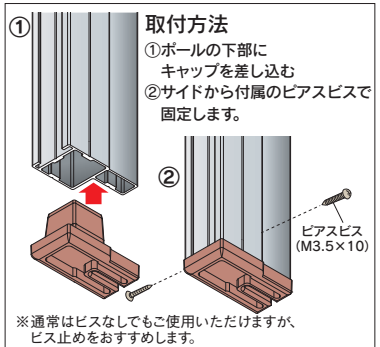

商品特長

- 温かみのある木調デザインだから、お部屋の内装や家具の色調に合わせて選べる。
- 一般のご家庭からホテル、店舗、オフィスにも最適
- アルミポールに木調シートを貼り付けているので反りや割れの心配不要
- 木調シートは環境に配慮した「オレフィンフィルム」採用

D40間仕切ポール取付寸法図 (mm)

間仕切ポール【木調タイプ】組立図

商品紹介
動画*

<https://os-rail.co.jp/pole-02>

- * (QRコードから誘導されるサイトについてのご注意)
- 当サイト及び動画の視聴は無料ですが、通信料金はお客様のご負担となります。
 - 当サイト上のコンテンツやURLを予告なく変更もしくは削除することがあります。

【木調タイプ】シート取付図

サイドポールキャップの取り付け方

間仕切ポール【木調タイプ】寸法図 (mm)

● 上から下まで隙間無く強力につきます。中央でN・S極がわかれていますが。(N極にはV溝があります) 逆になるように取付けてください。ポールの面がずれることなくピッタリ揃います。