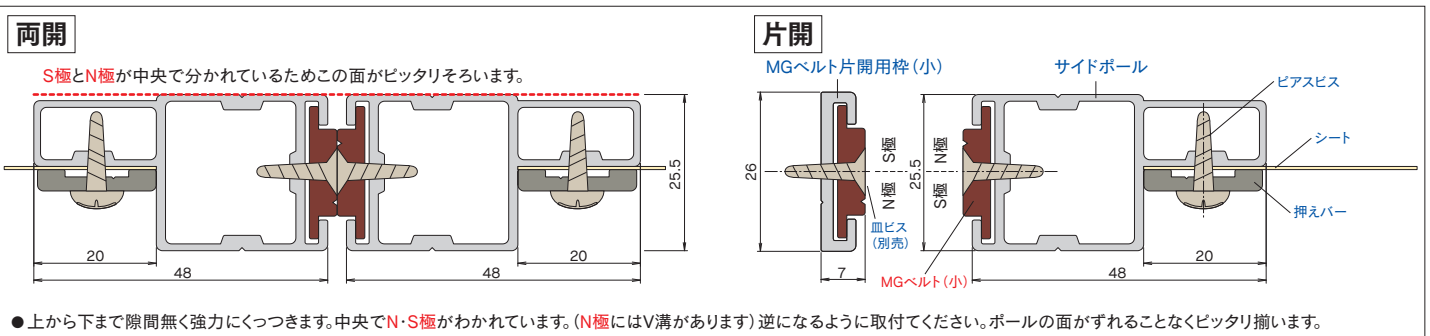

商品特長

- 温かみのある木調デザインだから、お部屋の内装や家具の色調に合わせて選べる。
- 一般のご家庭からホテル、店舗、オフィスにも最適
- アルミポールに木調シートを貼り付けているので反りや割れの心配不要
- 木調シートは環境に配慮した「オレフィンフィルム」採用

D40間仕切ポール取付寸法図 (mm)

間仕切ポール【木調タイプ】組立図

商品紹介
動画*

<https://os-rail.co.jp/pole-02>

- * (QRコードから誘導されるサイトについてのご注意)
- 当サイト及び動画の視聴は無料ですが、通信料金はお客様のご負担となります。
 - 当サイト上のコンテンツやURLを予告なく変更もしくは削除することがあります。

【木調タイプ】シート取付図

サイドポールキャップの取り付け方

間仕切ポール【木調タイプ】寸法図 (mm)

● 上から下まで隙間無く強力につきます。中央でN・S極がわかれていますが。(N極にはV溝があります) 逆になるように取付けてください。ポールの面がずれることなくピッタリ揃います。