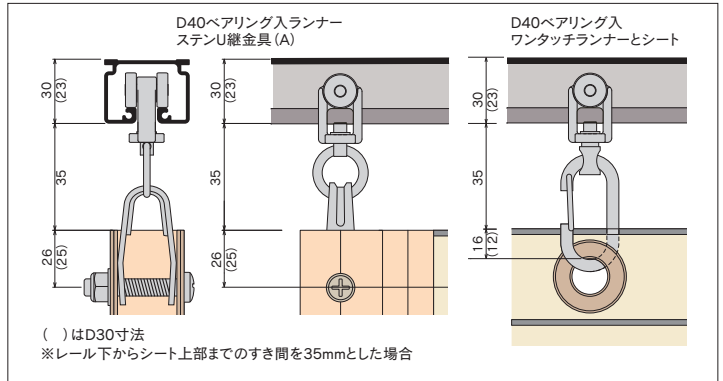

商品特長

- 温かみのある木調デザインだから、お部屋の内装や家具の色調に合わせて選べる。
- 一般のご家庭からホテル、店舗、オフィスにも最適
- アルミポールに木調シートを貼り付けているので反りや割れの心配不要
- 木調シートは環境に配慮した「オレフィンフィルム」採用

D40間仕切ポール取付寸法図 (mm)

間仕切ポール【木調タイプ】組立図

商品紹介
動画*

<https://os-rail.co.jp/pole-02>

- * (QRコードから誘導されるサイトについてのご注意)
- 当サイト及び動画の視聴は無料ですが、通信料金はお客様のご負担となります。
 - 当サイト上のコンテンツやURLを予告なく変更もしくは削除することがあります。

【木調タイプ】シート取付図

サイドポールキャップの取り付け方

間仕切ポール【木調タイプ】寸法図 (mm)

● 上から下まで隙間無く強力につきます。中央でN・S極がわかれていますが。(N極にはV溝があります) 逆になるように取付けてください。ポールの面がずれることなくピッタリ揃います。

間仕切ポール【木調タイプ】参考見積表

No.	長さ	価格	サイドポール	押えバー	MGベルト(小)	サイドポールキャップ	アルミパイプ取手	D40ベアリング入ランナー	ステンU継金具(A)
99SW25	2.5m	¥54,800	2本	2本	2本	2個	4個	2個	2個
99SW30	3.0m	¥62,700	2本	2本	2本	2個	4個	2個	2個
99SW40	4.0m	¥78,500	2本	2本	2本	2個	4個	2個	2個

No.	長さ	価格	サイドポール	押えバー	MGベルト(小)	サイドポールキャップ	アルミパイプ取手	D40ベアリング入ランナー	ステンU継金具(A)	MGベルト片開用枠(小)
99SS25	2.5m	¥34,900	1本	1本	1本	1個	2個	1個	1個	1本
99SS30	3.0m	¥40,350	1本	1本	1本	1個	2個	1個	1個	1本
99SS40	4.0m	¥51,250	1本	1本	1本	1個	2個	1個	1個	1本