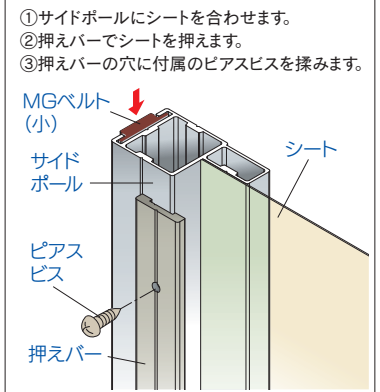

商品特長

- 温かみのある木調デザインだから、お部屋の内装や家具の色調に合わせて選べる。
- 一般のご家庭からホテル、店舗、オフィスにも最適
- アルミポールに木調シートを貼り付けているので反りや割れの心配不要
- 木調シートは環境に配慮した「オレフィンフィルム」採用

D40間仕切ポール取付寸法図 (mm)

間仕切ポール【木調タイプ】組立図

商品紹介
動画*

<https://os-rail.co.jp/pole-02>

- * (QRコードから誘導されるサイトについてのご注意)
- 当サイト及び動画の視聴は無料ですが、通信料金はお客様のご負担となります。
 - 当サイト上のコンテンツやURLを予告なく変更もしくは削除することがあります。

【木調タイプ】シート取付図

サイドポールキャップの取り付け方

間仕切ポール【木調タイプ】寸法図 (mm)

● 上から下まで隙間無く強力につきます。中央でN・S極がわかれていますが。(N極にはV溝があります) 逆になるように取付けてください。ポールの面がずれることなくピッタリ揃います。