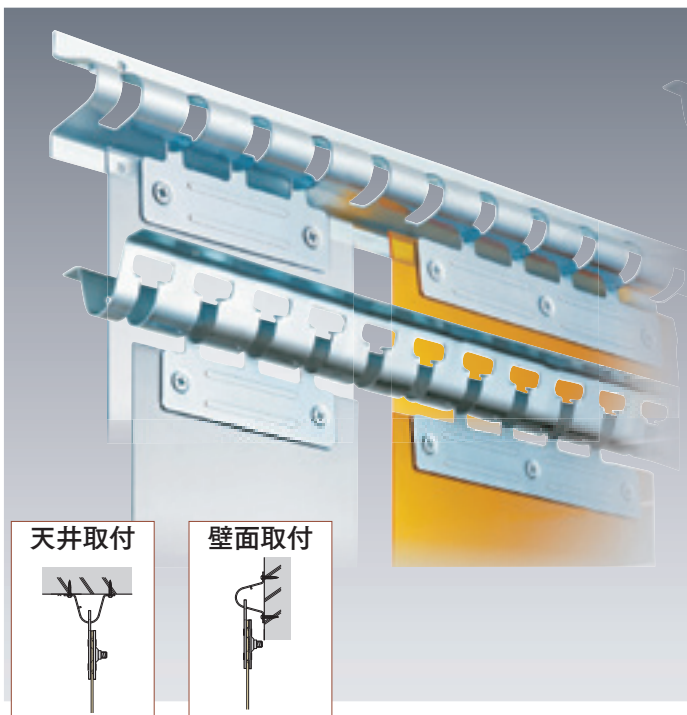

【Bタイプ】

天井取付

壁面取付

のれんシートハンガー

のれんシートハンガー-W200用

72H21	72H22
スチール/ユニクロ	ステンレス
¥850/組	¥1,700/組

(入数10)

のれんシートハンガー-W300用

72H31	72H32
スチール/ユニクロ	ステンレス
¥1,400/組	¥2,200/組

(入数10)

のれんシートラップ

※シートハンガー使用枚数の小数点以下は繰り上げ

シート幅 200mm
ハンガー W200mm用 (ハンガー実寸W=150mm)

ラップ無(0%) シートハンガー使用枚数: 幅(mm) ÷ 200

1/2ラップ(50%) シートハンガー使用枚数: 幅(mm) ÷ 150

完全ラップ(100%) シートハンガー使用枚数: 幅(mm) ÷ 100

シート幅 300mm
ハンガー W300mm用 (ハンガー実寸W=250mm)

ラップ無(0%) シートハンガー使用枚数: 幅(mm) ÷ 300

1/2ラップ(50%) シートハンガー使用枚数: 幅(mm) ÷ 225

完全ラップ(100%) シートハンガー使用枚数: 幅(mm) ÷ 150

※Aタイプのみ