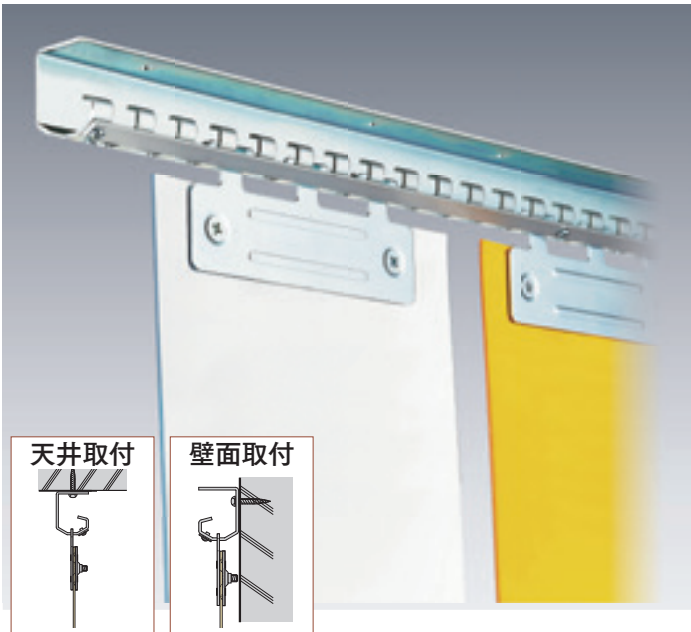

両手に荷物を持っていたり、台車やカーゴ車なども
押したまま通り抜けが可能。短冊状ののれんシート間仕切

OSのれんシートフレーム

●工場出入口

●工場通路

●冷蔵倉庫

●工場出入口（可動式）

※P18 施工事例と併せてご参照ください。

のれんシートフレーム

オプション部材
各種形材

【Aタイプ】

天井取付

壁面取付

製品特長

- 開口部にのれんタイプのビニールシートを吊り下げるフレームです。
- 節電、防塵、防虫対策として高い効果を発揮します。
- のれんタイプなのでシートを開けなくても出入りが可能です。
- シートが汚れたり、破れても簡単に取替が可能です。
- ハンガーはスチール製・ステンレス製の200・300mm幅を用意しました。

固定式

- 【Aタイプ】【Bタイプ】共に壁付け、天井付けが可能です。

可動式

- ランナーを取付けたフレームがレールをスムーズに動きます。
- フレームごと開け閉めができて便利です。
- マグネットを使用することで閉めた際にしっかりと留まります。
- 【Aタイプ】はD40レール（ステンレス、スチール、アルミ製）で対応。隙間シートレールも使用でき、隙間をより削減できます。
- 【Bタイプ】はXGレールで対応。強度のあるレールとの組み合わせで大きな開口部への設置が可能。荷重が大きくてもスムーズに開閉します。