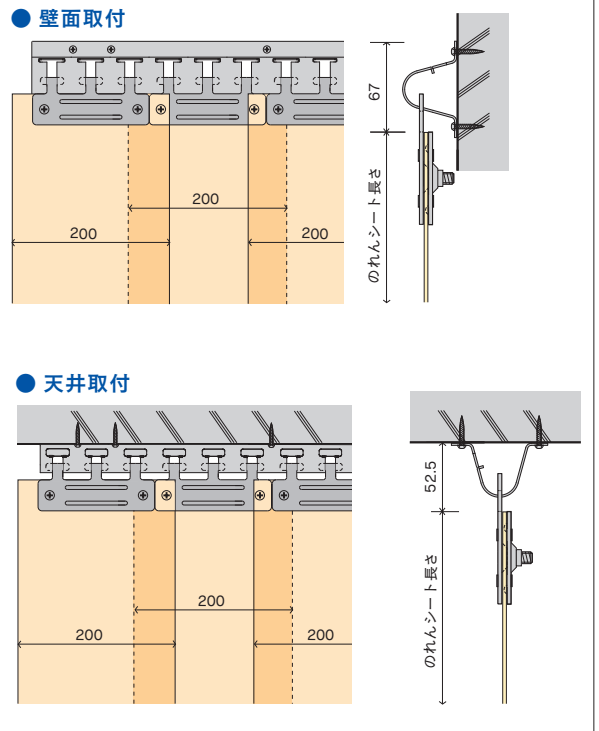

完全ラップ(100%) シートハンガー使用枚数: 幅(mm) ÷ 150

※Aタイプのみ

【Bタイプ】固定式

のれんシートフレーム

のれんシートフレーム【Bタイプ】組立図

のれんシートフレーム【Bタイプ】固定式

のれんシートフレーム【Bタイプ】固定式

72B11	72B12
スチール/ユニクロ	ステンレス(SUS304)
¥5,400/本	¥10,000/本