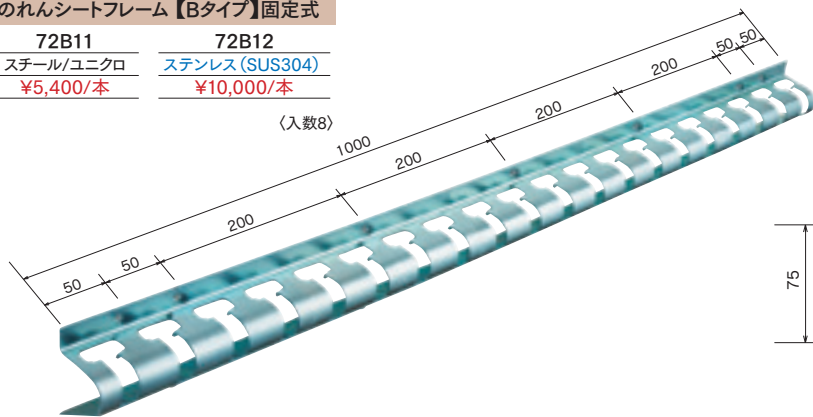

完全ラップ(100%) シートハンガー使用枚数: 幅(mm) ÷ 150

※Aタイプのみ

【Bタイプ】固定式

のれんシートフレーム

のれんシートフレーム【Bタイプ】組立図

のれんシートフレーム【Bタイプ】固定式

のれんシートフレーム【Bタイプ】固定式

72B11	72B12
スチール/ユニクロ	ステンレス(SUS304)
¥5,400/本	¥10,000/本

※寸法カットが必要な場合は、お問合せください。

のれんシートハンガー

のれんシートハンガーW200用

72H21
スチール/ユニクロ
¥850/組
72H22
ステンレス
¥1,700/組

のれんシートハンガーW300用

72H31
スチール/ユニクロ
¥1,400/組
72H32
ステンレス
¥2,200/組