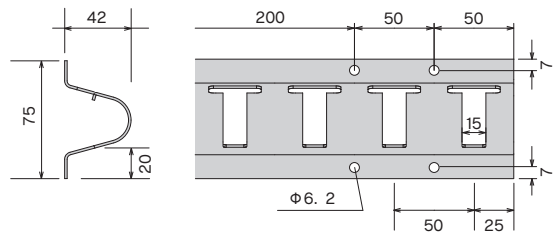

※寸法カットが必要な場合は、お問合せください。