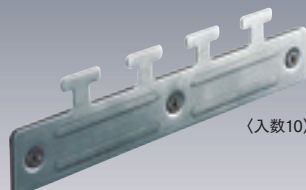

可動式

- ランナーを取付けたフレームがレールをスムーズに動きます。
- フレームごと開け閉めができて便利です。
- マグネットを使用することで閉めた際にしっかりと留まります。
- 【Aタイプ】はD40レール（ステンレス、スチール、アルミ製）で対応。隙間シートレールも使用でき、隙間をより削減できます。
- 【Bタイプ】はXGレールで対応。強度のあるレールとの組み合わせで大きな開口部への設置が可能。荷重が大きくてもスムーズに開閉します。

完全ラップ(100%) シートハンガー使用枚数: 幅(mm) ÷ 150

※Aタイプのみ

【Bタイプ】固定式

のれんシートフレーム

のれんシートフレーム【Bタイプ】組立図

のれんシートフレーム【Bタイプ】固定式

のれんシートフレーム【Bタイプ】固定式

72B11	72B12
スチール/ユニクロ	ステンレス(SUS304)
¥5,400/本	¥10,000/本

※寸法カットが必要な場合は、お問合せください。

のれんシートハンガー

のれんシートハンガーW200用

72H21
スチール/ユニクロ
¥850/組
72H22
ステンレス
¥1,700/組

のれんシートハンガーW300用

72H31
スチール/ユニクロ
¥1,400/組
72H32
ステンレス
¥2,200/組