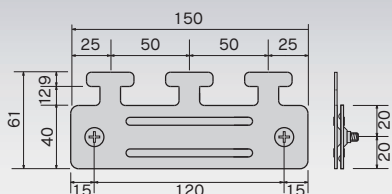

完全ラップ(100%) シートハンガー使用枚数: 幅(mm) ÷ 150

※Aタイプのみ

【Bタイプ】固定式

のれんシートフレーム

のれんシートフレーム【Bタイプ】組立図

のれんシートフレーム【Bタイプ】固定式

のれんシートフレーム【Bタイプ】固定式

72B11	72B12
スチール/ユニクロ	ステンレス(SUS304)
¥5,400/本	¥10,000/本

※寸法カットが必要な場合は、お問合せください。

のれんシートハンガー

のれんシートハンガーW200用

72H21
スチール/ユニクロ
¥850/組
72H22
ステンレス
¥1,700/組

のれんシートハンガーW300用

72H31
スチール/ユニクロ
¥1,400/組
72H32
ステンレス
¥2,200/組