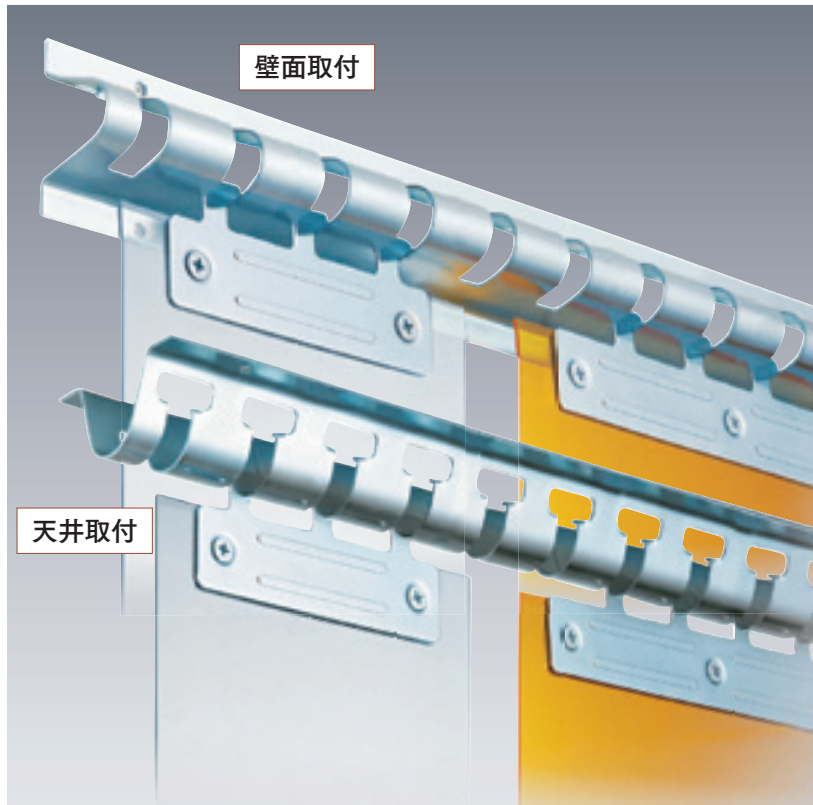

可動式

- ランナーを取付けたフレームがレールをスムーズに動きます。
- フレームごと開け閉めができて便利です。
- マグネットを使用することで閉めた際にしっかりと留まります。
- 【Aタイプ】はD40レール（ステンレス、スチール、アルミ製）で対応。隙間シートレールも使用でき、隙間をより削減できます。
- 【Bタイプ】はXGレールで対応。強度のあるレールとの組み合わせで大きな開口部への設置が可能。荷重が大きくてもスムーズに開閉します。

完全ラップ(100%) シートハンガー使用枚数: 幅(mm) ÷ 150

※Aタイプのみ

【Bタイプ】固定式

のれんシートフレーム

のれんシートフレーム【Bタイプ】組立図

のれんシートフレーム【Bタイプ】固定式

のれんシートフレーム【Bタイプ】固定式

72B11	72B12
スチール/ユニクロ	ステンレス(SUS304)
¥5,400/本	¥10,000/本