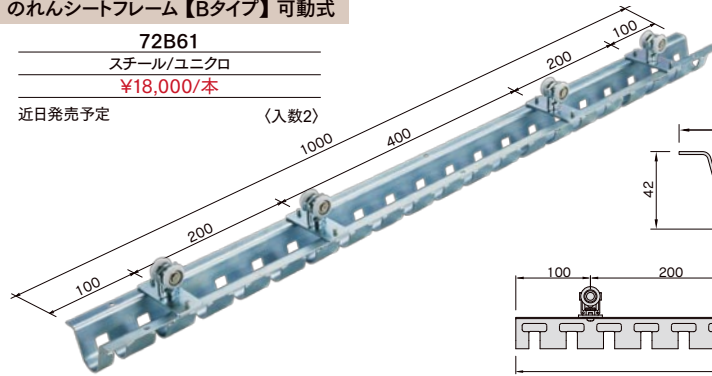

のれんシートフレーム【Bタイプ】可動式

72B61
スチール/ユニクロ
¥18,000/本
近日発売予定 (入数2)