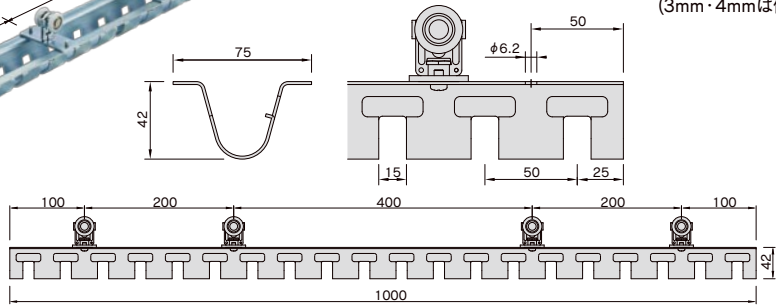

※可動式は室内で使用してください。
※シートを閉めたままフォークリフトで通過しないでください。
※シートは厚さ2mmまでのものを使用してください。
(3mm・4mmは使用不可)

のれんシートフレーム【Bタイプ可動式部品】

のれんフレーム用キャップストップ	ブラチェーン	ワンタッチフック	のれんフレーム用マグネットB	のれんフレーム用マグネット受けB	のれんフレーム用ジョイントB
  取付ネジ・ナット付 (入数10) ※レールをダブル付する場合は、取付ビスの血頭側をあわせてください。	 (1巻30m) ※m単位での販売になります。(10mまで)	 (入数50)	 近日発売予定 取付ネジ付 (入数10)	 近日発売予定 取付ネジ付 (入数10)	 近日発売予定 取付ネジ付 (入数10)
72T31 スチール/ユニクロ ¥3,000/個	72T91 樹脂 ¥900/m	G31 スチール/ユニクロ ¥200/個	72T23 スチール/ユニクロ ¥3,000/個	72T28 スチール/ユニクロ ¥2,600/個	72T63 スチール/ユニクロ ¥2,000/個

※のれんシートフレーム【Bタイプ】端部の穴に取り付けて下さい。

のれんシートハンガー-W200用

  (入数10)	72H21 スチール/ユニクロ ¥800/組	
	72H22 ステンレス ¥1,600/組	

のれんシートハンガー-W300用

  (入数10)	72H31 スチール/ユニクロ ¥1,000/組	
	72H32 ステンレス ¥2,000/組