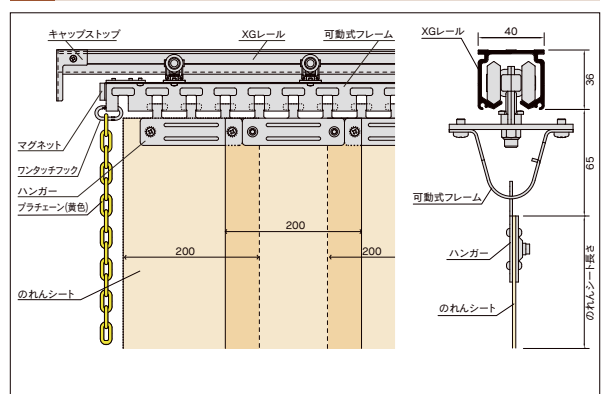

※のれんシートフレーム【Bタイプ】端部の穴に取り付けて下さい。

のれんシートハンガー-W200用

| | | |
|---|-------------------------------------|---|
|  (入数10) | 72H21 スチール/ユニクロ ¥800/組 |  |
| | 72H22 ステンレス ¥1,600/組 | |

のれんシートハンガー-W300用

| | | |
|---|---------------------------------------|---|
|  (入数10) | 72H31 スチール/ユニクロ ¥1,000/組 |  |
| | 72H32 ステンレス ¥2,000/組 | |

のれんシートフレーム【Bタイプ】可動式組立図

OS新製品・施工事例
ラインナップ

OS間仕切りボイル
ネットカーテン

OSエコレール
カーテンレール

OSかんたん
カーテン

OSのれんシート
フレーム

OS水平・
縦開閉システム

OSテントバー