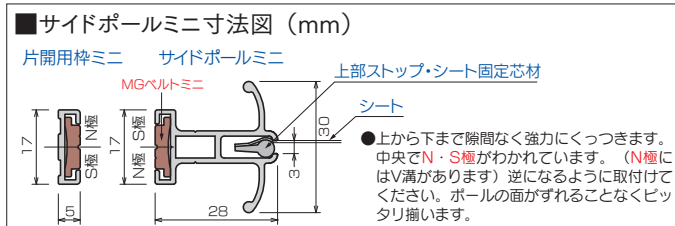

#### D25伸縮吊棒

品番	寸法	価格
スチール/シルバー		
400(H=250~400mm)	9T91	¥1,200/組
700(H=400~700mm)	9T92	¥1,400/組
1000(H=550~1000mm)	9T93	¥1,700/組
1600(H=850~1600mm)	9T94	¥2,500/組

### D25レール取付寸法図

## ミニポール

- 生地先頭に取り付け、操作性・密封性をアップ
- 生地取り付けはホッチキス(家庭用)で、誰でも簡単に可能
- ポール全体が取手、子供から大人まで誰でも簡単に開閉可能

- 壁には壁付ポールですっきり固定
- 上から下まで隙間なくピッタリくっつくMGベルトを採用
- 片開き、両開きでの使用が可能

サイドポールミニ	片開用枠ミニ	壁付ポールミニ	MGベルトミニ	シート固定芯材
 (入数10) アルミ	 (入数10) アルミ・マグネットゴム	 (入数10) アルミ	 (入数10) マグネットゴム	 (入数10) 樹脂
98S20 2.0m ¥3,800/本	98W20 2.0m ¥3,200/本	98K20 2.0m ¥3,000/本	98M20 2.0m ¥1,800/本	98Z20 2.0m ¥800/本
98S25 2.5m ¥4,750/本	98W25 2.5m ¥4,000/本	98K25 2.5m ¥3,750/本	98M25 2.5m ¥2,250/本	98Z25 2.5m ¥1,000/本
98S30 3.0m ¥5,700/本	98W30 3.0m ¥4,800/本	98K30 3.0m ¥4,500/本	98M30 3.0m ¥2,700/本	98Z30 3.0m ¥1,200/本