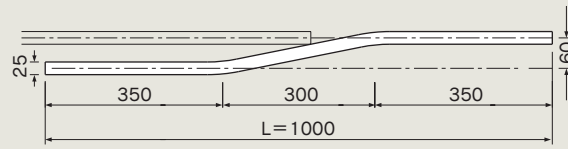

### D25カーブレール曲加工

- カーブレール寸法図 (mm)

- 交叉レール寸法図 (mm)