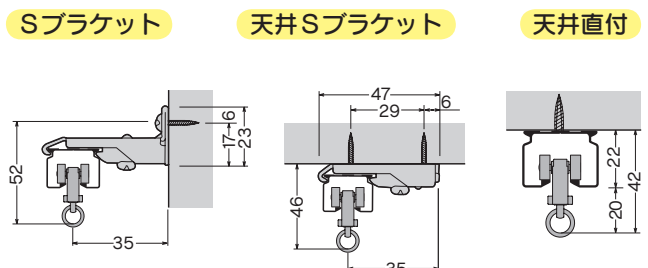

D25レール取付寸法図