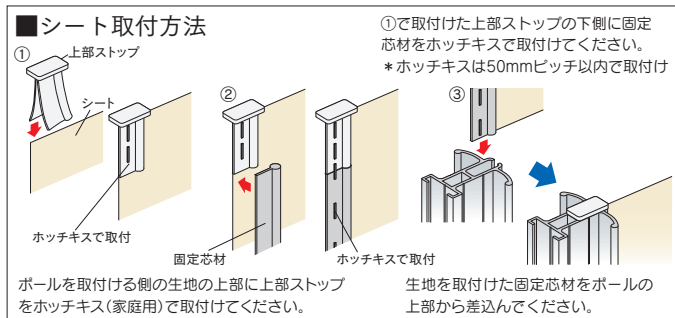

### D25レール取付寸法図

## ミニポール

- 生地先頭に取り付け、操作性・密封性をアップ
- 生地取り付けはホッチキス(家庭用)で、誰でも簡単に可能
- ポール全体が取手、子供から大人まで誰でも簡単に開閉可能

- 壁には壁付ポールですっきり固定
- 上から下まで隙間なくピッタリくっつくMGベルトを採用
- 片開き、両開きでの使用が可能

サイドポールミニ	片開用枠ミニ	壁付ポールミニ	MGベルトミニ	シート固定芯材
 (入数10) アルミ	 (入数10) アルミ・マグネットゴム	 (入数10) アルミ	 (入数10) マグネットゴム	 (入数10) 樹脂
98S20 2.0m ¥3,800/本	98W20 2.0m ¥3,200/本	98K20 2.0m ¥3,000/本	98M20 2.0m ¥1,800/本	98Z20 2.0m ¥800/本
98S25 2.5m ¥4,750/本	98W25 2.5m ¥4,000/本	98K25 2.5m ¥3,750/本	98M25 2.5m ¥2,250/本	98Z25 2.5m ¥1,000/本
98S30 3.0m ¥5,700/本	98W30 3.0m ¥4,800/本	98K30 3.0m ¥4,500/本	98M30 3.0m ¥2,700/本	98Z30 3.0m ¥1,200/本