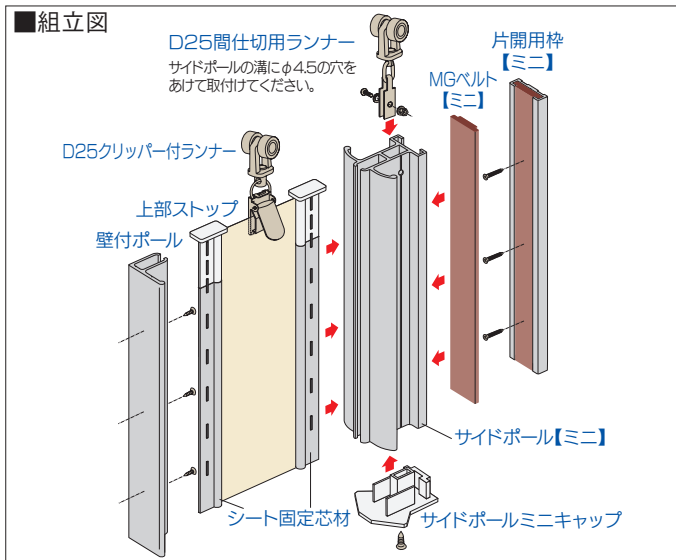

### 伸縮吊棒 (D25レール用)

- 伸縮、角度自由に取付可能
- 天井の照明や設備を避けて取付け
- カット不要、現場でドライバー1本で施工
- V吊、3本吊も可能、強固に取付

#### D25伸縮吊棒

品番	寸法	価格
スチール/シルバー		
400(H=250~400mm)	9T91	¥1,200/組
700(H=400~700mm)	9T92	¥1,400/組
1000(H=550~1000mm)	9T93	¥1,700/組
1600(H=850~1600mm)	9T94	¥2,500/組

### D25レール取付寸法図

## ミニポール

- 生地先頭に取り付け、操作性・密封性をアップ
- 生地取り付けはホッチキス(家庭用)で、誰でも簡単に可能
- ポール全体が取手、子供から大人まで誰でも簡単に開閉可能

- 壁には壁付ポールですっきり固定
- 上から下まで隙間なくピッタリくっつくMGベルトを採用
- 片開き、両開きでの使用が可能

サイドポールミニ	片開用枠ミニ	壁付ポールミニ	MGベルトミニ	シート固定芯材
 (入数10) アルミ	 (入数10) アルミ・マグネットゴム	 (入数10) アルミ	 (入数10) マグネットゴム	 (入数10) 樹脂
98S20 2.0m ¥3,800/本	98W20 2.0m ¥3,200/本	98K20 2.0m ¥3,000/本	98M20 2.0m ¥1,800/本	98Z20 2.0m ¥800/本
98S25 2.5m ¥4,750/本	98W25 2.5m ¥4,000/本	98K25 2.5m ¥3,750/本	98M25 2.5m ¥2,250/本	98Z25 2.5m ¥1,000/本
98S30 3.0m ¥5,700/本	98W30 3.0m ¥4,800/本	98K30 3.0m ¥4,500/本	98M30 3.0m ¥2,700/本	98Z30 3.0m ¥1,200/本