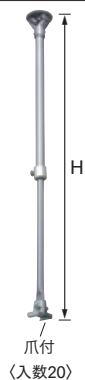

### D25カーブレール・交叉レール価格表

(1ケース10本入)

品番	品名	材質	寸法(mm)	価格
9L01-AS	D25カーブレール	アルミ	800×800×300R	¥4,500/本
9L07-AS	D25交叉レール		L=1000	¥7,900/本

### かんたんカーテン部品価格 (D25レール用)

※D25レール商品頁(P85)も併せてご確認ください

D25クリッパーランナー	D25・Sブラケット	D25キャップストップ	D25中間ストップ	D25壁付ソケット	D25間仕切用壁付ソケット
<ul style="list-style-type: none"> <li>●生地をクリップで挟むだけ!</li> <li>●取付け取外しカンタン</li> </ul>  <p>〈入数100〉</p>	 <p>〈入数100〉</p>	 <p>〈入数50〉</p>	 <p>〈入数50〉</p>	 <p>〈入数50〉</p>	 <p>〈入数50〉</p>
<p><b>9T25</b></p> <p>樹脂・スチール/ユニクロ</p> <p>¥350/個</p>	<p><b>9T43</b></p> <p>スチール/シルバー</p> <p>¥190/個</p>	<p><b>9T31</b></p> <p>スチール/ユニクロ</p> <p>¥180/個</p>	<p><b>9T39</b></p> <p>スチール/ユニクロ</p> <p>¥130/個</p>	<p><b>9T36</b></p> <p>スチール/ユニクロ</p> <p>¥400/個</p>	<p><b>9T37</b></p> <p>スチール/ユニクロ</p> <p>¥400/個</p>
 <p>〈入数100〉</p>	<p><b>D25天井Sブラケット</b></p>  <p>〈入数100〉</p>	<p><b>D25クリッパー付キャップストップ</b></p>  <p>〈入数50〉</p>	<p><b>D25クリッパー付中間ストップ</b></p>  <p>〈入数50〉</p>	<p><b>D25クリッパー付壁付ソケット</b></p>  <p>〈入数50〉</p>	<p><b>D25ジョイント</b></p>  <p>〈入数20〉</p>
<p><b>9T25</b></p> <p>樹脂・スチール/ユニクロ</p> <p>¥350/個</p>	<p><b>9T53</b></p> <p>スチール/シルバー</p> <p>¥190/個</p>	<p><b>9T32</b></p> <p>スチール/ユニクロ</p> <p>¥530/個</p>	<p><b>9T40</b></p> <p>スチール/ユニクロ</p> <p>¥480/個</p>	<p><b>9T35</b></p> <p>スチール/ユニクロ</p> <p>¥750/個</p>	<p><b>9T61</b></p> <p>スチール/ユニクロ</p> <p>¥300/個</p>

### 伸縮吊棒 (D25レール用)

- 伸縮、角度自由に取付可能
- 天井の照明や設備を避けて取付け
- カット不要、現場でドライバー1本で施工
- V吊、3本吊も可能、強固に取付

#### D25伸縮吊棒

品番	寸法	価格
スチール/シルバー		
400(H=250~400mm)	9T91	¥1,200/組
700(H=400~700mm)	9T92	¥1,400/組
1000(H=550~1000mm)	9T93	¥1,700/組
1600(H=850~1600mm)	9T94	¥2,500/組