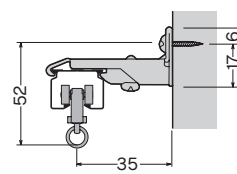

伸縮吊棒 (D25レール用)

- 伸縮、角度自由に取付可能
- 天井の照明や設備を避けて取付け
- カット不要、現場でドライバー1本で施工
- V吊、3本吊も可能、強固に取付

D25伸縮吊棒

スチール/シルバー

400(H=250~400mm)	9T91	¥1,600/組
700(H=400~700mm)	9T92	¥1,900/組
1000(H=550~1000mm)	9T93	¥2,300/組
1600(H=850~1600mm)	9T94	¥3,000/組

D25レール取付寸法図

Sブラケット

天井Sブラケット

天井直付

ミニポール

PAT.製品

- 生地先頭に取付け、操作性・密封性をアップ
- 生地取付けはホッチキス(家庭用)で、誰でも簡単に可能
- ポール全体が取手、子供から大人まで誰でも簡単に開閉可能

- 壁には壁付ポールですっきり固定
- 上から下まで隙間なくピッタリくっつくMGベルトを採用
- 片開き、両開きでの使用が可能

組立図

シート取付方法

サイドポールミニ寸法図 (mm)

サイドポールミニ	片開用枠ミニ	壁付ポールミニ	MGベルトミニ	シート固定芯材
 (入数10) アルミ	 (入数10) アルミ・マグネットゴム	 (入数10) アルミ	 (入数10) マグネットゴム	 (入数10) 樹脂
98S20 2.0m ¥4,400/本	98W20 2.0m ¥3,800/本	98K20 2.0m ¥3,600/本	98M20 2.0m ¥2,200/本	98Z20 2.0m ¥880/本
98S25 2.5m ¥5,500/本	98W25 2.5m ¥4,750/本	98K25 2.5m ¥4,500/本	98M25 2.5m ¥2,750/本	98Z25 2.5m ¥1,100/本
98S30 3.0m ¥6,600/本	98W30 3.0m ¥5,700/本	98K30 3.0m ¥5,400/本	98M30 3.0m ¥3,300/本	98Z30 3.0m ¥1,320/本