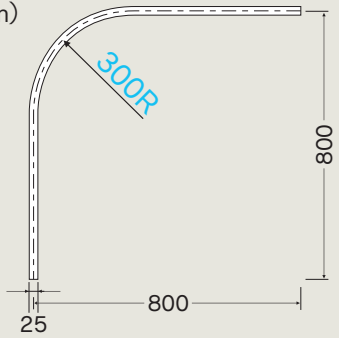

D25カーブレール曲加工

- カーブレール寸法図 (mm)

- 交叉レール寸法図 (mm)

D25レール価格表

(1ケース30本入)

品番	品名	材質	寸法	価格
9L20-AS	D25レール	アルミ	2.00m	¥3,000/本
9L30-AS			3.00m	¥4,500/本
9L40-AS			4.00m	¥6,000/本

D25カーブレール・交叉レール価格表

(1ケース10本入)