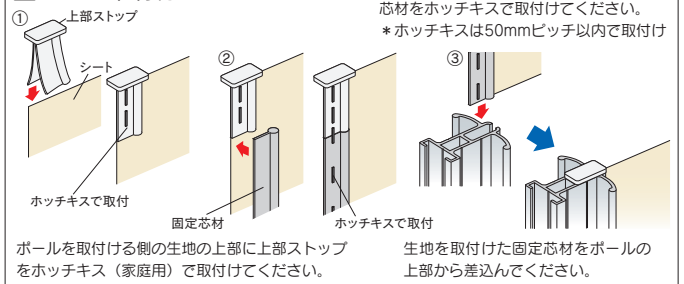

D25レール取付寸法図

Sブラケット

天井Sブラケット

天井直付

ミニポール

PAT.製品

- 生地先頭に取付け、操作性・密封性をアップ
- 生地取付けはホッチキス(家庭用)で、誰でも簡単に可能
- ポール全体が取手、子供から大人まで誰でも簡単に開閉可能

- 壁には壁付ポールですっきり固定
- 上から下まで隙間なくピッタリくっつくMGベルトを採用
- 片開き、両開きでの使用が可能

組立図

シート取付方法

サイドポールミニ寸法図 (mm)

サイドポールミニ	片開用枠ミニ	壁付ポールミニ	MGベルトミニ	シート固定芯材
 (入数10) アルミ	 (入数10) アルミ・マグネットゴム	 (入数10) アルミ	 (入数10) マグネットゴム	 (入数10) 樹脂
98S20 2.0m ¥4,400/本	98W20 2.0m ¥3,800/本	98K20 2.0m ¥3,600/本	98M20 2.0m ¥2,200/本	98Z20 2.0m ¥880/本
98S25 2.5m ¥5,500/本	98W25 2.5m ¥4,750/本	98K25 2.5m ¥4,500/本	98M25 2.5m ¥2,750/本	98Z25 2.5m ¥1,100/本
98S30 3.0m ¥6,600/本	98W30 3.0m ¥5,700/本	98K30 3.0m ¥5,400/本	98M30 3.0m ¥3,300/本	98Z30 3.0m ¥1,320/本