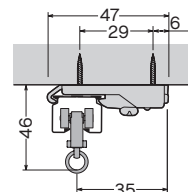

伸縮吊棒 (D25レール用)

- 伸縮、角度自由に取付可能
- 天井の照明や設備を避けて取付け
- カット不要、現場でドライバー1本で施工
- V吊、3本吊も可能、強固に取付

D25伸縮吊棒

スチール/シルバー

400(H=250~400mm)	9T91	¥1,600/組
700(H=400~700mm)	9T92	¥1,900/組
1000(H=550~1000mm)	9T93	¥2,300/組
1600(H=850~1600mm)	9T94	¥3,000/組

D25レール取付寸法図

Sブラケット

天井Sブラケット

天井直付

ミニポール

PAT.製品

- 生地先頭に取付け、操作性・密封性をアップ
- 生地取付けはホッチキス(家庭用)で、誰でも簡単に可能
- ポール全体が取手、子供から大人まで誰でも簡単に開閉可能

- 壁には壁付ポールですっきり固定
- 上から下まで隙間なくピッタリくっつくMGベルトを採用
- 片開き、両開きでの使用が可能

組立図

シート取付方法

サイドポールミニ寸法図 (mm)

サイドポールミニ	片開用枠ミニ	壁付ポールミニ	MGベルトミニ	シート固定芯材
 (入数10) アルミ	 (入数10) アルミ・マグネットゴム	 (入数10) アルミ	 (入数10) マグネットゴム	 (入数10) 樹脂
98S20 2.0m ¥4,400/本	98W20 2.0m ¥3,800/本	98K20 2.0m ¥3,600/本	98M20 2.0m ¥2,200/本	98Z20 2.0m ¥880/本
98S25 2.5m ¥5,500/本	98W25 2.5m ¥4,750/本	98K25 2.5m ¥4,500/本	98M25 2.5m ¥2,750/本	98Z25 2.5m ¥1,100/本
98S30 3.0m ¥6,600/本	98W30 3.0m ¥5,700/本	98K30 3.0m ¥5,400/本	98M30 3.0m ¥3,300/本	98Z30 3.0m ¥1,320/本