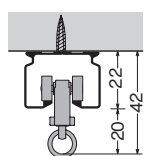

D25レール取付寸法図

Sブラケット

天井Sブラケット

天井直付

ミニポール

PAT.製品

- 生地先頭に取付け、操作性・密封性をアップ
- 生地取付けはホッチキス(家庭用)で、誰でも簡単に可能
- ポール全体が取手、子供から大人まで誰でも簡単に開閉可能

- 壁には壁付ポールですっきり固定
- 上から下まで隙間なくピッタリくっつくMGベルトを採用
- 片開き、両開きでの使用が可能

組立図

シート取付方法

サイドポールミニ寸法図 (mm)

サイドポールミニ	片開用枠ミニ	壁付ポールミニ	MGベルトミニ	シート固定芯材
 (入数10) アルミ	 (入数10) アルミ・マグネットゴム	 (入数10) アルミ	 (入数10) マグネットゴム	 (入数10) 樹脂
98S20 2.0m ¥4,400/本	98W20 2.0m ¥3,800/本	98K20 2.0m ¥3,600/本	98M20 2.0m ¥2,200/本	98Z20 2.0m ¥880/本
98S25 2.5m ¥5,500/本	98W25 2.5m ¥4,750/本	98K25 2.5m ¥4,500/本	98M25 2.5m ¥2,750/本	98Z25 2.5m ¥1,100/本
98S30 3.0m ¥6,600/本	98W30 3.0m ¥5,700/本	98K30 3.0m ¥5,400/本	98M30 3.0m ¥3,300/本	98Z30 3.0m ¥1,320/本