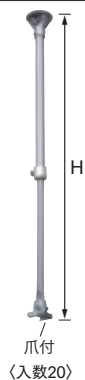

品番	品名	材質	寸法(mm)	価格
9L01-AS	D25カーブレール	アルミ	800×800×300R	¥5,000/本
9L07-AS	D25交叉レール		L=1000	¥8,400/本

かんたんカーテン部品価格 (D25レール用)

※D25レール商品頁(P89)も併せてご確認ください

D25クリッパーランナー	D25・Sブラケット	D25キャップストップ	D25中間ストップ	D25壁付ソケット	D25間仕切用壁付ソケット
<ul style="list-style-type: none"> ●生地をクリップで挟むだけ! ●取付け取外しカンタン  <p>〈入数100〉</p>	 <p>〈入数100〉</p>	 <p>〈入数50〉</p>	 <p>〈入数50〉</p>	 <p>〈入数50〉</p>	 <p>〈入数50〉</p>
<p>9T25</p> <p>樹脂・スチール/ユニクロ</p> <p>¥380/個</p>	<p>9T43</p> <p>スチール/シルバー</p> <p>¥200/個</p>	<p>9T31</p> <p>スチール/ユニクロ</p> <p>¥220/個</p>	<p>9T39</p> <p>スチール/ユニクロ</p> <p>¥180/個</p>	<p>9T36</p> <p>スチール/ユニクロ</p> <p>¥500/個</p>	<p>9T37</p> <p>スチール/ユニクロ</p> <p>¥480/個</p>
 <p>〈入数100〉</p>	 <p>〈入数100〉</p>	 <p>〈入数50〉</p>	 <p>〈入数50〉</p>	 <p>〈入数50〉</p>	 <p>〈入数20〉</p>
<p>9T25</p> <p>樹脂・スチール/ユニクロ</p> <p>¥380/個</p>	<p>9T53</p> <p>スチール/シルバー</p> <p>¥200/個</p>	<p>9T32</p> <p>スチール/ユニクロ</p> <p>¥590/個</p>	<p>9T40</p> <p>スチール/ユニクロ</p> <p>¥550/個</p>	<p>9T35</p> <p>スチール/ユニクロ</p> <p>¥870/個</p>	<p>9T61</p> <p>スチール/ユニクロ</p> <p>¥340/個</p>

伸縮吊棒 (D25レール用)

- 伸縮、角度自由に取付可能
- 天井の照明や設備を避けて取付け
- カット不要、現場でドライバー1本で施工
- V吊、3本吊も可能、強固に取付

D25伸縮吊棒

スチール/シルバー

400(H=250~400mm)	9T91	¥1,600/組
700(H=400~700mm)	9T92	¥1,900/組
1000(H=550~1000mm)	9T93	¥2,300/組
1600(H=850~1600mm)	9T94	¥3,000/組

D25レール取付寸法図

Sブラケット

天井Sブラケット

天井直付

ミニポール

PAT.製品

- 生地先頭に取付け、操作性・密封性をアップ
- 生地取付けはホッチキス(家庭用)で、誰でも簡単に可能
- ポール全体が取手、子供から大人まで誰でも簡単に開閉可能

- 壁には壁付ポールですっきり固定
- 上から下まで隙間なくピッタリくっつくMGベルトを採用
- 片開き、両開きでの使用が可能

組立図

シート取付方法

サイドポールミニ寸法図 (mm)

サイドポールミニ	片開用枠ミニ	壁付ポールミニ	MGベルトミニ	シート固定芯材
 (入数10) アルミ	 (入数10) アルミ・マグネットゴム	 (入数10) アルミ	 (入数10) マグネットゴム	 (入数10) 樹脂
98S20 2.0m ¥4,400/本	98W20 2.0m ¥3,800/本	98K20 2.0m ¥3,600/本	98M20 2.0m ¥2,200/本	98Z20 2.0m ¥880/本
98S25 2.5m ¥5,500/本	98W25 2.5m ¥4,750/本	98K25 2.5m ¥4,500/本	98M25 2.5m ¥2,750/本	98Z25 2.5m ¥1,100/本
98S30 3.0m ¥6,600/本	98W30 3.0m ¥5,700/本	98K30 3.0m ¥5,400/本	98M30 3.0m ¥3,300/本	98Z30 3.0m ¥1,320/本