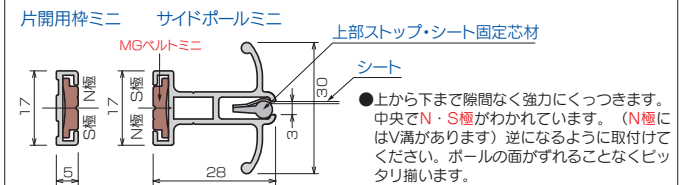

D25レール取付寸法図

Sブラケット

天井Sブラケット

天井直付

ミニポール

PAT.製品

- 生地先頭に取付け、操作性・密封性をアップ
- 生地取付けはホッチキス(家庭用)で、誰でも簡単に可能
- ポール全体が取手、子供から大人まで誰でも簡単に開閉可能

- 壁には壁付ポールですっきり固定
- 上から下まで隙間なくピッタリくっつくMGベルトを採用
- 片開き、両開きでの使用が可能

組立図

シート取付方法

サイドポールミニ寸法図 (mm)

サイドポールミニ	片開用枠ミニ	壁付ポールミニ	MGベルトミニ	シート固定芯材
 (入数10) アルミ	 (入数10) アルミ・マグネットゴム	 (入数10) アルミ	 (入数10) マグネットゴム	 (入数10) 樹脂
98S20 2.0m ¥4,400/本	98W20 2.0m ¥3,800/本	98K20 2.0m ¥3,600/本	98M20 2.0m ¥2,200/本	98Z20 2.0m ¥880/本
98S25 2.5m ¥5,500/本	98W25 2.5m ¥4,750/本	98K25 2.5m ¥4,500/本	98M25 2.5m ¥2,750/本	98Z25 2.5m ¥1,100/本
98S30 3.0m ¥6,600/本	98W30 3.0m ¥5,700/本	98K30 3.0m ¥5,400/本	98M30 3.0m ¥3,300/本	98Z30 3.0m ¥1,320/本