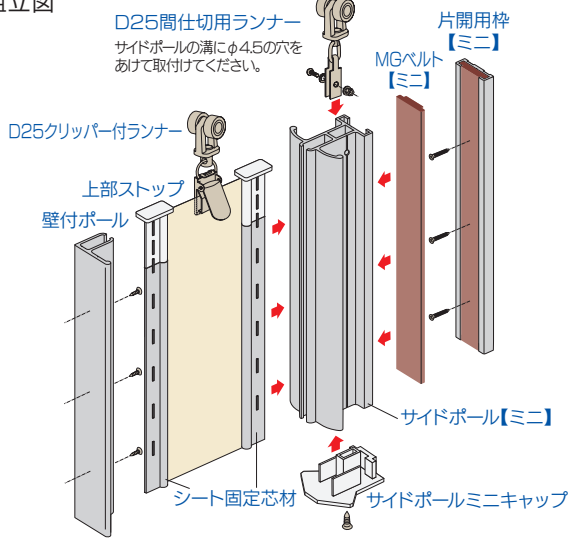

伸縮吊棒 (D25レール用)

- 伸縮、角度自由に取付可能
- 天井の照明や設備を避けて取付け
- カット不要、現場でドライバー1本で施工
- V吊、3本吊も可能、強固に取付

D25伸縮吊棒

スチール/シルバー

400(H=250~400mm)	9T91	¥1,600/組
700(H=400~700mm)	9T92	¥1,900/組
1000(H=550~1000mm)	9T93	¥2,300/組
1600(H=850~1600mm)	9T94	¥3,000/組

D25レール取付寸法図

Sブラケット

天井Sブラケット

天井直付

ミニポール

PAT.製品

- 生地先頭に取付け、操作性・密封性をアップ
- 生地取付けはホッチキス(家庭用)で、誰でも簡単に可能
- ポール全体が取手、子供から大人まで誰でも簡単に開閉可能

- 壁には壁付ポールですっきり固定
- 上から下まで隙間なくピッタリくっつくMGベルトを採用
- 片開き、両開きでの使用が可能

組立図

シート取付方法

サイドポールミニ寸法図 (mm)

サイドポールミニ	片開用枠ミニ	壁付ポールミニ	MGベルトミニ	シート固定芯材
 (入数10) アルミ	 (入数10) アルミ・マグネットゴム	 (入数10) アルミ	 (入数10) マグネットゴム	 (入数10) 樹脂
98S20 2.0m ¥4,400/本	98W20 2.0m ¥3,800/本	98K20 2.0m ¥3,600/本	98M20 2.0m ¥2,200/本	98Z20 2.0m ¥880/本
98S25 2.5m ¥5,500/本	98W25 2.5m ¥4,750/本	98K25 2.5m ¥4,500/本	98M25 2.5m ¥2,750/本	98Z25 2.5m ¥1,100/本
98S30 3.0m ¥6,600/本	98W30 3.0m ¥5,700/本	98K30 3.0m ¥5,400/本	98M30 3.0m ¥3,300/本	98Z30 3.0m ¥1,320/本