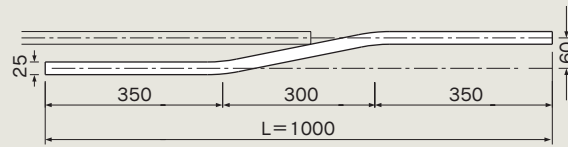

D25カーブレール曲加工

- カーブレール寸法図 (mm)

- 交叉レール寸法図 (mm)

D25レール価格表

(1ケース30本入)

品番	品名	材質	寸法	価格
9L20-AS	D25レール	アルミ	2.00m	¥3,000/本
9L30-AS			3.00m	¥4,500/本
9L40-AS			4.00m	¥6,000/本

D25カーブレール・交叉レール価格表

(1ケース10本入)