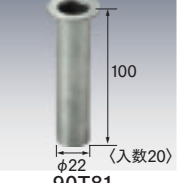

落し受座16φ用ロング

90T81	スチール/溶融亜鉛メッキ	¥1,000/個