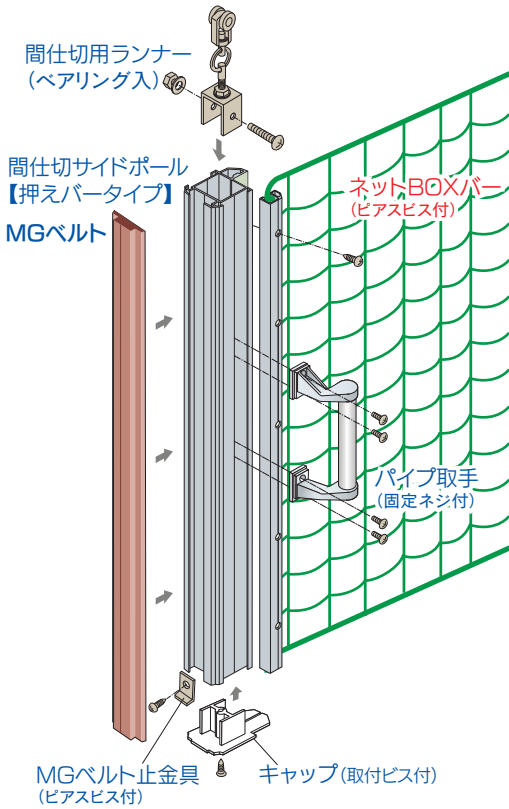

# ネットBOXバー・ネット押えバー

機能性・操作性アップ。施工も簡単。防犯・防鳥ネットに！ **PAT.製品**

## 製品特長

- ネット(網)を押える専用バーです。
- ネットを壁や天井に隙間なく簡単に納めることができます。
- レール、ポールと組み合わせることでシャッターの簡易代用品として使用いただけます。シャッターに比べ軽快に可動、施工性・操作性・コスト性に優れています。
- レールとの使用でネットの開閉がスムーズに行えます。
- 間仕切サイドポール【押えバータイプ】との使用で操作性がさらにアップ。MGベルトが上から下までピッタリくっつき見映えよくすっきり納まります。取手やロック、落し等が簡単に取付け可能、使い勝手が抜群です。
- 間仕切ロック両開鍵掛穴付は両開の際、鍵をかけることが可能です。
- 【ネットBOXバー】は、先にバーのBOX部にネットを押し込んでから取り付けるのでさらに簡単に取付けできるようになりました。
- 工場の開口部やベランダ、ゴミ置場の防鳥ネット、店舗の防犯ネット、また防球ネット等様々な場所にお使いいただけます。

## ネットBOXバー、間仕切ポール【押えバータイプ】組立図