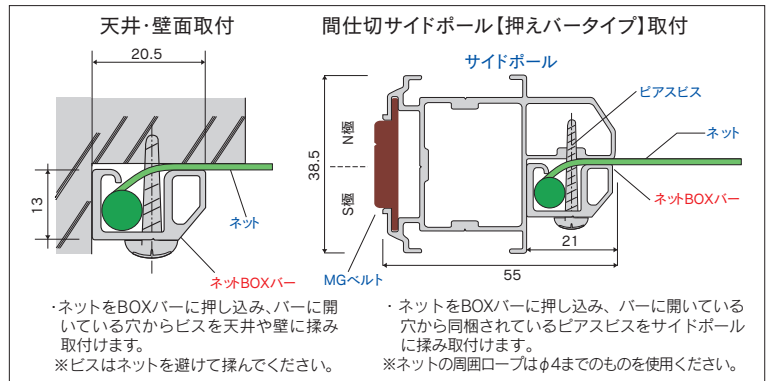

ネットBOXバー寸法図 (mm)