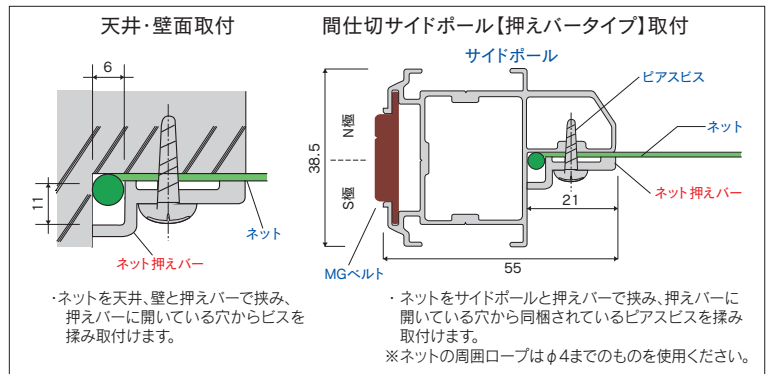

ネット押えバー寸法図 (mm)

ネットBOXバー・ネット押えバー部品価格

ネットBOXバー		ネット押えバー	
アルミ	価格	アルミ	価格
90X20	2.0m ¥2,400/本	90N20	2.0m ¥1,800/本
90X25	2.5m ¥3,000/本	90N25	2.5m ¥2,250/本
90X30	3.0m ¥3,600/本	90N30	3.0m ¥2,700/本
90X35	3.5m ¥4,200/本	90N35	3.5m ¥3,150/本
90X40	4.0m ¥4,800/本	90N40	4.0m ¥3,600/本
90X50	5.0m ¥7,200/本	90N50	5.0m ¥5,400/本