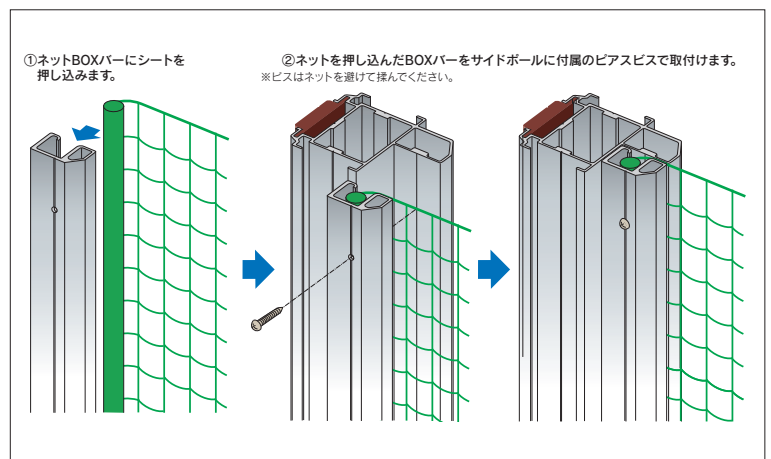

ネットBOXバー、間仕切ポール【押えバータイプ】取付図

※価格はすべて定価です。消費税は含まれておりません。※台風等の強風時は、シートを開け、束ねて収納ください。ポールや落としが曲がったりランナーが破損する恐れがあります。

OS新製品・施工事例
ラインナップ

OSマルチキーゼ
「パーコラ用部材」

OS間仕切ポール
ネットカーテン

OSエコレール
「カーテンレール」

OSかんたん
カーテン

OSのれんシート
フレームシート

OSテントバー

OSオープン部材
各種形材