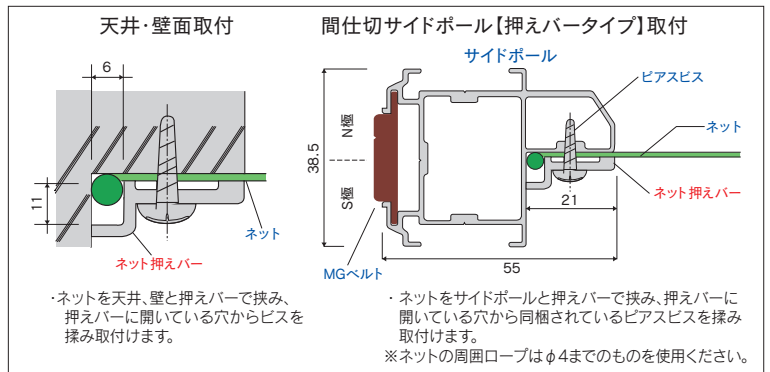

ネット押えバー寸法図 (mm)

ネットBOXバー・ネット押えバー部品価格

ネットBOXバー		ネット押えバー					
アルミ	ステンピアスビス付	アルミ	ステンピアスビス付				
90X20	2.0m	¥2,400/本	(入数20)	90N20	2.0m	¥1,800/本	(入数20)
90X25	2.5m	¥3,000/本		90N25	2.5m	¥2,250/本	
90X30	3.0m	¥3,600/本		90N30	3.0m	¥2,700/本	
90X35	3.5m	¥4,200/本		90N35	3.5m	¥3,150/本	
90X40	4.0m	¥4,800/本		90N40	4.0m	¥3,600/本	
90X50	5.0m	¥7,200/本		90N50	5.0m	¥5,400/本