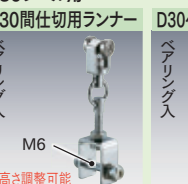

ネットBOXバー・ネット押えバー・間仕切ポール【押えタイプ】部品価格

SGレール、XGレール、HGレール、D40レール、D30レール、ベンダーレールに使用ください。

間仕切サイドポール【押えタイプ】

アルミ		
90S20	2.0m	¥6,600/本
90S25	2.5m	¥8,250/本
90S30	3.0m	¥9,900/本
90S35	3.5m	¥11,500/本
90S40	4.0m	¥13,200/本
90S50	5.0m	¥19,800/本

ネットBOXバー

アルミ		
90X20	2.0m	¥2,400/本
90X25	2.5m	¥3,000/本
90X30	3.0m	¥3,600/本
90X35	3.5m	¥4,200/本
90X40	4.0m	¥4,800/本
90X50	5.0m	¥7,200/本

ネット押えバー

アルミ		
90N20	2.0m	¥1,800/本
90N25	2.5m	¥2,250/本
90N30	3.0m	¥2,700/本
90N35	3.5m	¥3,150/本
90N40	4.0m	¥3,600/本
90N50	5.0m	¥5,400/本

間仕切MGベルト

マグネットゴム		
90M20	2.0m	¥2,400/本
90M25	2.5m	¥3,000/本
90M30	3.0m	¥3,600/本
90M35	3.5m	¥4,200/本
90M40	4.0m	¥4,800/本
90M50	5.0m	¥6,000/本

間仕切MGベルト片開用枠

アルミ・マグネットゴム		
90W20	2.0m	¥4,000/本
90W25	2.5m	¥5,000/本
90W30	3.0m	¥6,000/本
90W35	3.5m	¥7,000/本
90W40	4.0m	¥8,000/本
90W50	5.0m	¥12,000/本

D40間仕切用ランナー

15T28	ダイカスト/クローム	¥2,600/個

D40ベアリング入ランナー

15T26	ダイカスト/クローム	¥2,100/個

D40ベアリング入ワンタッチランナー

15T27	ダイカスト/クローム	¥2,300/個

U継金具

90T91	スチール/ユニクロ	¥350/個
90T92	ステンレス	¥550/個

間仕切固定金具

90T29	スチール/クローム	¥400/個
90T30	ステンレス	¥900/個

サイドポールジョイント【押えタイプ】

90T96	アルミ	¥1,200/本

間仕切片開鍵掛

90T39	ステンレス	¥1,600/個

ステンパイプ取手

90T66	ステンレス・ダイカスト	¥2,800/個

アルミパイプ取手

90T67	アルミ(ステンカラー)・ダイカスト	¥2,300/個

簡易L型取手ボルト式

90T63	スチール/ユニクロ	¥1,700/個
90T64	ステンレス	¥3,200/個

簡易L型取手ビス式

90T62	スチール/ユニクロ	¥1,500/個

間仕切ロック両開

90T33	スチール/クローム	¥4,400/個
90T36	ステンレス	¥7,500/個

間仕切ロック両開鍵掛穴付

90T35	スチール/クローム	¥4,400/個
90T38	ステンレス	¥7,500/個

間仕切ロック片開

90T34	スチール/クローム	¥4,000/個
90T37	ステンレス	¥7,000/個

ロング落し16φボルト式

90T78	スチール/ユニクロ	¥6,800/組

落し16φボルト式

90T76	スチール/ユニクロ	¥4,800/組
90T79	ステンレス	¥10,500/組

落し受座16φ用

90T77	スチール/ユニクロ	¥500/個
90T80	ステンレス	¥1,100/個

落し受座16φ用ロング

90T81	スチール/溶融亜鉛メッキ	¥1,000/個

落し12φボルト式

90T73	スチール/ユニクロ	¥1,900/組
90T74	ステンレス	¥4,400/組

落し12φビス式

90T71	スチール/ユニクロ	¥1,700/組

落し受座12φ用