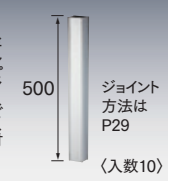

## サイドポールジョイント【押えタイプ】

90T96	アルミ	¥1,200/本
-------	-----	----------