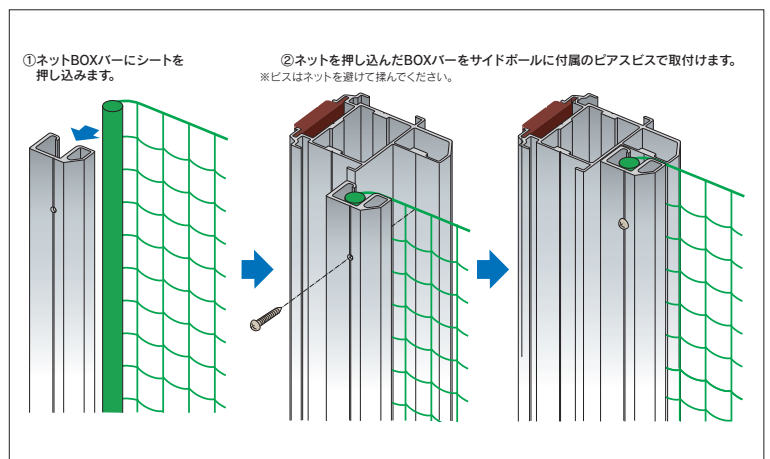

ネットBOXバー、間仕切ポール【押えバータイプ】取付図

※価格はすべて定価です。消費税は含まれておりません。※台風等の強風時は、シートを開け、束ねて収納ください。ポールや落としが曲がったりランナーが破損する恐れがあります。

OS新製品・施工事例
ラインナップ

OS間仕切ポール
ネットカーテン

OSエコレール
カーテンレール

OSかんたん
カーテン

OSのれんシート
フレームシート

OS水平・
縦開閉システム

OSテントバー

オプション部材
各種形材