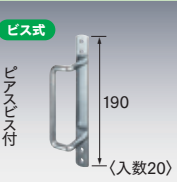

ネットBOXバー・ネット押えバー・間仕切ポール【押えタイプ】部品価格

SGレール、XGレール、HGレール、D40レール、D30レール、ベンダーレールに使用ください。

間仕切サイドポール【押えタイプ】

アルミ		
90S20	2.0m	¥6,600/本
90S25	2.5m	¥8,250/本
90S30	3.0m	¥9,900/本
90S35	3.5m	¥11,500/本
90S40	4.0m	¥13,200/本
90S50	5.0m	¥19,800/本

ネットBOXバー

アルミ		
90X20	2.0m	¥2,400/本
90X25	2.5m	¥3,000/本
90X30	3.0m	¥3,600/本
90X35	3.5m	¥4,200/本
90X40	4.0m	¥4,800/本
90X50	5.0m	¥7,200/本

ネット押えバー

アルミ		
90N20	2.0m	¥1,800/本
90N25	2.5m	¥2,250/本
90N30	3.0m	¥2,700/本
90N35	3.5m	¥3,150/本
90N40	4.0m	¥3,600/本
90N50	5.0m	¥5,400/本

間仕切MGベルト

マグネットゴム		
90M20	2.0m	¥2,400/本
90M25	2.5m	¥3,000/本
90M30	3.0m	¥3,600/本
90M35	3.5m	¥4,200/本
90M40	4.0m	¥4,800/本
90M50	5.0m	¥6,000/本

間仕切MGベルト片開用枠

アルミ・マグネットゴム		
90W20	2.0m	¥4,000/本
90W25	2.5m	¥5,000/本
90W30	3.0m	¥6,000/本
90W35	3.5m	¥7,000/本
90W40	4.0m	¥8,000/本
90W50	5.0m	¥12,000/本

D40間仕切用ランナー

15T28	ダイカスト/クローム	¥2,600/個

D40ベアリング入ランナー

15T26	ダイカスト/クローム	¥2,100/個

D40ベアリング入ワンタッチランナー

15T27	ダイカスト/クローム	¥2,300/個

U継金具

90T91	スチール/ユニクロ	¥350/個
90T92	ステンレス	¥550/個

間仕切固定金具

90T29	スチール/クローム	¥400/個
90T30	ステンレス	¥900/個

サイドポールジョイント【押えタイプ】

90T96	アルミ	¥1,200/本

間仕切片開鍵掛

90T39	ステンレス	¥1,600/個

ステンパイプ取手

90T66	ステンレス・ダイカスト	¥2,800/個

アルミパイプ取手

90T67	アルミ(ステンカラー)・ダイカスト	¥2,300/個

簡易L型取手ボルト式

90T63	スチール/ユニクロ	¥1,700/個
90T64	ステンレス	¥3,200/個

簡易L型取手ビス式

90T62	スチール/ユニクロ	¥1,500/個

間仕切ロック両開

90T33	スチール/クローム	¥4,400/個
90T36	ステンレス	¥7,500/個

間仕切ロック両開鍵掛穴付

90T35	スチール/クローム	¥4,400/個
90T38	ステンレス	¥7,500/個

間仕切ロック片開

90T34	スチール/クローム	¥4,000/個
90T37	ステンレス	¥7,000/個

ロング落し16φボルト式

90T78	スチール/ユニクロ	¥6,800/組

落し16φボルト式

90T76	スチール/ユニクロ	¥4,800/組
90T79	ステンレス	¥10,500/組

落し受座16φ用

90T77	スチール/ユニクロ	¥500/個
90T80	ステンレス	¥1,100/個

落し受座16φ用ロング

90T81	スチール/溶融亜鉛メッキ	¥1,000/個

落し12φボルト式

90T73	スチール/ユニクロ	¥1,900/組
90T74	ステンレス	¥4,400/組

落し12φビス式

90T71	スチール/ユニクロ	¥1,700/組

落し受座12φ用