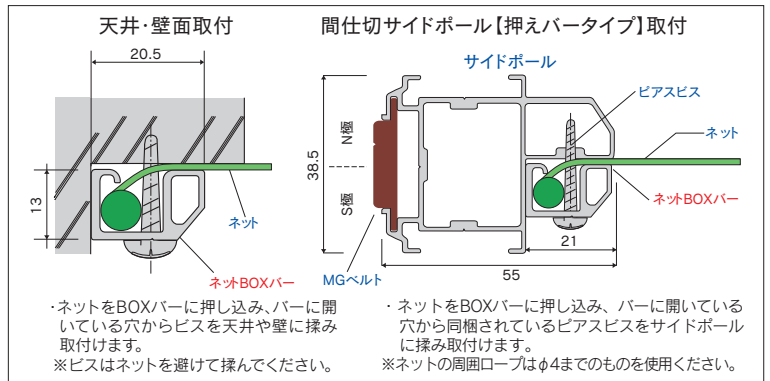

ネットBOXバー寸法図 (mm)