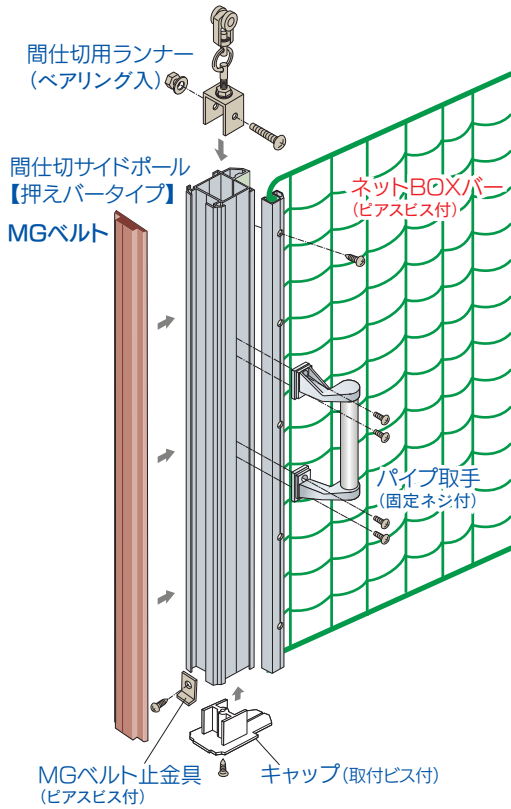

# ネットBOXバー・ネット押えバー

機能性・操作性アップ。施工も簡単。防犯・防鳥ネットに！ **PAT.製品**

## 製品特長

- ネット(網)を押える専用バーです。
- ネットを壁や天井に隙間なく簡単に納めることができます。
- レール、ポールと組み合わせることでシャッターの簡易代用品として使用いただけます。シャッターに比べ軽快に可動、施工性・操作性・コスト性に優れています。
- レールとの使用でネットの開閉がスムーズに行えます。
- 間仕切サイドポール【押えバータイプ】との使用で操作性がさらにアップ。MGベルトが上から下までピッタリくっつき見映えよくすっきり納まります。取手やロック、落し等が簡単に取付け可能、使い勝手が抜群です。
- 間仕切ロック両開鍵掛穴付は両開の際、鍵をかけることが可能です。
- 【ネットBOXバー】は、先にバーのBOX部にネットを押し込んでから取り付けるのでさらに簡単に取付けできるようになりました。
- 工場の開口部やベランダ、ゴミ置場の防鳥ネット、店舗の防犯ネット、また防球ネット等様々な場所にお使いいただけます。

## ネットBOXバー、間仕切ポール【押えバータイプ】組立図