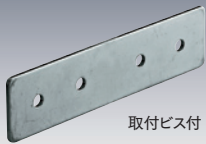

G31

スチール/ユニクロ

¥200/個

G41

ステンレス

¥380/個

のれんフレーム用ジョイント

取付ビス付