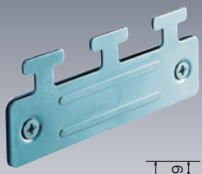

のれんフレーム用マグネット

取付ビス付
(入数10)

※のれんシートフレーム【Aタイプ】端部の穴に取り付けて下さい。

72T21

スチール/ユニクロ

¥2,000/個

のれんフレーム用マグネット受け

取付ビス付
(入数10)

※のれんシートフレーム【Aタイプ】端部の穴に取り付けて下さい。

72T26

スチール/ユニクロ

¥1,600/個

のれんシートハンガー【Aタイプ】・【Bタイプ】共通部品

のれんシートハンガー-W200用

(入数10)

72H21