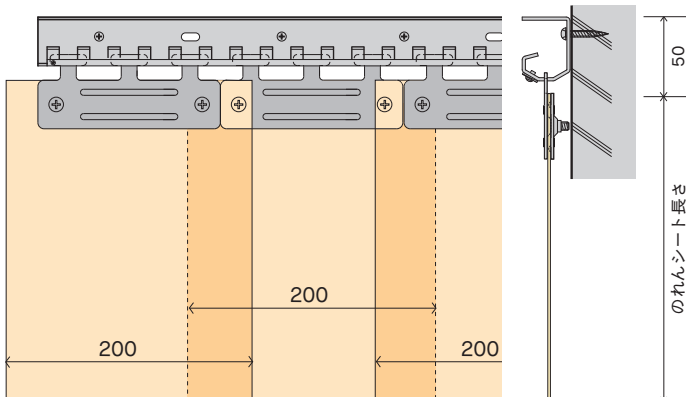

72A11	72A12
スチール/ユニクロ	ステンレス(SUS304)
¥6,000/本	¥11,000/本

ハンガー抜止バー付 (入数8)

のれんシートフレーム【Aタイプ】組立図

● 壁面取付

● 天井取付

のれんシートフレーム【Aタイプ可動式部品】

のれんフレーム用キャップストップ

取付ビス付