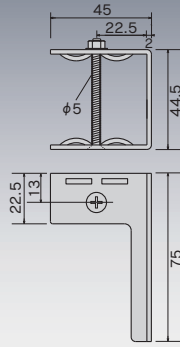

※レールをダブル付する場合は、取付ビスの血頭側をあわせてください。
(入数10)

72T31

スチール/ユニクロ

¥3,000/個

取付ビス付

72T32

ステンレス

¥4,000/個