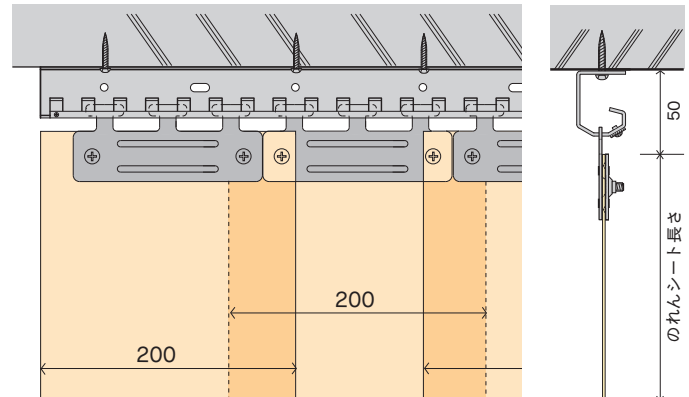

72A11	72A12
スチール/ユニクロ	ステンレス(SUS304)
¥6,000/本	¥11,000/本

ハンガー抜止バー付 (入数8)

のれんシートフレーム【Aタイプ】組立図

● 壁面取付

● 天井取付

のれんシートフレーム【Aタイプ可動式部品】

のれんフレーム用キャップストップ

取付ビス付