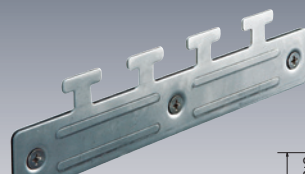

スチール/ユニクロ

¥800/組

72H22

ステンレス

¥1,600/組

のれんシートハンガー-W300用

(入数10)

72H31

スチール/ユニクロ

¥1,000/組

72H32

ステンレス

¥2,000/組

のれんシートラップ

※シートハンガー使用枚数の小数点以下は繰上げ

シート幅 200mm
ハンガー W200mm用 (ハンガー実寸W=150mm)