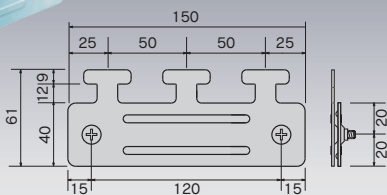

※のれんシートフレーム【Aタイプ】端部の穴に取り付けて下さい。

72T26

スチール/ユニクロ

¥1,600/個

のれんシートハンガー【Aタイプ】・【Bタイプ】共通部品

のれんシートハンガー-W200用

(入数10)

72H21