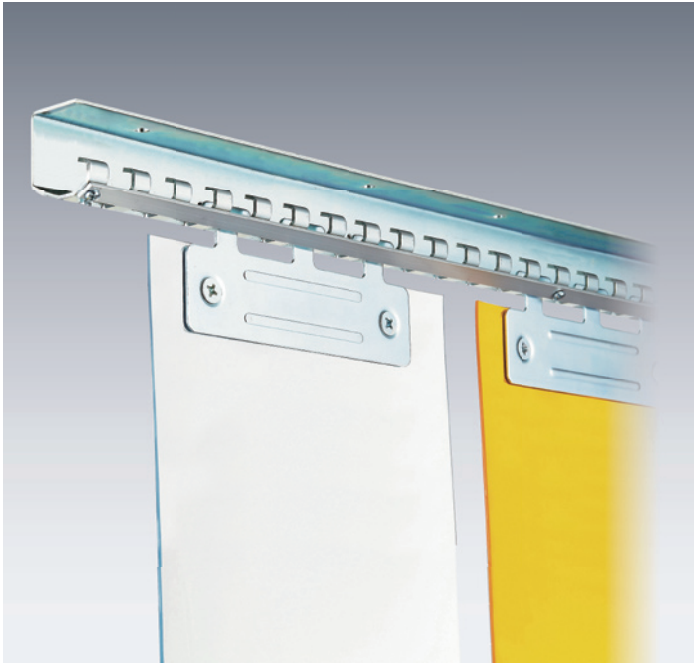

両手に荷物を持っていたり、台車やカーゴ車なども
押したまま通り抜けが可能。短冊状ののれんシート間仕切

OSのれんシートフレーム

●工場出入口

●工場通路

●冷蔵倉庫

●作業スペース

●事務所出入口

【Aタイプ】固定式

のれんシートフレーム

シートハンガーは【Aタイプ】・【Bタイプ】共通

製品特長

- 開口部にのれんタイプのビニールシートを吊下げるフレームです。
- 節電対策として、また、防塵、防虫対策として高い効果を発揮します。
- のれんタイプなのでシートを開けなくても出入りが可能です。
- ステンレス、アルミ、スチール製のレールや部品を取り揃えました。いろいろな場所での使用が可能です。
- シートが汚れたり、破れても簡単に取替えができます。