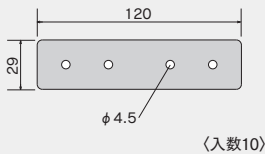

のれんシートフレーム【Aタイプ可動式部品】

のれんフレーム用キャップストップ

※レールをダブル付する場合は、取付ビスの血頭側をあわせてください。
(入数10)

72T31

スチール/ユニクロ

¥3,000/個

72T32

ステンレス

¥4,000/個

プラチェーン

(1巻30m)

※m単位での販売になります。(10mまで)

72T91

樹脂

¥900/m

ワンタッチフック

(入数50)

G31

スチール/ユニクロ

¥200/個

G41

ステンレス

¥380/個

のれんフレーム用ジョイント

72T61

スチール/ユニクロ

¥1,800/個

72T62

ステンレス

¥2,800/個

(入数10)

のれんフレーム用マグネット

※のれんシートフレーム【Aタイプ】端部の穴に取り付けて下さい。

72T21

スチール/ユニクロ

¥2,000/個

のれんフレーム用マグネット受け

※のれんシートフレーム【Aタイプ】端部の穴に取り付けて下さい。

72T26

スチール/ユニクロ

¥1,600/個

のれんシートハンガー【Aタイプ】・【Bタイプ】共通部品

のれんシートハンガー-W200用

(入数10)

72H21

スチール/ユニクロ

¥800/組

72H22

ステンレス

¥1,600/組

のれんシートハンガー-W300用

(入数10)

72H31

スチール/ユニクロ

¥1,000/組

72H32

ステンレス

¥2,000/組

のれんシートラップ

※シートハンガー使用枚数の小数点以下は繰上げ

シート幅 200mm
ハンガー W200mm用 (ハンガー実寸W=150mm)

ラップ無(0%) シートハンガー使用枚数: 幅(mm)÷200

1/2ラップ(50%) シートハンガー使用枚数: 幅(mm)÷150

完全ラップ(100%) シートハンガー使用枚数: 幅(mm)÷100

シート幅 300mm
ハンガー W300mm用 (ハンガー実寸W=250mm)

ラップ無(0%) シートハンガー使用枚数: 幅(mm)÷300

1/2ラップ(50%) シートハンガー使用枚数: 幅(mm)÷225

完全ラップ(100%) シートハンガー使用枚数: 幅(mm)÷150

※Aタイプのみ