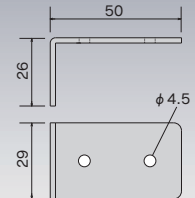

のれんフレーム用マグネット

取付ビス付
(入数10)

※のれんシートフレーム【Aタイプ】端部の穴に取り付けて下さい。

72T21

スチール/ユニクロ

¥2,000/個

のれんフレーム用マグネット受け

取付ビス付
(入数10)