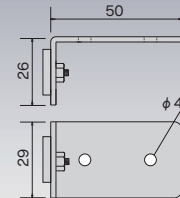

のれんフレーム用マグネット

取付ビス付
(入数10)

※のれんシートフレーム【Aタイプ】端部の穴に取り付けて下さい。

72T21

スチール/ユニクロ

¥2,000/個

のれんフレーム用マグネット受け

取付ビス付
(入数10)