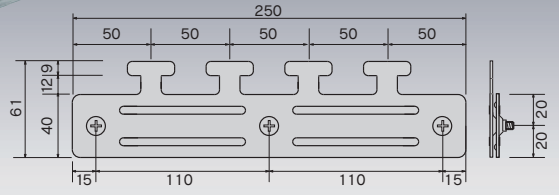

72H31

スチール/ユニクロ

¥1,000/組

72H32

ステンレス

¥2,000/組

のれんシートラップ

※シートハンガー使用枚数の小数点以下は繰上げ

シート幅 200mm
ハンガー W200mm用 (ハンガー実寸W=150mm)

ラップ無(0%) シートハンガー使用枚数: 幅(mm)÷200

1/2ラップ(50%) シートハンガー使用枚数: 幅(mm)÷150

完全ラップ(100%) シートハンガー使用枚数: 幅(mm)÷100

シート幅 300mm
ハンガー W300mm用 (ハンガー実寸W=250mm)

ラップ無(0%) シートハンガー使用枚数: 幅(mm)÷300

1/2ラップ(50%) シートハンガー使用枚数: 幅(mm)÷225

完全ラップ(100%) シートハンガー使用枚数: 幅(mm)÷150

※Aタイプのみ