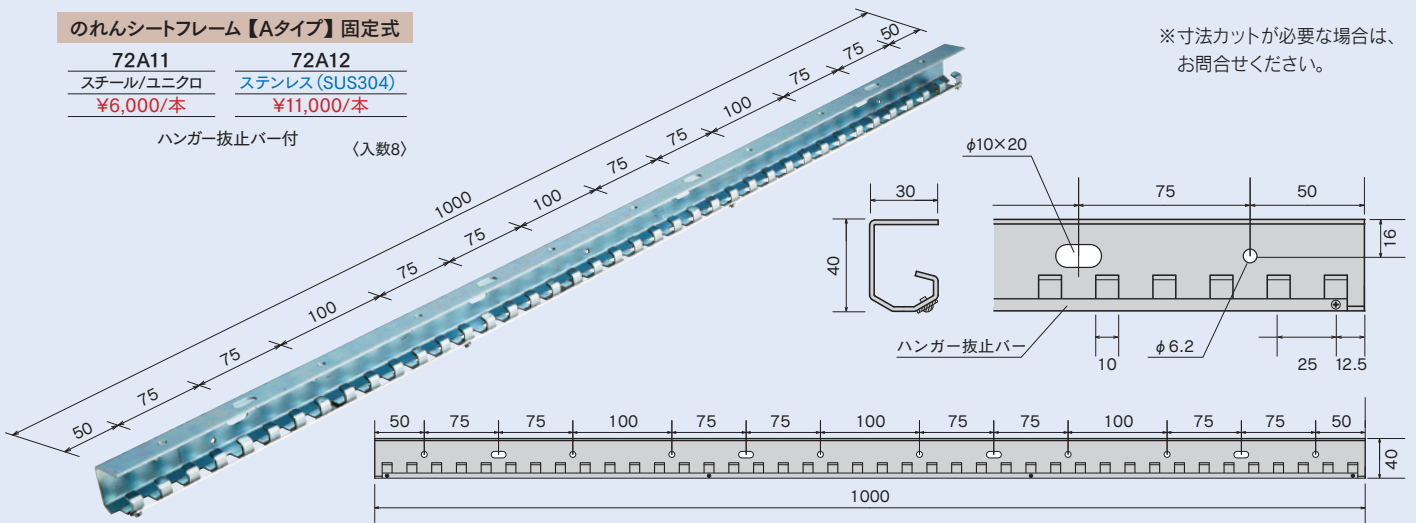

72A11	72A12
スチール/ユニクロ	ステンレス(SUS304)
¥6,000/本	¥11,000/本

ハンガー抜止バー付 (入数8)

のれんシートフレーム【Aタイプ】組立図

● 壁面取付

● 天井取付

のれんシートフレーム【Aタイプ可動式部品】

のれんフレーム用キャップストップ

取付ビス付