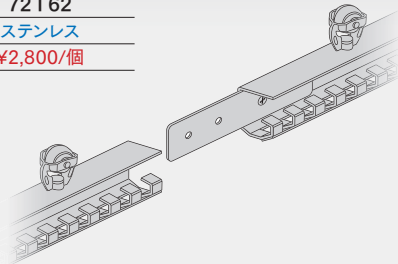

のれんフレーム用マグネット

取付ビス付
(入数10)

※のれんシートフレーム【Aタイプ】端部の穴に取り付けて下さい。

72T21

スチール/ユニクロ

¥2,000/個

のれんフレーム用マグネット受け

取付ビス付
(入数10)