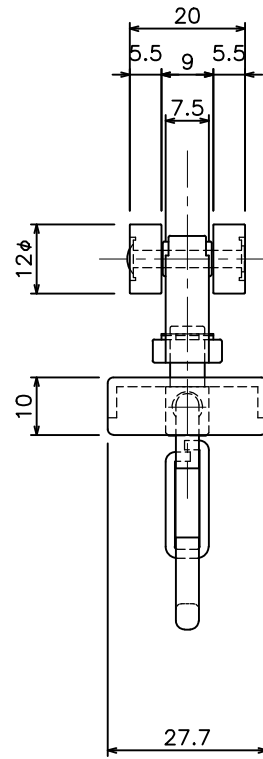

受け座側

MG付座側

D30 マグネットランナー(両開)ワンタッチランナー(12Y23)