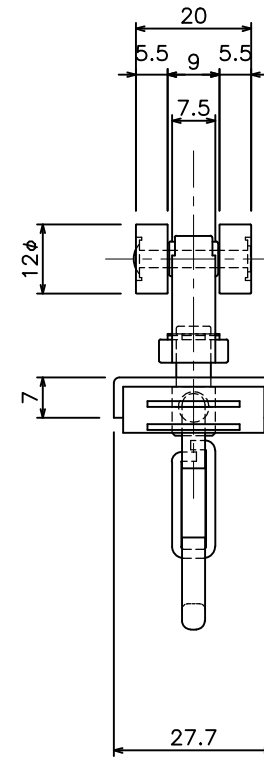

受け座側

MG付座側

D30 マグネットランナー(両開)ワンタッチランナー(12Y23)