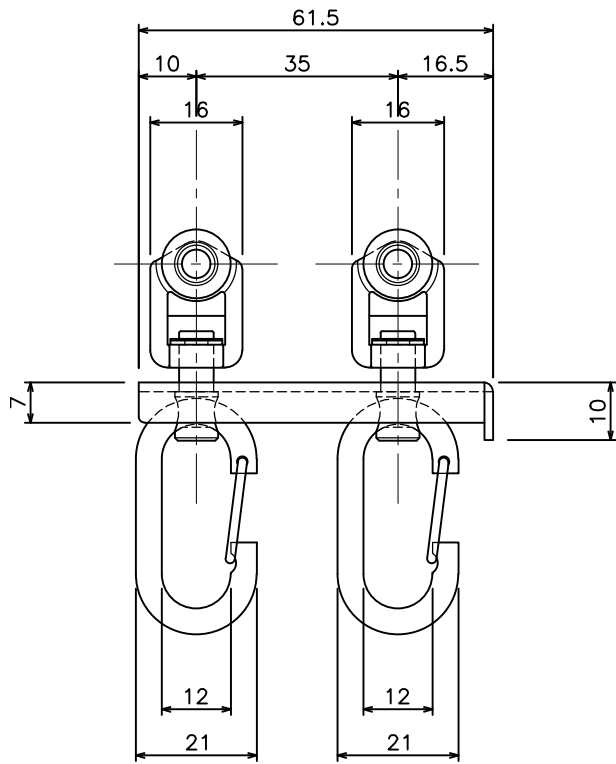

受け座側

MG付座側

D30 マグネットランナー(両開)ワンタッチランナー(12Y23)