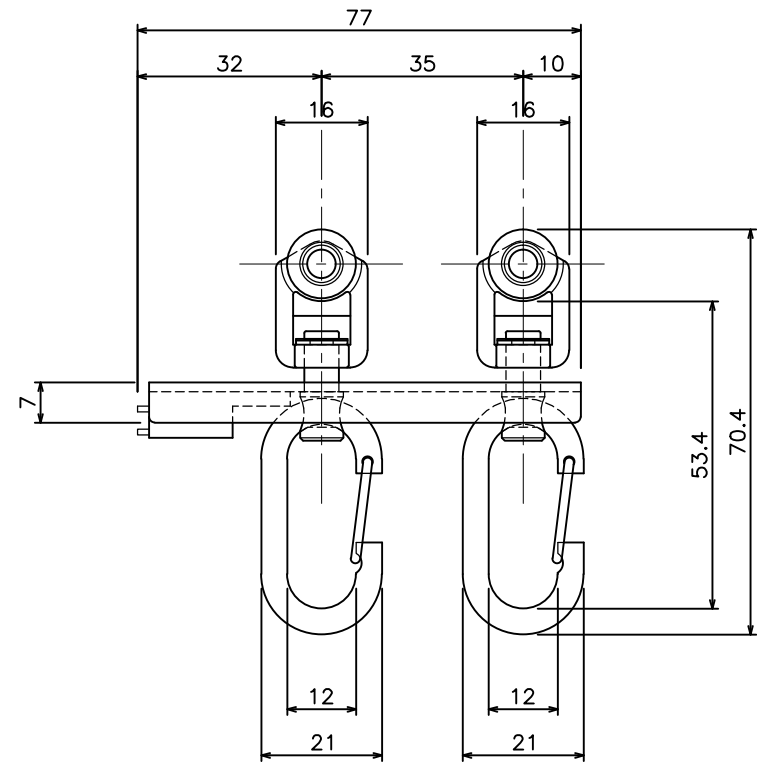

受け座側

MG付座側

D30 マグネットランナー(両開)ワンタッチランナー(12Y23)