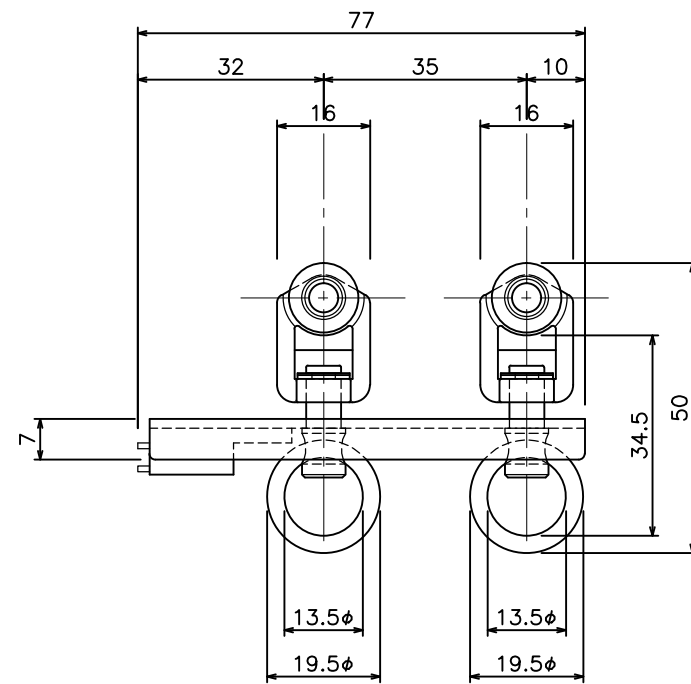

受け座側

MG付座側

D30 マグネットランナー(両開)通常ランナー(12Y21)