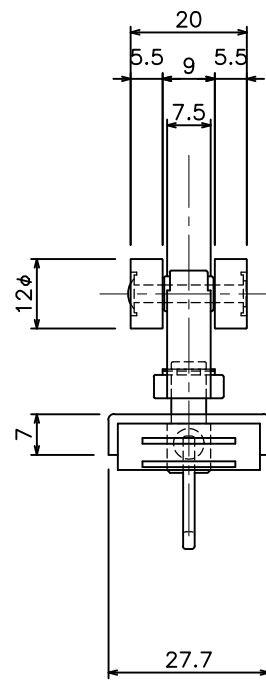

受け座側

MG付座側

D30 マグネットランナー(両開)通常ランナー(12Y21)