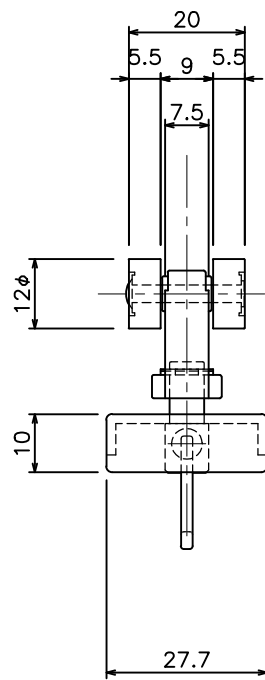

受け座側

MG付座側

D30 マグネットランナー(両開)通常ランナー(12Y21)