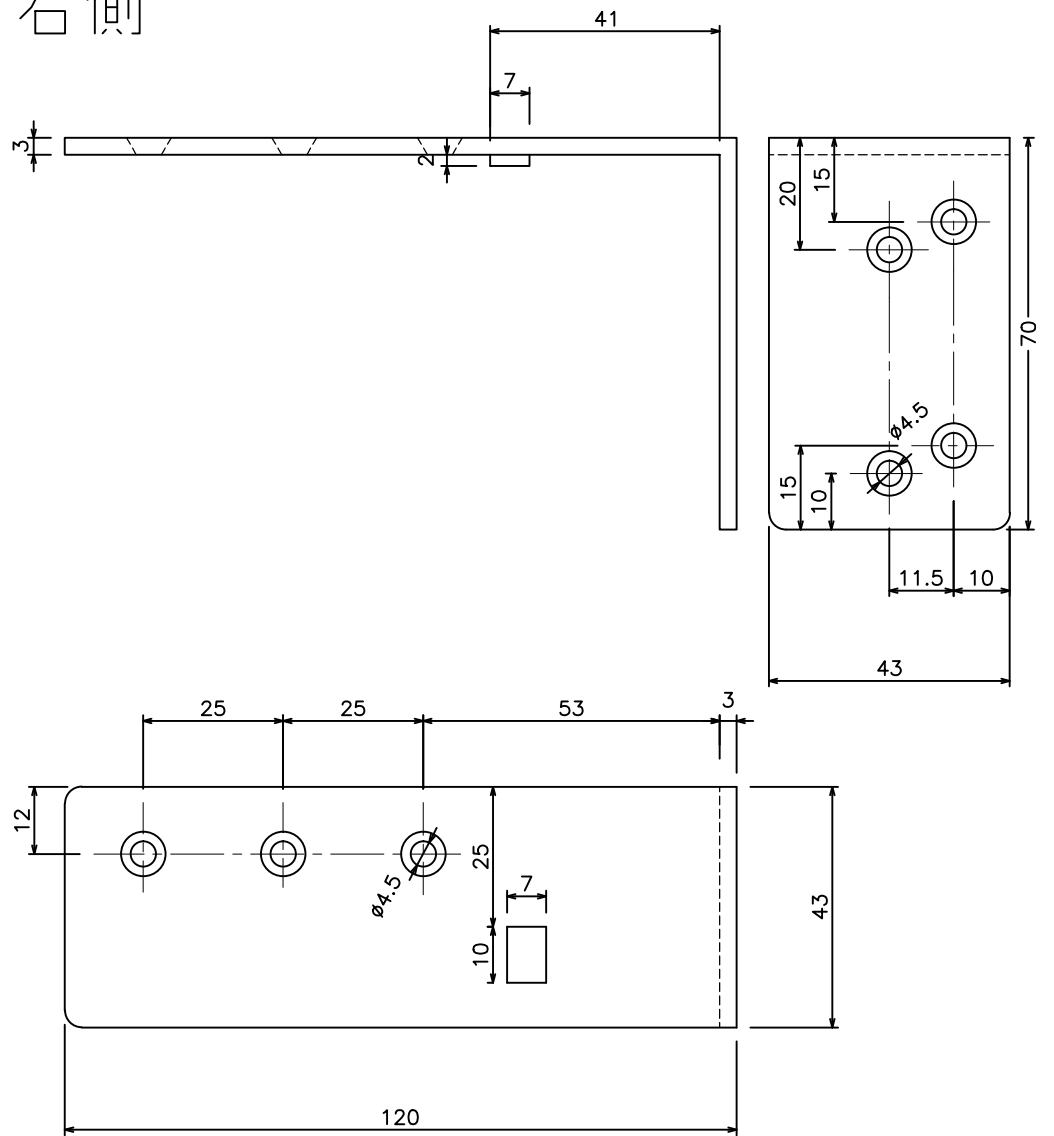

左側

右側

ステン横棧L型取付金具 (76T56)