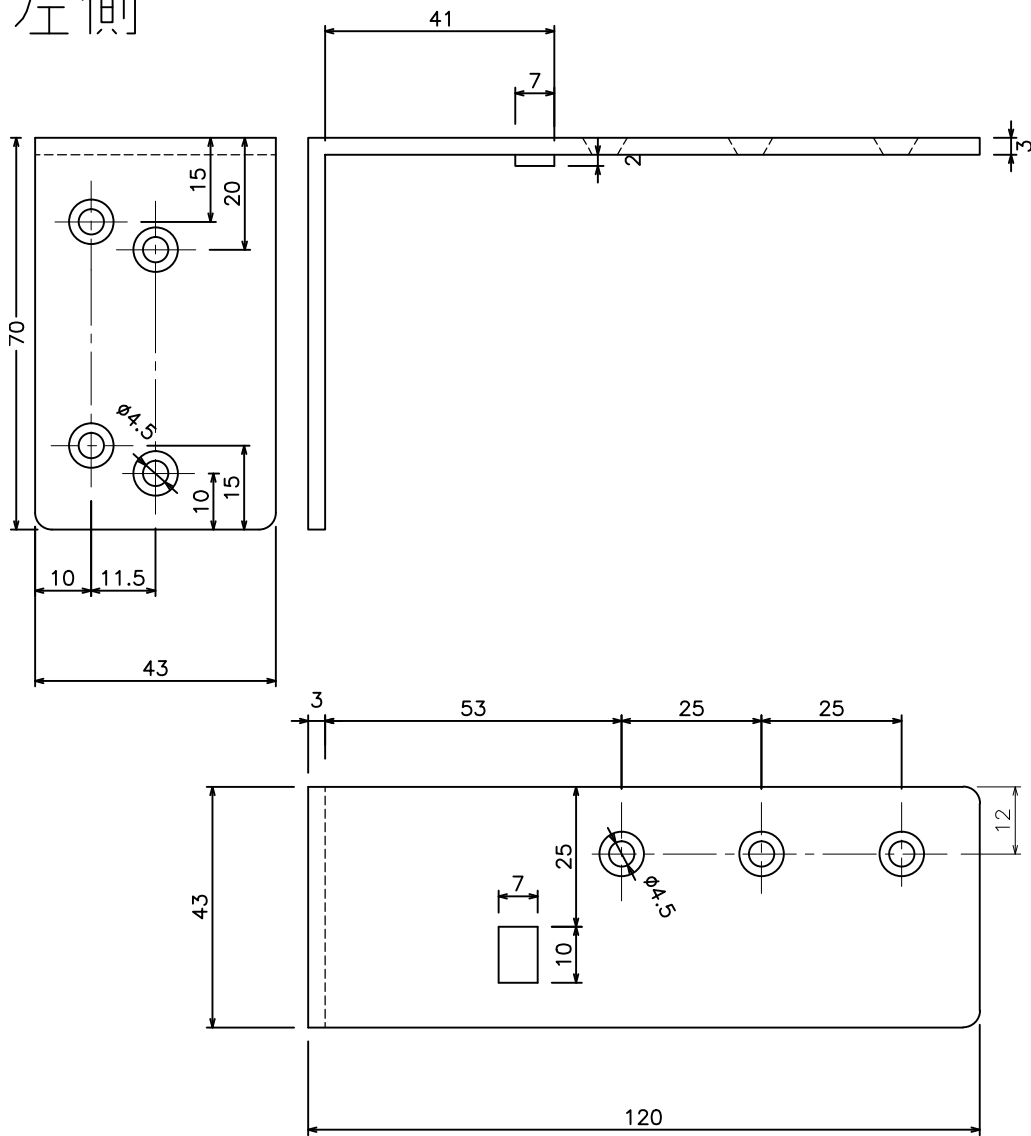

左側

右側

ステン横棧L型取付金具 (76T56)