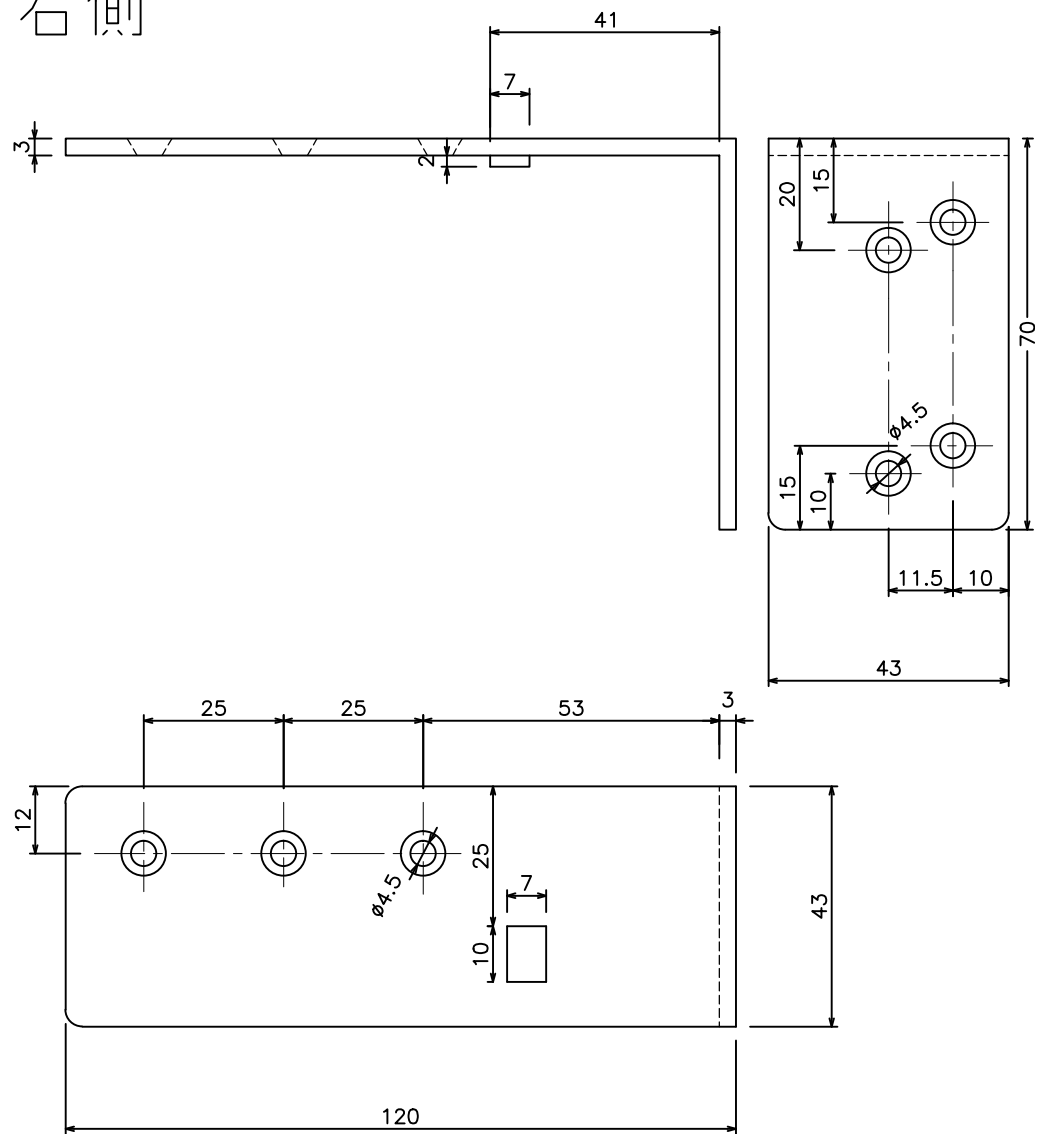

左側

右側

横棧L型取付金具 (76T55)