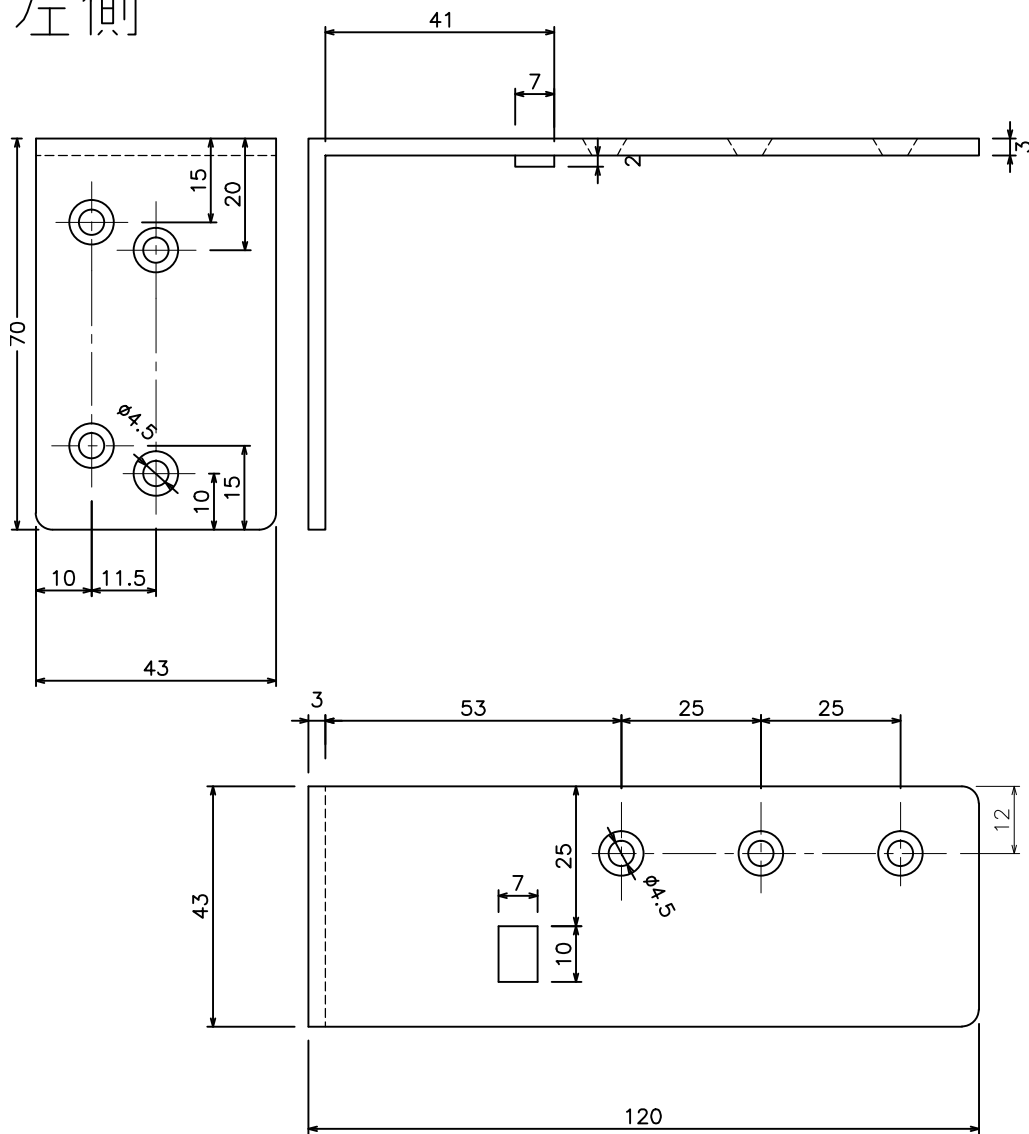

左側

右側

横棧L型取付金具 (76T55)