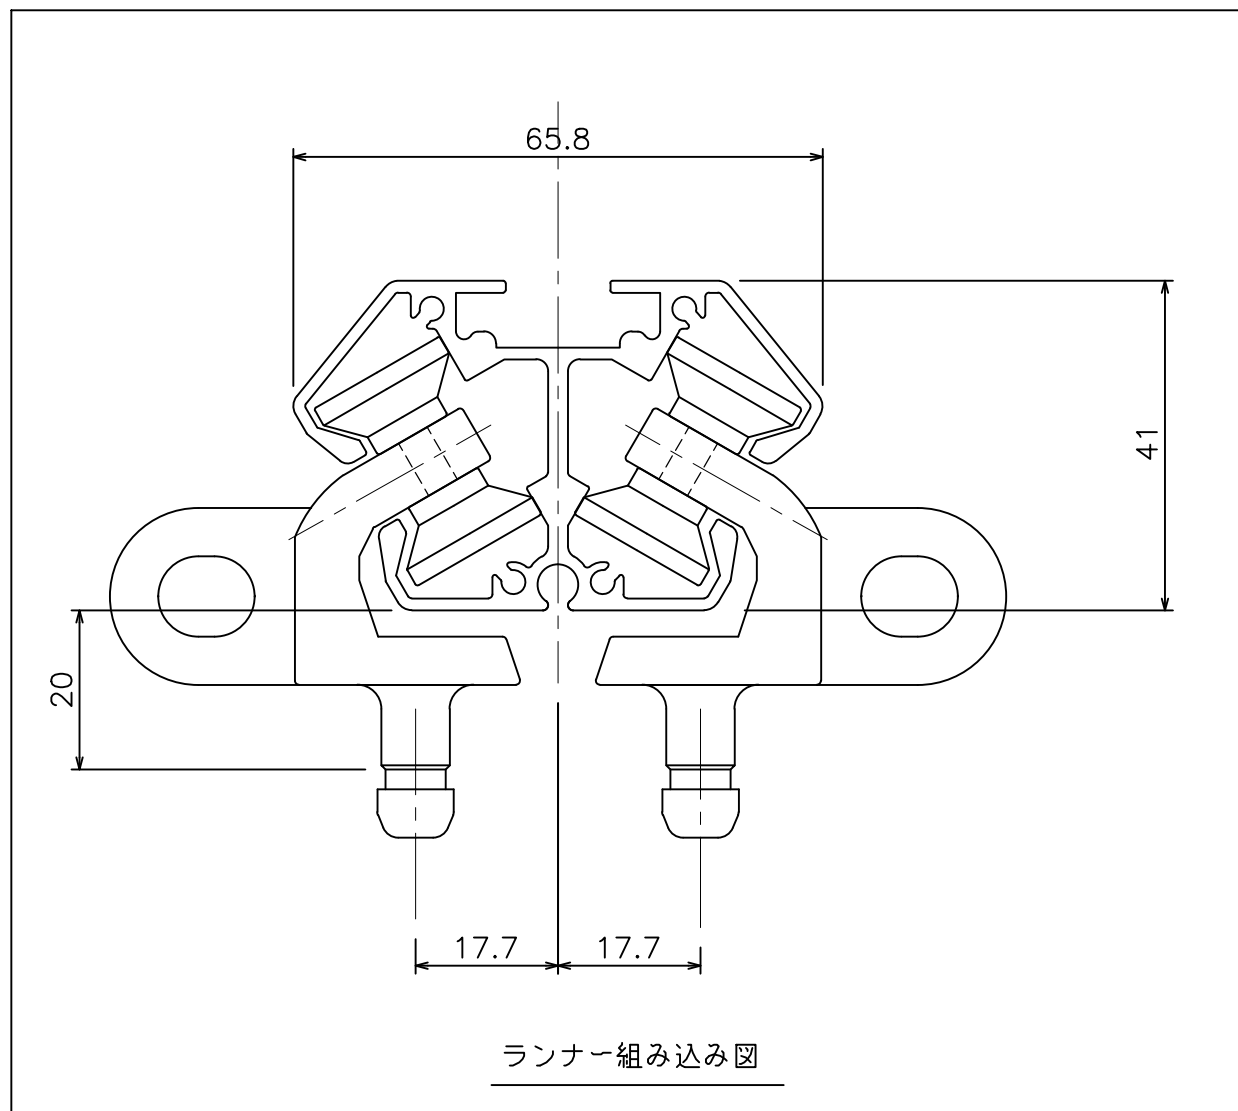

ADWレール (76W\*\*)

ランナー組み込み図