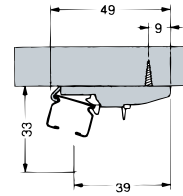

●仮止め機能付き新タイプ 完全固定できる『完全ワンタッチブラケット』

完全ワンタッチSブラケット

完全ワンタッチWブラケット

完全ワンタッチ天井Sブラケット

完全ワンタッチ天井Wブラケット

天井直付

Sブラケット

Wブラケット

Wブラケット (下タイプ)

ロングSブラケット

ロングWブラケット

(レール間隔が75mmは業界最大です)
(住宅公団AI-911B角型用)

DR&Aベア-Wブラケット

DR&Aベア-Wブラケットは当社独自のブラケットです。

■スーパーA部品価格

Aコロランナー (7T11)