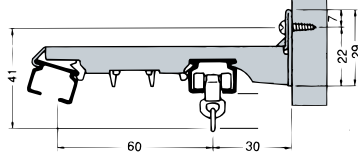

*ブラケットは別途お求めください。

*寸法カットレール、別注工専用セット、別注カーブレール等は、穴無も可能です。指定のない場合は穴有になります。

*寸法カットレール、別注工専用セット、別注カーブレール等の梱包荷姿は、一括紙巻にダンボール入れとなります。

*受注単位は1本からでも可能です。運賃は発送サービス基準をご参照ください。

*不明な点が御座いましたら、当社担当まで問合せください。

■取付寸法図 (mm)

●仮止め機能付き新タイプ 完全固定できる『完全ワンタッチブラケット』

完全ワンタッチSブラケット

完全ワンタッチWブラケット

完全ワンタッチ天井Sブラケット

完全ワンタッチ天井Wブラケット

天井直付

Sブラケット

Wブラケット