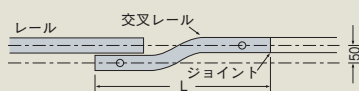

■天井付けが楽！

レールの溝幅を7mmにして直付けに、
ドライバーが従来品より、楽に使用できる。

■ 装飾レールとスーパーAのペア-Wセット

〈ディアル105A&スーパーA〉 工事用ペア-Wセット

〈ディアル105B&スーパーA〉 工事用ペア-Wセット

〈ディアル109&スーパーA〉 工事用ペア-Wセット

〈ディアル107&スーパーA〉 工事用ペア-Wセット

〈ディアル109&スーパーA〉 工事用ペア-Wセット

●別注カーブレール寸法図 (mm)

●角度付

●別注交叉レール寸法図 (mm)

●弓曲レール寸法図 (mm)

■スーパーAレール価格表

品番	仕上	レール(各50本入)						カーブレール(各20本入)		交叉レール(各20本入)
		1.82m	2.00m	2.73m	3.00m	3.64m	4.00m	450×450×200R	1000×1000×200R	L=500
7L 規格	アルミシルバー	1,450	1,600	2,180	2,400	2,900	3,200	1,500	2,500	1,630
	アルミブロンズ アルミホワイト	1,700	1,870	2,550	2,810	3,400	3,740	1,640	2,770	1,750
	ナチュラル ミディアムウッド ミディアムオーク ウォールナット	820	900	1,230	1,350	1,640	1,800	1,150	1,800	1,310
	シルバ ブロンズ ホワイト	800	880	1,200	1,320	1,600	1,760	1,140	1,780	1,300