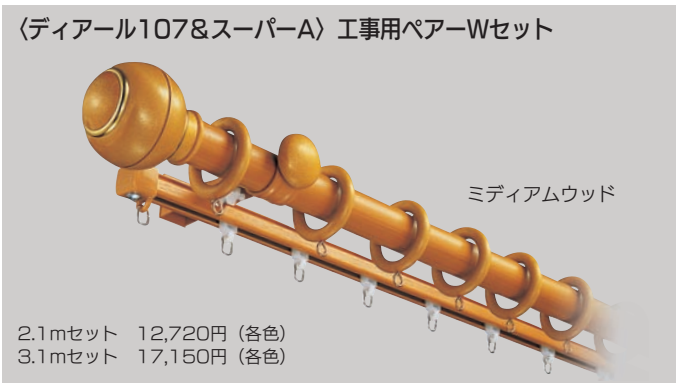

OS スーパーAレール

豊富なカラーバリエーションでお部屋の雰囲気にもマッチする
軽量級レールの決定版です。

■ ブラケット取付間隔とカーテン適性重量表

レールの材質と仕上

- | | |
|-----------|--------------------------|
| ●アルミシルバー | アルミニウム合金押出型材：アルマイト仕上 |
| ●アルミブロンズ | アルミニウム合金押出型材：ブロンズ仕上 |
| ●アルミホワイト | アルミニウム合金押出型材：ホワイト仕上 |
| ●シルバー | 合成樹脂被膜金属積層板：シルバー仕上 |
| ●ブロンズ | 合成樹脂被膜金属積層板：ブロンズ仕上 |
| ●ホワイト | 合成樹脂被膜金属積層板：ホワイト仕上 |
| ●ナチュラル | 合成樹脂木目被膜金属積層板：ナチュラル仕上 |
| ●ミディアムウッド | 合成樹脂木目被膜金属積層板：ミディアムウッド仕上 |
| ●ミディアムオーク | 合成樹脂木目被膜金属積層板：ミディアムオーク仕上 |
| ●ウォールナット | 合成樹脂木目被膜金属積層板：ウォールナット仕上 |

製品特長

- 製品が同等品より一回り大きく強度があります。
- お部屋の雰囲気に合わせ、木目調も加えて「10色」取り揃えました。
- レール溝幅を7mmにして、直付けにドライバーがスムーズに使えます。

■完全ワンタッチブラケット

- 仮止め機能付き・1人でレールの位置合わせもラクラク！
- 取り外しは爪を押さえるだけでOK！
- 取り付け時間が1/3に短縮！
- ネジなしで完全固定！
- ただハメルだけ！

■天井付けが楽！

レールの溝幅を7mmにして直付けに、
ドライバーが従来品より、楽に使用できる。

■ 装飾レールとスーパーAのペア-Wセット

〈ディアル105A&スーパーA〉 工事用ペア-Wセット

〈ディアル105B&スーパーA〉 工事用ペア-Wセット

〈ディアル109&スーパーA〉 工事用ペア-Wセット

〈ディアル107&スーパーA〉 工事用ペア-Wセット

〈ディアル109&スーパーA〉 工事用ペア-Wセット