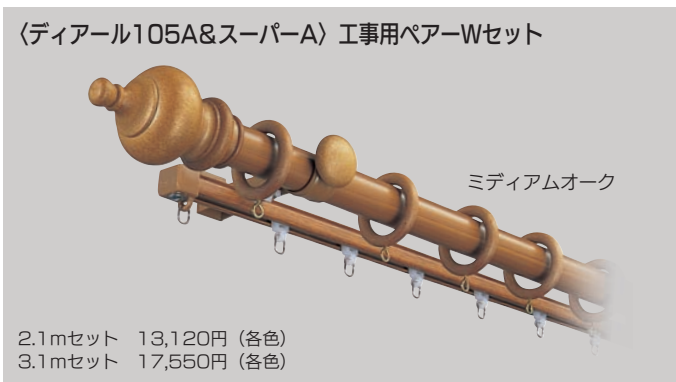

OS スーパーAレール

豊富なカラーバリエーションでお部屋の雰囲気にもマッチする
軽量級レールの決定版です。

■ ブラケット取付間隔とカーテン適性重量表

レールの材質と仕上

- | | |
|-----------|--------------------------|
| ●アルミシルバー | アルミニウム合金押出型材：アルマイト仕上 |
| ●アルミブロンズ | アルミニウム合金押出型材：ブロンズ仕上 |
| ●アルミホワイト | アルミニウム合金押出型材：ホワイト仕上 |
| ●シルバー | 合成樹脂被膜金属積層板：シルバー仕上 |
| ●ブロンズ | 合成樹脂被膜金属積層板：ブロンズ仕上 |
| ●ホワイト | 合成樹脂被膜金属積層板：ホワイト仕上 |
| ●ナチュラル | 合成樹脂木目被膜金属積層板：ナチュラル仕上 |
| ●ミディアムウッド | 合成樹脂木目被膜金属積層板：ミディアムウッド仕上 |
| ●ミディアムオーク | 合成樹脂木目被膜金属積層板：ミディアムオーク仕上 |
| ●ウォールナット | 合成樹脂木目被膜金属積層板：ウォールナット仕上 |

製品特長

- 製品が同等品より一回り大きく強度があります。
- お部屋の雰囲気に合わせ、木目調も加えて「10色」取り揃えました。
- レール溝幅を7mmにして、直付けにドライバーがスムーズに使えます。

■完全ワンタッチブラケット

- 仮止め機能付き・1人でレールの位置合わせもラクラク！
- 取り外しは爪を押さえるだけでOK！
- 取り付け時間が1/3に短縮！
- ネジなしで完全固定！
- ただハメルだけ！

■天井付けが楽！

レールの溝幅を7mmにして直付けに、
ドライバーが従来品より、楽に使用できる。

■ 装飾レールとスーパーAのペア-Wセット

〈ディアル105A&スーパーA〉 工事用ペア-Wセット

〈ディアル105B&スーパーA〉 工事用ペア-Wセット

〈ディアル109&スーパーA〉 工事用ペア-Wセット

〈ディアル107&スーパーA〉 工事用ペア-Wセット

〈ディアル109&スーパーA〉 工事用ペア-Wセット