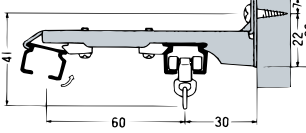

●仮止め機能付き新タイプ 完全固定できる『完全ワンタッチブラケット』

完全ワンタッチSブラケット

完全ワンタッチWブラケット

完全ワンタッチ天井Sブラケット

完全ワンタッチ天井Wブラケット

天井直付

Sブラケット

Wブラケット