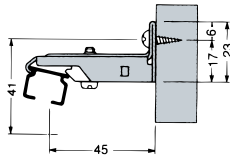

■取付寸法図 (mm)

●仮止め機能付き新タイプ 完全固定できる『完全ワンタッチブラケット』

ロングSブラケット

(レール間隔が75mmは業界最大です)
(住宅公団AI-911B角型用)

DR&Aベア-Wブラケットは当社独自のブラケットです。

■スーパーA部品価格

共通	ブロンズ	共通
500ヶ入@¥40		500ヶ入@¥40

共通	ブロンズ	共通
100セット入@¥320		100セット入@¥320

共通	ブロンズ
30組入@¥350	

シルバー・ブロンズ・ホワイト・ナチュラル・
ミディアムウッド・ミディアムオーク・ウォールナット
30組入@¥350

シルバー・ブロンズ・ホワイト・ナチュラル・
ミディアムウッド・ミディアムオーク・ウォールナット
100ヶ入@¥140   バラ@¥160

シルバー・ブロンズ・ホワイト・ナチュラル・
ミディアムウッド・ミディアムオーク・ウォールナット
30ヶ入@¥270   バラ@¥310

シルバー・ブロンズ・ホワイト・ナチュラル・
ミディアムウッド・ミディアムオーク・ウォールナット
100ヶ入@¥140   バラ@¥160

シルバー・ブロンズ・ホワイト・ナチュラル・
ミディアムウッド・ミディアムオーク・ウォールナット
40ヶ入@¥220   バラ@¥250

シルバー	ブロンズ	ホワイト
100ヶ入@¥130		バラ@¥150

シルバー	ブロンズ	ホワイト
30ヶ入@¥270		バラ@¥310

シルバー	ブロンズ	ホワイト
30ヶ入@¥350		バラ@¥410

シルバー	ブロンズ	ホワイト
40ヶ入@¥210		バラ@¥240

※在庫なくなり次第廃番

シルバー・ブロンズ・ホワイト・ナチュラル・
ミディアムウッド・ミディアムオーク・ウォールナット
50ヶ入@¥230   バラ@¥270

※在庫なくなり次第廃番

シルバー・ブロンズ・ホワイト・ナチュラル・
ミディアムウッド・ミディアムオーク・ウォールナット
30ヶ入@¥500   バラ@¥580

シルバー・ブロンズ・ホワイト・ナチュラル・
ミディアムウッド・ミディアムオーク・ウォールナット
100ヶ入@¥70

シルバー・ブロンズ・ホワイト・ナチュラル・
ミディアムウッド・ミディアムオーク・ウォールナット
50ヶ入@¥160

ユニクロ	ブロンズ	ホワイト
100ヶ入@¥110		100ヶ入@¥130

ユニクロ
100ヶ入@¥110

7T61 スチール用	7T62 アルミ用
100ヶ入@¥240	

1箱20組入

シルバー	ブロンズ	ホワイト
7T91 400(250~400mm)	@¥1,200	@¥1,400
7T92 700(400~700mm)	@¥1,400	@¥1,700
7T93 1000(550~1000mm)	@¥1,700	@¥2,100
7T94 1600(850~1600mm)	@¥2,500	@¥3,000