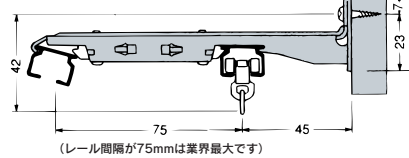

ロングWブラケット

(レール間隔が75mmは業界最大です)
(住宅公団AI-911B角型用)