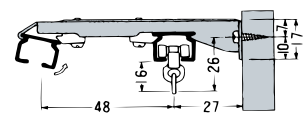

Wブラケット (下タイプ)