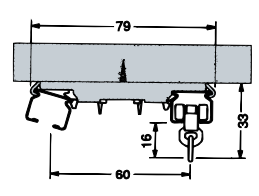

●仮止め機能付き新タイプ 完全固定できる『完全ワンタッチブラケット』

完全ワンタッチSブラケット

完全ワンタッチWブラケット

完全ワンタッチ天井Sブラケット

完全ワンタッチ天井Wブラケット

天井直付

Sブラケット

Wブラケット