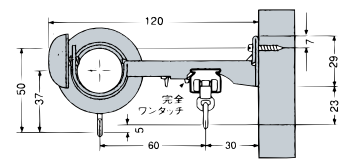

Wブラケット (下タイプ)

ロングSブラケット

ロングWブラケット

(レール間隔が75mmは業界最大です)
(住宅公団AI-911B角型用)

DR&Aベア-Wブラケット

DR&Aベア-Wブラケットは当社独自のブラケットです。

■スーパーA部品価格

Aコロランナー (7T11)