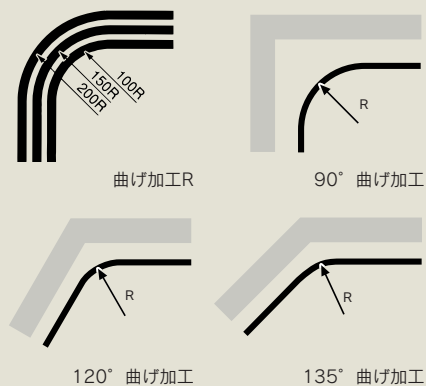

製品特長

- 製品が同等品より一回り大きく強度があります。
- お部屋の雰囲気に合わせ、木目調も加えて「10色」取り揃えました。
- レール溝幅を7mmにして、直付けにドライバーがスムーズに使えます。

■完全ワンタッチブラケット

- 仮止め機能付き・1人でレールの位置合わせもラクラク！
- 取り外しは爪を押さえるだけでOK！
- 取り付け時間が1/3に短縮！
- ネジなしで完全固定！
- ただハメルだけ！

■天井付けが楽！

レールの溝幅を7mmにして直付けに、
ドライバーが従来品より、楽に使用できる。

■ 装飾レールとスーパーAのペア-Wセット

〈ディアル105A&スーパーA〉 工事用ペア-Wセット

〈ディアル105B&スーパーA〉 工事用ペア-Wセット

〈ディアル109&スーパーA〉 工事用ペア-Wセット

〈ディアル107&スーパーA〉 工事用ペア-Wセット

〈ディアル109&スーパーA〉 工事用ペア-Wセット

〈ディアル106&スーパーA〉 工事用ペア-Wセット

※装飾レールは各ページ (P6~P13) をご参照ください。

曲げ加工はお任せ下さい。

- 別注カーブ、交叉曲、弓曲等の別注加工が可能です。角度付も出来ます。
- 曲げ部分も、ランナーがスムーズに走ります。

■ 曲げ加工

仕上	100R	150R	200R	交叉曲	弓曲
アルミシルバー	●	●	●	●	●
アルミブロンズ	●	●	●	●	
アルミホワイト		●	●	●	
シルバー		●	●	●	
ブロンズ		●	●	●	
ホワイト		●	●	●	
ナチュラル		●	●	●	
ミディアムウッド		●	●	●	
ミディアムオーク		●	●	●	
ウォールナット		●	●	●	

●別注カーブレール寸法図 (mm)

●角度付

●別注交叉レール寸法図 (mm)

●弓曲レール寸法図 (mm)

■スーパーAレール価格表

品番	仕上	レール(各50本入)						カーブレール(各20本入)		交叉レール(各20本入)
		1.82m	2.00m	2.73m	3.00m	3.64m	4.00m	450×450×200R	1000×1000×200R	L=500
7L 規格	アルミシルバー	1,450	1,600	2,180	2,400	2,900	3,200	1,500	2,500	1,630
	アルミブロンズ アルミホワイト	1,700	1,870	2,550	2,810	3,400	3,740	1,640	2,770	1,750
	ナチュラル ミディアムウッド ミディアムオーク ウォールナット	820	900	1,230	1,350	1,640	1,800	1,150	1,800	1,310
	シルバ ブロンズ ホワイト	800	880	1,200	1,320	1,600	1,760	1,140	1,780	1,300