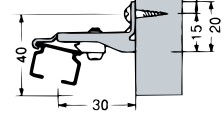

●仮止め機能付き新タイプ 完全固定できる『完全ワンタッチブラケット』

完全ワンタッチSブラケット

完全ワンタッチWブラケット

完全ワンタッチ天井Sブラケット

完全ワンタッチ天井Wブラケット

天井直付

Sブラケット

Wブラケット