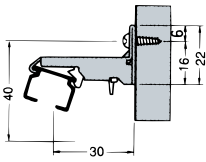

*ブラケットは別途お求めください。

*寸法カットレール、別注工専用セット、別注カーブレール等は、穴無も可能です。指定のない場合は穴有になります。

*寸法カットレール、別注工専用セット、別注カーブレール等の梱包荷姿は、一括紙巻にダンボール入れとなります。

*受注単位は1本からでも可能です。運賃は発送サービス基準をご参照ください。

*不明な点が御座いましたら、当社担当まで問合せください。

■取付寸法図 (mm)

●仮止め機能付き新タイプ 完全固定できる『完全ワンタッチブラケット』

完全ワンタッチSブラケット

完全ワンタッチWブラケット

完全ワンタッチ天井Sブラケット

完全ワンタッチ天井Wブラケット

天井直付

Sブラケット

Wブラケット