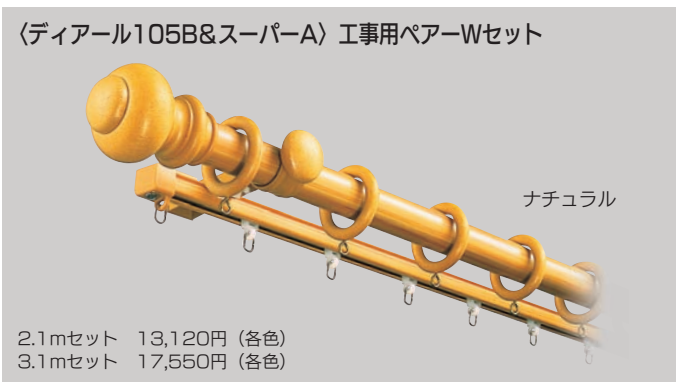

製品特長

- 製品が同等品より一回り大きく強度があります。
- お部屋の雰囲気に合わせ、木目調も加えて「10色」取り揃えました。
- レール溝幅を7mmにして、直付けにドライバーがスムーズに使えます。

■完全ワンタッチブラケット

- 仮止め機能付き・1人でレールの位置合わせもラクラク！
- 取り外しは爪を押さえるだけでOK！
- 取り付け時間が1/3に短縮！
- ネジなしで完全固定！
- ただハメルだけ！

■天井付けが楽！

レールの溝幅を7mmにして直付けに、
ドライバーが従来品より、楽に使用できる。

■ 装飾レールとスーパーAのペア-Wセット

〈ディアル105A&スーパーA〉 工事用ペア-Wセット

〈ディアル105B&スーパーA〉 工事用ペア-Wセット

〈ディアル109&スーパーA〉 工事用ペア-Wセット

〈ディアル107&スーパーA〉 工事用ペア-Wセット

〈ディアル109&スーパーA〉 工事用ペア-Wセット