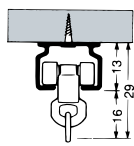

●仮止め機能付き新タイプ 完全固定できる『完全ワンタッチブラケット』

完全ワンタッチSブラケット

完全ワンタッチWブラケット

完全ワンタッチ天井Sブラケット

完全ワンタッチ天井Wブラケット

天井直付

Sブラケット

Wブラケット

Wブラケット (下タイプ)

ロングSブラケット

ロングWブラケット

(レール間隔が75mmは業界最大です)
(住宅公団AI-911B角型用)

DR&Aベア-Wブラケット

DR&Aベア-Wブラケットは当社独自のブラケットです。

■スーパーA部品価格

Aコロランナー (7T11)