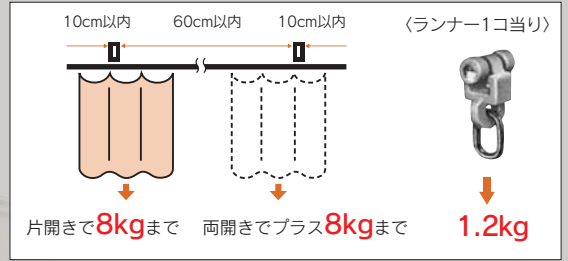

OS スーパーAレール

豊富なカラーバリエーションでお部屋の雰囲気にもマッチする
軽量級レールの決定版です。

■ ブラケット取付間隔とカーテン適性重量表

レールの材質と仕上

- | | |
|-----------|--------------------------|
| ●アルミシルバー | アルミニウム合金押出型材：アルマイト仕上 |
| ●アルミブロンズ | アルミニウム合金押出型材：ブロンズ仕上 |
| ●アルミホワイト | アルミニウム合金押出型材：ホワイト仕上 |
| ●シルバー | 合成樹脂被膜金属積層板：シルバー仕上 |
| ●ブロンズ | 合成樹脂被膜金属積層板：ブロンズ仕上 |
| ●ホワイト | 合成樹脂被膜金属積層板：ホワイト仕上 |
| ●ナチュラル | 合成樹脂木目被膜金属積層板：ナチュラル仕上 |
| ●ミディアムウッド | 合成樹脂木目被膜金属積層板：ミディアムウッド仕上 |
| ●ミディアムオーク | 合成樹脂木目被膜金属積層板：ミディアムオーク仕上 |
| ●ウォールナット | 合成樹脂木目被膜金属積層板：ウォールナット仕上 |

製品特長

- 製品が同等品より一回り大きく強度があります。
- お部屋の雰囲気に合わせ、木目調も加えて「10色」取り揃えました。
- レール溝幅を7mmにして、直付けにドライバーがスムーズに使えます。

■完全ワンタッチブラケット

- 仮止め機能付き・1人でレールの位置合わせもラクラク！
- 取り外しは爪を押さえるだけでOK！
- 取り付け時間が1/3に短縮！
- ネジなしで完全固定！
- ただハメルだけ！