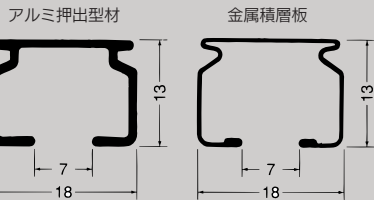

OS スーパーAレール

豊富なカラーバリエーションでお部屋の雰囲気にもマッチする
軽量級レールの決定版です。

■ ブラケット取付間隔とカーテン適性重量表

レールの材質と仕上

- | | |
|-----------|--------------------------|
| ●アルミシルバー | アルミニウム合金押出型材：アルマイト仕上 |
| ●アルミブロンズ | アルミニウム合金押出型材：ブロンズ仕上 |
| ●アルミホワイト | アルミニウム合金押出型材：ホワイト仕上 |
| ●シルバー | 合成樹脂被膜金属積層板：シルバー仕上 |
| ●ブロンズ | 合成樹脂被膜金属積層板：ブロンズ仕上 |
| ●ホワイト | 合成樹脂被膜金属積層板：ホワイト仕上 |
| ●ナチュラル | 合成樹脂木目被膜金属積層板：ナチュラル仕上 |
| ●ミディアムウッド | 合成樹脂木目被膜金属積層板：ミディアムウッド仕上 |
| ●ミディアムオーク | 合成樹脂木目被膜金属積層板：ミディアムオーク仕上 |
| ●ウォールナット | 合成樹脂木目被膜金属積層板：ウォールナット仕上 |

製品特長

- 製品が同等品より一回り大きく強度があります。
- お部屋の雰囲気に合わせ、木目調も加えて「10色」取り揃えました。
- レール溝幅を7mmにして、直付けにドライバーがスムーズに使えます。

■完全ワンタッチブラケット

- 仮止め機能付き・1人でレールの位置合わせもラクラク！
- 取り外しは爪を押さえるだけでOK！
- 取り付け時間が1/3に短縮！
- ネジなしで完全固定！
- ただハメルだけ！