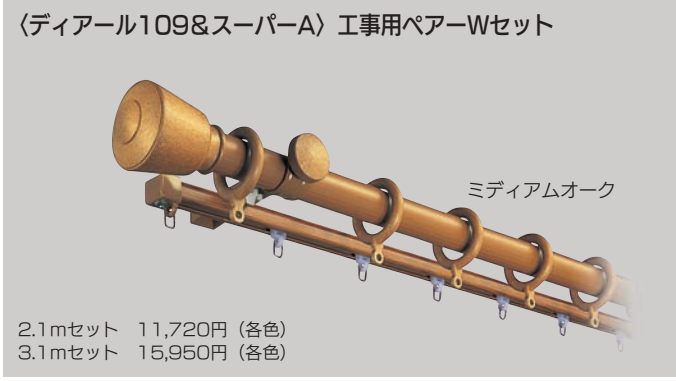

製品特長

- 製品が同等品より一回り大きく強度があります。
- お部屋の雰囲気に合わせ、木目調も加えて「10色」取り揃えました。
- レール溝幅を7mmにして、直付けにドライバーがスムーズに使えます。

■完全ワンタッチブラケット

- 仮止め機能付き・1人でレールの位置合わせもラクラク！
- 取り外しは爪を押さえるだけでOK！
- 取り付け時間が1/3に短縮！
- ネジなしで完全固定！
- ただハメルだけ！

■天井付けが楽！

レールの溝幅を7mmにして直付けに、
ドライバーが従来品より、楽に使用できる。

■ 装飾レールとスーパーAのペア-Wセット

〈ディアル105A&スーパーA〉 工事用ペア-Wセット

〈ディアル105B&スーパーA〉 工事用ペア-Wセット

〈ディアル109&スーパーA〉 工事用ペア-Wセット

〈ディアル107&スーパーA〉 工事用ペア-Wセット

〈ディアル109&スーパーA〉 工事用ペア-Wセット