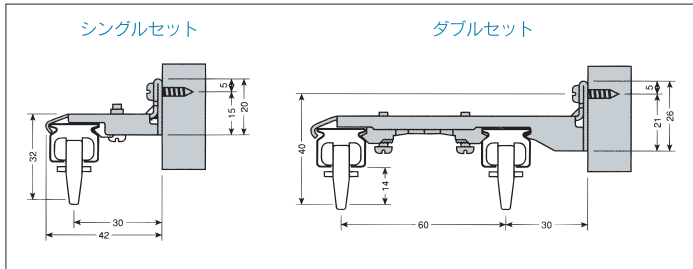

# OS 伸縮角型カーテンレール

窓にあわせて自由に調節出来る、伸縮カーテンレール。

## 取付寸法図 (mm)