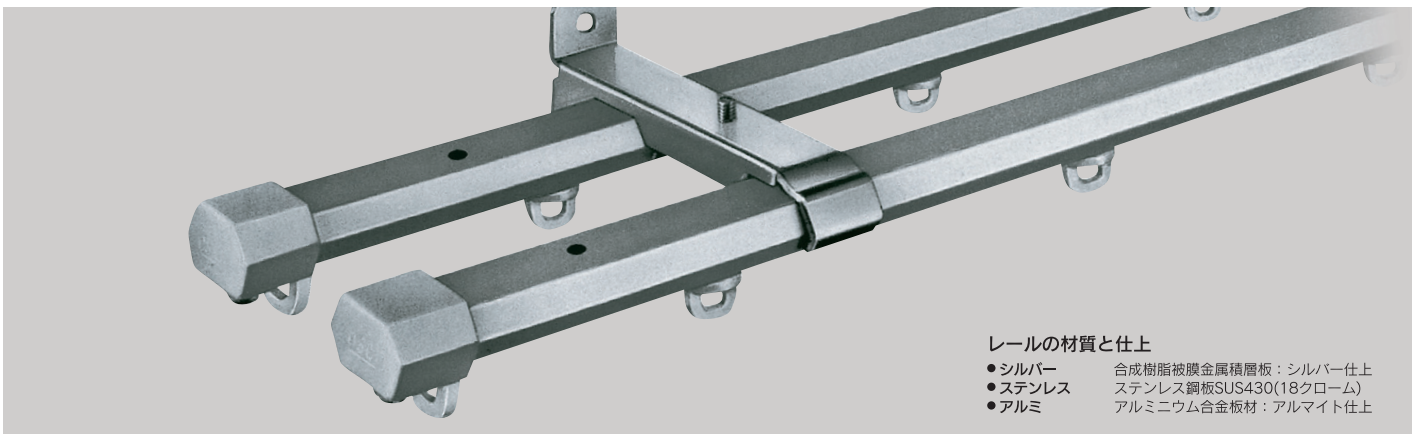

OSCカーテンレールホームセット

最もポピュラーな家庭用タイプ。個性を生かして奥様もワンタッチで窓を演出できます。

レールの材質と仕上

- ●シルバー 合成樹脂被膜金属積層板：シルバー仕上
- ●ステンレス ステンレス鋼板SUS430(18クローム)
- ●アルミ アルミニウム合金板材：アルマイト仕上