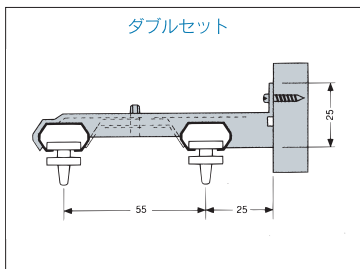

## 取付寸法図 (mm)

※【規格サイズ】10(1m用)、20(2m用)、30(3m用)、40(4m用)

※【 】内は、ランナー・ブラケットの入数【レール1本あたりのランナー数/ブラケット数】。2~4m用は、別途マグネットランナー1組入り。