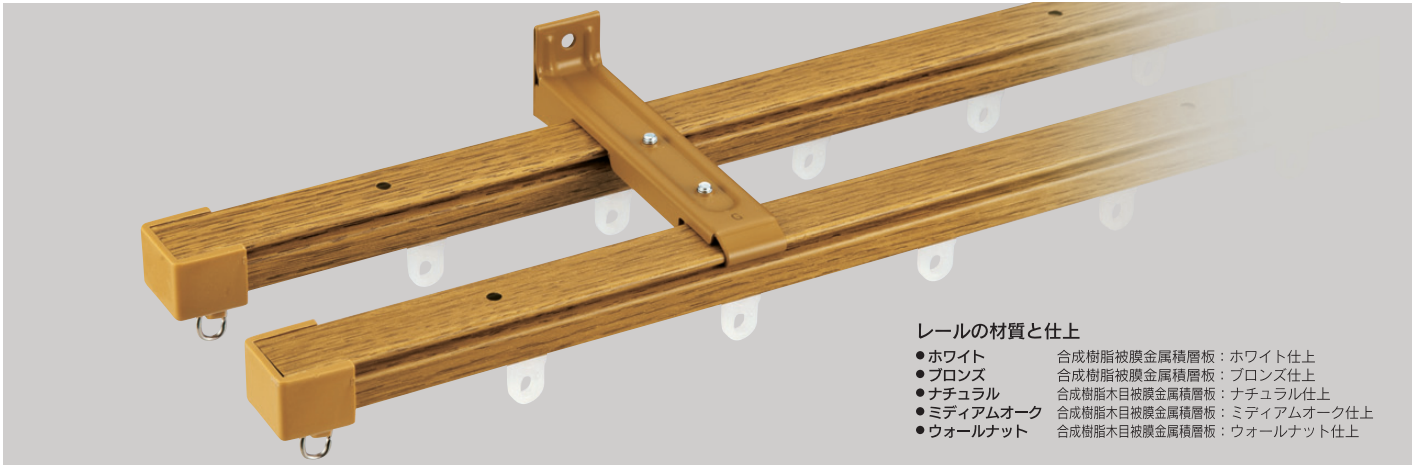

# OS 伸縮角型カーテンレール

窓にあわせて自由に調節出来る、伸縮カーテンレール。

### レールの材質と仕上

- ホワイト 合成樹脂被膜金属積層板：ホワイト仕上
- ブロンズ 合成樹脂被膜金属積層板：ブロンズ仕上
- ナチュラル 合成樹脂木目被膜金属積層板：ナチュラル仕上
- ミディアムオーク 合成樹脂木目被膜金属積層板：ミディアムオーク仕上
- ウォールナット 合成樹脂木目被膜金属積層板：ウォールナット仕上

## 製品特長

- 余裕のフリーサイズだから、どんな窓にも切らずに取付け出来ます。
- 場所を選ばずどこへでもピッタリフィット！
- 今、最も愛用されている伸縮タイプの角型レールです。