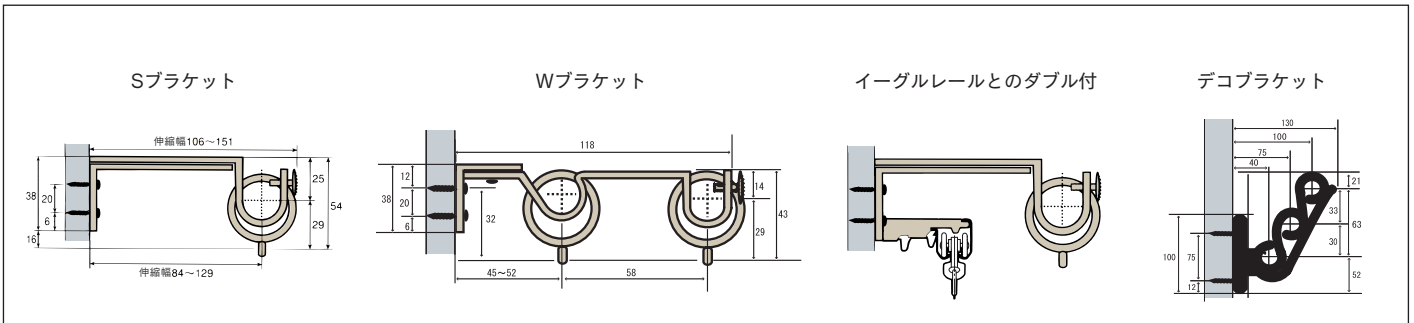

カラーズ部品

41T31 シルバー・ブラック・アンティークホワイト 10ヶ入@¥1,600	飾りキャップ〈リーフイー〉 41T32 ブラック・アンティークホワイト アンティークブラウン 10ヶ入@¥1,600	飾りキャップ〈トーチ〉 41T33 グレー・ブラック・アンティークホワイト 10ヶ入@¥1,600	飾りキャップ〈クリスタル16〉 41T34 シルバー・ゴールド・ブラック 10ヶ入@¥1,600	飾りキャップ〈ボール〉 41T35 シルバー・アンティークホワイト 10ヶ入@¥1,600	飾りキャップ〈キルト〉 41T36 ゴールド・アンティークホワイト 10ヶ入@¥1,600
42T31 アンティークホワイト・アンティークブラウン 10ヶ入@¥2,000	飾りキャップ〈クリスタル19〉 42T32 シルバー・ゴールド 10ヶ入@¥2,000	飾りキャップ〈プレーン〉 41T39 シルバー・ゴールド・グレイ・ブラック・ アンティークホワイト・アンティークブラウン 10ヶ入@¥900	リングランナー 41T11 シルバー・ゴールド・グレイ・ブラック・ アンティークホワイト・アンティークブラウン 60ヶ入@¥250	Sブラケット 16φ用 Sブラケット 19φ用 41T41 16φ用 42T41 19φ用 シルバー・ゴールド・グレイ・ブラック・ アンティークホワイト・アンティークブラウン 10ヶ入@¥600 ※グレイ・ブラックは16φ用のみ	Wブラケット 41T42 シルバー・ゴールド・グレイ・ブラック・ アンティークホワイト・アンティークブラウン 10ヶ入@¥1,000
パイプレール16φ 41L15・41L20 シルバー・ゴールド・グレイ・ブラック・ アンティークホワイト・アンティークブラウン 1.5m 10本入@¥2,000 2.0m 10本入@¥2,400	パイプレール19φ 42L15・42L20 シルバー・ゴールド・ アンティークホワイト・アンティークブラウン 1.5m 10本入@¥2,200 2.0m 10本入@¥2,600	ジョイント 41T61・42T61 16φ 10ヶ入@¥350 19φ 10ヶ入@¥400	デコブラケット 41T46 シルバー・ゴールド・グレイ・ブラック・ アンティークホワイト・アンティークブラウン 5組入@¥5,500	ホルダー 40F11 フック: シルバー・ブラック・アンティークホワイト 40F12 リーフイー: ブラック・アンティークホワイト・ アンティークブラウン 40F13 トーチ: グレイ・ブラック・アンティークホワイト 40F14 クリスタル: シルバー・ゴールド・ブラック 40F15 ボール: シルバー・アンティークホワイト 40F16 キルト: ゴールド・アンティークホワイト 40F19 プレーン: シルバー・ゴールド・グレイ・ブラック・ アンティークホワイト・アンティークブラウン 5組入@¥4,500	16 のみ

※アイアンレールの納期は受注日の翌営業日出荷となります。