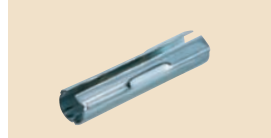

■ダブル：3.0m

品番	品名	仕上	単価	入数	梱包価格	仕様 (1セット)
43AW30	キング	シルバー ゴールド	38,000	3セット	114,000	パイプレール19φ1.5m 4本
43BW30	クイーン	シルバー ゴールド				飾りキャップ 4個
						Wブラケット 3個
						リングランナー 52個
						ジョイント 2個

*Wセットの後側の飾りキャップはクイーンのキャップになります。

43T41
シルバー・ゴールド
10ヶ入@¥1,800

Wブラケット

43T42
シルバー・ゴールド
10ヶ入@¥3,000

パイプレール19φ

43L15・43L20
シルバー・ゴールド
1.5m 10本入@¥2,200
2.0m 10本入@¥2,600

ジョイント

43T61
10ヶ入@¥400

※アイアンレールの納期は受注日の翌営業日出荷となります。