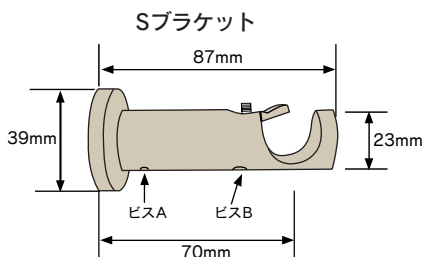

組みみセット：シングル
シルバー

組みみセット：ダブル
ゴールド

パイプレール、飾りキャップ、ブラケット/金属製（メッキ）・リングランナー/金属製（内側樹脂加工）

■飾りキャップ寸法図

クイーン

■取付寸法図

Wブラケット

■ランナー特長と寸法図

本体の内側に樹脂を加工することで、滑走時の摩擦音が解消されました。

パイプレール19φ

アイアンレール〈クリスタライン〉Sセット梱包価格

■シングル：2.0m

品番	品名	仕上	単価	入数	梱包価格	仕様 (1セット)
43AS20	キング	シルバー ゴールド	15,800	6セット	94,800	パイプレール19φ2m 1本
43BS20	クイーン	シルバー ゴールド				飾りキャップ 2個
						Sブラケット 3個
						リングランナー 22個

アイアンレール〈クリスタライン〉Wセット梱包価格

■ダブル：2.0m

品番	品名	仕上	単価	入数	梱包価格	仕様 (1セット)
43AW20	キング	シルバー ゴールド	31,600	3セット	94,800	パイプレール19φ2m 2本
43BW20	クイーン	シルバー ゴールド				飾りキャップ 4個
						Wブラケット 3個
						リングランナー 44個

■シングル：3.0m

品番	品名	仕上	単価	入数	梱包価格	仕様 (1セット)
43AS30	キング	シルバー ゴールド	19,000	6セット	114,000	パイプレール19φ1.5m 2本
43BS30	クイーン	シルバー ゴールド				飾りキャップ 2個
						Sブラケット 3個
						リングランナー 26個
						ジョイント 1個

■ダブル：3.0m

品番	品名	仕上	単価	入数	梱包価格	仕様 (1セット)
43AW30	キング	シルバー ゴールド	38,000	3セット	114,000	パイプレール19φ1.5m 4本
43BW30	クイーン	シルバー ゴールド				飾りキャップ 4個
						Wブラケット 3個
						リングランナー 52個
						ジョイント 2個

*Wセットの後側の飾りキャップはクイーンのキャップになります。