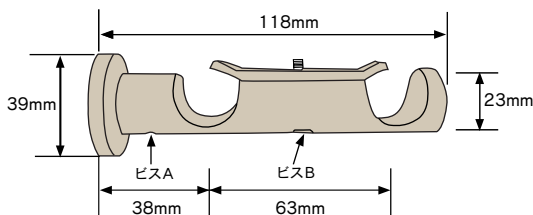

組みみセット：シングル
シルバー

組みみセット：ダブル
ゴールド

パイプレール、飾りキャップ、ブラケット/金属製（メッキ）・リングランナー/金属製（内側樹脂加工）

■飾りキャップ寸法図

クイーン

■取付寸法図

Wブラケット

■ランナー特長と寸法図

本体の内側に樹脂を加工することで、滑走時の摩擦音が解消されました。

パイプレール19φ

アイアンレール〈クリスタライン〉Sセット梱包価格

■シングル：2.0m

品番	品名	仕上	単価	入数	梱包価格	仕様 (1セット)
43AS20	キング	シルバー ゴールド	15,800	6セット	94,800	パイプレール19φ2m 1本
43BS20	クイーン	シルバー ゴールド				飾りキャップ 2個
						Sブラケット 3個
						リングランナー 22個

アイアンレール〈クリスタライン〉Wセット梱包価格

■ダブル：2.0m

品番	品名	仕上	単価	入数	梱包価格	仕様 (1セット)
43AW20	キング	シルバー ゴールド	31,600	3セット	94,800	パイプレール19φ2m 2本
43BW20	クイーン	シルバー ゴールド				飾りキャップ 4個
						Wブラケット 3個
						リングランナー 44個

■シングル：3.0m

品番	品名	仕上	単価	入数	梱包価格	仕様 (1セット)
43AS30	キング	シルバー ゴールド	19,000	6セット	114,000	パイプレール19φ1.5m 2本
43BS30	クイーン	シルバー ゴールド				飾りキャップ 2個
						Sブラケット 3個
						リングランナー 26個
						ジョイント 1個

■ダブル：3.0m

品番	品名	仕上	単価	入数	梱包価格	仕様 (1セット)
43AW30	キング	シルバー ゴールド	38,000	3セット	114,000	パイプレール19φ1.5m 4本
43BW30	クイーン	シルバー ゴールド				飾りキャップ 4個
						Wブラケット 3個
						リングランナー 52個
						ジョイント 2個

*Wセットの後側の飾りキャップはクイーンのキャップになります。