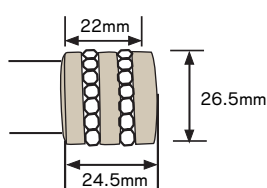

組みみセット：シングル
シルバー

組みみセット：ダブル
ゴールド

パイプレール、飾りキャップ、ブラケット/金属製（メッキ）・リングランナー/金属製（内側樹脂加工）

■飾りキャップ寸法図

クイーン

■取付寸法図

Wブラケット

■ランナー特長と寸法図

本体の内側に樹脂を加工することで、滑走時の摩擦音が解消されました。

パイプレール19φ

アイアンレール〈クリスタライン〉Sセット梱包価格

■シングル：2.0m

品番	品名	仕上	単価	入数	梱包価格	仕様 (1セット)
43AS20	キング	シルバー ゴールド	15,800	6セット	94,800	パイプレール19φ2m 1本
43BS20	クイーン	シルバー ゴールド				飾りキャップ 2個
						Sブラケット 3個
						リングランナー 22個

アイアンレール〈クリスタライン〉Wセット梱包価格

■ダブル：2.0m

品番	品名	仕上	単価	入数	梱包価格	仕様 (1セット)
43AW20	キング	シルバー ゴールド	31,600	3セット	94,800	パイプレール19φ2m 2本
43BW20	クイーン	シルバー ゴールド				飾りキャップ 4個
						Wブラケット 3個
						リングランナー 44個

■シングル：3.0m

品番	品名	仕上	単価	入数	梱包価格	仕様 (1セット)
43AS30	キング	シルバー ゴールド	19,000	6セット	114,000	パイプレール19φ1.5m 2本
43BS30	クイーン	シルバー ゴールド				飾りキャップ 2個
						Sブラケット 3個
						リングランナー 26個
						ジョイント 1個

■ダブル：3.0m

品番	品名	仕上	単価	入数	梱包価格	仕様 (1セット)
43AW30	キング	シルバー ゴールド	38,000	3セット	114,000	パイプレール19φ1.5m 4本
43BW30	クイーン	シルバー ゴールド				飾りキャップ 4個
						Wブラケット 3個
						リングランナー 52個
						ジョイント 2個

*Wセットの後側の飾りキャップはクイーンのキャップになります。