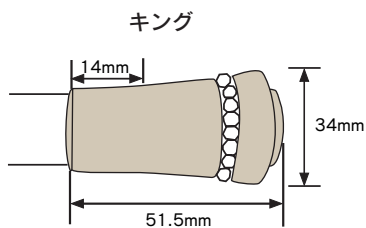

OS アイアンレール 〈クリスタライン〉

クリスタルをキャップにあしらった美しい光を放つゴージャスなレールです。

KING

キング

組みみセット：シングル
ゴールド

組みみセット：ダブル
シルバー

QUEEN

クイーン

組みみセット：シングル
シルバー

組みみセット：ダブル
ゴールド

パイプレール、飾りキャップ、ブラケット/金属製（メッキ）・リングランナー/金属製（内側樹脂加工）

■飾りキャップ寸法図

クイーン

■取付寸法図

Wブラケット

■ランナー特長と寸法図

本体の内側に樹脂を加工することで、滑走時の摩擦音が解消されました。

パイプレール19φ

アイアンレール〈クリスタライン〉Sセット梱包価格

■シングル：2.0m

品番	品名	仕上	単価	入数	梱包価格	仕様 (1セット)
43AS20	キング	シルバー ゴールド	15,800	6セット	94,800	パイプレール19φ2m 1本
43BS20	クイーン	シルバー ゴールド				飾りキャップ 2個
						Sブラケット 3個
						リングランナー 22個

■ダブル：3.0m

品番	品名	仕上	単価	入数	梱包価格	仕様 (1セット)
43AW30	キング	シルバー ゴールド	38,000	3セット	114,000	パイプレール19φ1.5m 4本
43BW30	クイーン	シルバー ゴールド				飾りキャップ 4個
						Wブラケット 3個
						リングランナー 52個
						ジョイント 2個

*Wセットの後側の飾りキャップはクイーンのキャップになります。