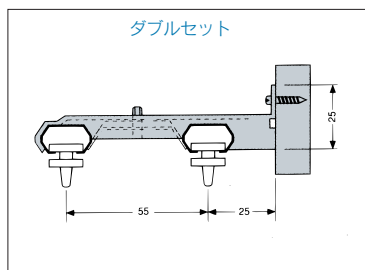

※ [規格サイズ] 10(1m用)、20(2m用)、30(3m用)、40(4m用)

OS Cカーテンレールホームセット

最もポピュラーな家庭用タイプ。個性を生かして奥様もワンタッチで窓を演出できます。

レールの材質と仕上

- シルバー 合成樹脂被膜金属積層板：シルバー仕上
- ステンレス ステンレス鋼板SUS430(18クローム)
- アルミ アルミニウム合金板材：アルマイト仕上

取付寸法図 (mm)

■ セット価格表

1セット単価

品番	仕上	1m (50セット入)	2m (50セット入)	3m (25セット入)	4m (25セット入)	1.82m (50セット入)	2.73m (25セット入)	3.64m (25セット入)
シングルセット 53S [規格サイズ]	シルバー	1,210	1,880	2,700	3,430	1,760	2,550	3,130
	ステンレス	1,360	2,180	3,150	4,030	2,030	2,960	3,670
	アルミ	1,440	2,340	3,390	4,350	2,180	3,180	3,970
ダブルセット 53W [規格サイズ]	シルバー	2,320	3,660	5,310	6,760	3,430	5,000	6,170
	ステンレス	2,620	4,260	6,210	7,960	3,970	5,820	7,250
	アルミ	2,780	4,580	6,690	8,600	4,270	6,260	7,850

※ [規格サイズ] 10(1m)、20(2m)、30(3m)、40(4m)、18(1.82m)、27(2.73m)、36(3.64m)

セットレール
その他部品