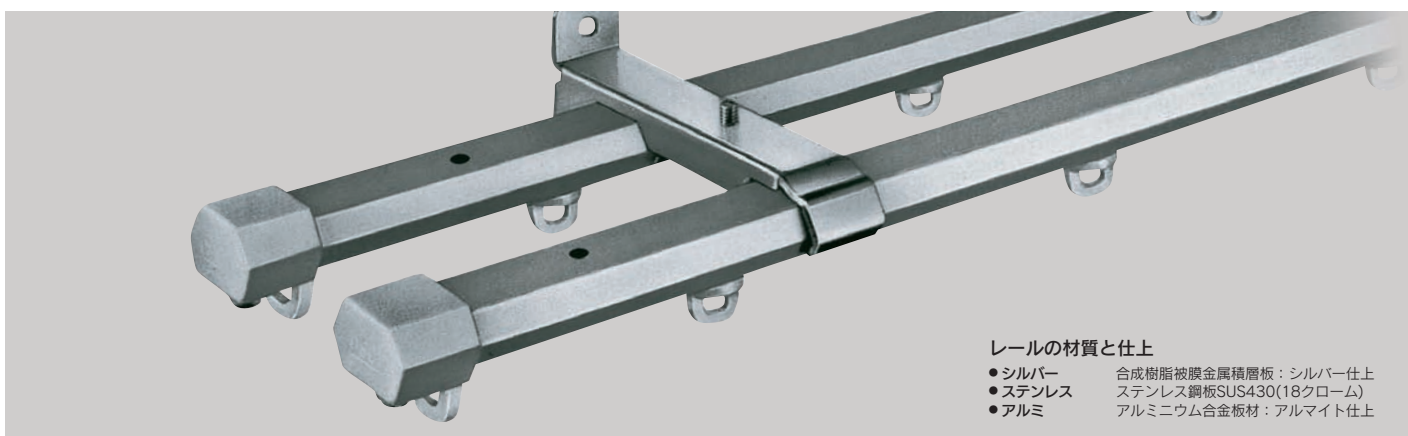

- 余裕のフリーサイズだから、どんな窓にも切らずに取付け出来ます。
- 場所を選ばずどこへでもピッタリフィット！
- 今、最も愛用されている伸縮タイプの角型レールです。

取付寸法図 (mm)

■ ホワイト・ブロンズ：セット価格表

1セット単価

品番	1m用 (0.6m~1.0m)	2m用 (1.1m~2.0m)	3m用 (1.6m~3.0m)	4m用 (2.1m~4.0m)
シングルセット	1,300	2,000	2,750	3,500
51S [規格サイズ]	(30セット入り)	(30セット入り)	(25セット入り)	(25セット入り)
ダブルセット	2,600	3,800	5,300	6,800
51W [規格サイズ]	(20セット入り)	(20セット入り)	(10セット入り)	(10セット入り)

■ ナチュラル・ミディアムオーク・ウォールナット：セット価格表

1セット単価

品番	1m用 (0.6m~1.0m)	2m用 (1.1m~2.0m)	3m用 (1.6m~3.0m)	4m用 (2.1m~4.0m)
シングルセット	1,400	2,100	2,850	3,600
51S [規格サイズ]	(30セット入り)	(30セット入り)	(25セット入り)	(25セット入り)
ダブルセット	2,800	4,000	5,500	7,000
51W [規格サイズ]	(20セット入り)	(20セット入り)	(10セット入り)	(10セット入り)

※ [規格サイズ] 10(1m用)、20(2m用)、30(3m用)、40(4m用)

OS Cカーテンレールホームセット

最もポピュラーな家庭用タイプ。個性を生かして奥様もワンタッチで窓を演出できます。

レールの材質と仕上

- シルバー 合成樹脂被膜金属積層板：シルバー仕上
- ステンレス ステンレス鋼板SUS430(18クローム)
- アルミ アルミニウム合金板材：アルマイト仕上

取付寸法図 (mm)

■ セット価格表