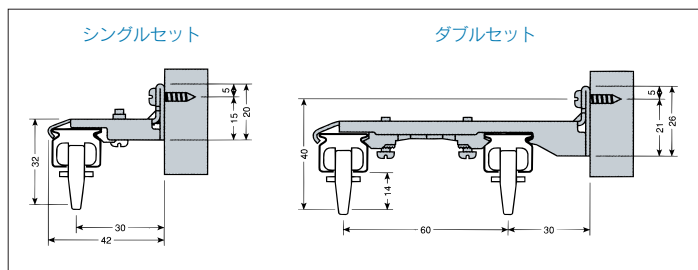

OS 伸縮角型カーテンレール

窓にあわせて自由に調節出来る、伸縮カーテンレール。

レールの材質と仕上

- ホワイト 合成樹脂被膜金属積層板：ホワイト仕上
- ブロンズ 合成樹脂被膜金属積層板：ブロンズ仕上
- ナチュラル 合成樹脂木目被膜金属積層板：ナチュラル仕上
- ミディアムオーク 合成樹脂木目被膜金属積層板：ミディアムオーク仕上
- ウォールナット 合成樹脂木目被膜金属積層板：ウォールナット仕上

製品特長

- 余裕のフリーサイズだから、どんな窓にも切らずに取付け出来ます。
- 場所を選ばずどこへでもピッタリフィット！
- 今、最も愛用されている伸縮タイプの角型レールです。

取付寸法図 (mm)

■ ホワイト・ブロンズ：セット価格表

1セット単価

品番	1m用 (0.6m~1.0m)	2m用 (1.1m~2.0m)	3m用 (1.6m~3.0m)	4m用 (2.1m~4.0m)
シングルセット	1,300	2,000	2,750	3,500
51S [規格サイズ]	(30セット入り)	(30セット入り)	(25セット入り)	(25セット入り)
ダブルセット	2,600	3,800	5,300	6,800
51W [規格サイズ]	(20セット入り)	(20セット入り)	(10セット入り)	(10セット入り)

1セット単価

品番	仕上	1m (50セット入)	2m (50セット入)	3m (25セット入)	4m (25セット入)	1.82m (50セット入)	2.73m (25セット入)	3.64m (25セット入)
シングルセット 53S [規格サイズ]	シルバー	1,210	1,880	2,700	3,430	1,760	2,550	3,130
	ステンレス	1,360	2,180	3,150	4,030	2,030	2,960	3,670
	アルミ	1,440	2,340	3,390	4,350	2,180	3,180	3,970
ダブルセット 53W [規格サイズ]	シルバー	2,320	3,660	5,310	6,760	3,430	5,000	6,170
	ステンレス	2,620	4,260	6,210	7,960	3,970	5,820	7,250
	アルミ	2,780	4,580	6,690	8,600	4,270	6,260	7,850