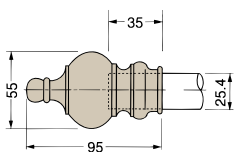

OSディアル105

ロマンスささやく芸術的で優雅なシルエット。モダンな室内に格調高い雰囲気をプラスします。

MADONNA

マドンナ

組込みセット：シングル
ウォールナット

組込みセット：ダブル
ナチュラル

装飾パイプレール/金属パイプ製（硬質合成樹脂木目被覆）・ブラケット/金属メラミン焼付塗装製/飾りキャップ、リングランナー/合成樹脂製

飾りキャップ寸法図

飾りキャップA

飾りキャップB

取付寸法図

Sブラケット

Wブラケット

ディアル105組込みセット梱包価格

■シングル：2.1m

品番	仕上	単価	入数	梱包価格	仕様 (1セット)
35AS21 (キャップA)	ナチュラル	9,700	6セット	58,200	装飾パイプレール 1本
35BS21 (キャップB)	ミディアムウッド				飾りキャップ 2コ
	ミディアムオーク				Sブラケット 2コ
	ウォールナット				リングランナー 20コ

■シングル：3.1m

品番	仕上	単価	入数	梱包価格	仕様 (1セット)
35AS31 (キャップA)	ナチュラル	13,100	6セット	78,600	装飾パイプレール 1本
35BS31 (キャップB)	ミディアムウッド				飾りキャップ 2コ
	ミディアムオーク				Sブラケット 3コ
	ウォールナット				リングランナー 30コ

■ダブル：2.1m

品番	仕上	単価	入数	梱包価格	仕様 (1セット)
35AW21 (キャップA)	ナチュラル	18,800	3セット	56,400	装飾パイプレール 2本
35BW21 (キャップB)	ミディアムウッド				飾りキャップ 4コ
	ミディアムオーク				Wブラケット 2コ
	ウォールナット				リングランナー 40コ