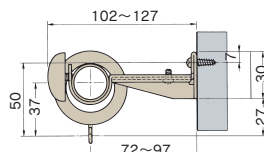

飾りキャップA

飾りキャップB

取付寸法図

Sブラケット

Wブラケット

ディアル105組込みセット梱包価格

■シングル：2.1m

品番	仕上	単価	入数	梱包価格	仕様 (1セット)
35AS21 (キャップA)	ナチュラル	9,700	6セット	58,200	装飾パイプレール 1本
35BS21 (キャップB)	ミディアムウッド				飾りキャップ 2コ
	ミディアムオーク				Sブラケット 2コ
	ウォールナット				リングランナー 20コ

■シングル：3.1m

品番	仕上	単価	入数	梱包価格	仕様 (1セット)
35AS31 (キャップA)	ナチュラル	13,100	6セット	78,600	装飾パイプレール 1本
35BS31 (キャップB)	ミディアムウッド				飾りキャップ 2コ
	ミディアムオーク				Sブラケット 3コ
	ウォールナット				リングランナー 30コ

■ダブル：2.1m

品番	仕上	単価	入数	梱包価格	仕様 (1セット)
35AW21 (キャップA)	ナチュラル	18,800	3セット	56,400	装飾パイプレール 2本
35BW21 (キャップB)	ミディアムウッド				飾りキャップ 4コ
	ミディアムオーク				Wブラケット 2コ
	ウォールナット				リングランナー 40コ