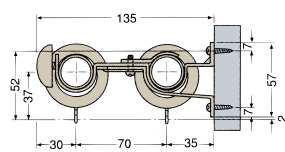

飾りキャップA

飾りキャップB

取付寸法図

Sブラケット

Wブラケット

ディアル105組込みセット梱包価格

■シングル：2.1m

品番	仕上	単価	入数	梱包価格	仕様 (1セット)
35AS21 (キャップA)	ナチュラル	9,700	6セット	58,200	装飾パイプレール 1本
35BS21 (キャップB)	ミディアムウッド				飾りキャップ 2コ
	ミディアムオーク				Sブラケット 2コ
	ウォールナット				リングランナー 20コ

■シングル：3.1m

品番	仕上	単価	入数	梱包価格	仕様 (1セット)
35AS31 (キャップA)	ナチュラル	13,100	6セット	78,600	装飾パイプレール 1本
35BS31 (キャップB)	ミディアムウッド				飾りキャップ 2コ
	ミディアムオーク				Sブラケット 3コ
	ウォールナット				リングランナー 30コ

■ダブル：2.1m

品番	仕上	単価	入数	梱包価格	仕様 (1セット)
35AW21 (キャップA)	ナチュラル	18,800	3セット	56,400	装飾パイプレール 2本
35BW21 (キャップB)	ミディアムウッド				飾りキャップ 4コ
	ミディアムオーク				Wブラケット 2コ
	ウォールナット				リングランナー 40コ