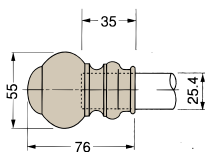

OSディアル105

ロマンスささやく芸術的で優雅なシルエット。モダンな室内に格調高い雰囲気をプラスします。

MADONNA

マドンナ

組込みセット：シングル
ウォールナット

組込みセット：ダブル
ナチュラル

装飾パイプレール/金属パイプ製（硬質合成樹脂木目被覆）・ブラケット/金属メラミン焼付塗装製/飾りキャップ、リングランナー/合成樹脂製

飾りキャップ寸法図

飾りキャップA

飾りキャップB

取付寸法図

Sブラケット

Wブラケット

ディアル105組込みセット梱包価格

■シングル：2.1m

品番	仕上	単価	入数	梱包価格	仕様 (1セット)
35AS21 (キャップA)	ナチュラル	9,700	6セット	58,200	装飾パイプレール 1本
35BS21 (キャップB)	ミディアムウッド				飾りキャップ 2コ
	ミディアムオーク				Sブラケット 2コ
	ウォールナット				リングランナー 20コ