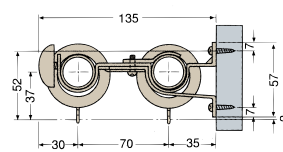

飾りキャップA

飾りキャップB

取付寸法図

Sブラケット

Wブラケット

ディアル105組込みセット梱包価格

■シングル：2.1m

品番	仕上	単価	入数	梱包価格	仕様 (1セット)
35AS21 (キャップA)	ナチュラル	9,700	6セット	58,200	装飾パイプレール 1本
35BS21 (キャップB)	ミディアムウッド				飾りキャップ 2コ
	ミディアムオーク				Sブラケット 2コ
	ウォールナット				リングランナー 20コ

■シングル：3.1m

品番	仕上	単価	入数	梱包価格	仕様 (1セット)
35AS31 (キャップA)	ナチュラル	13,100	6セット	78,600	装飾パイプレール 1本
35BS31 (キャップB)	ミディアムウッド				飾りキャップ 2コ
	ミディアムオーク				Sブラケット 3コ
	ウォールナット				リングランナー 30コ

■ダブル：2.1m

品番	仕上	単価	入数	梱包価格	仕様 (1セット)
35AW21 (キャップA)	ナチュラル	18,800	3セット	56,400	装飾パイプレール 2本
35BW21 (キャップB)	ミディアムウッド				飾りキャップ 4コ
	ミディアムオーク				Wブラケット 2コ
	ウォールナット				リングランナー 40コ