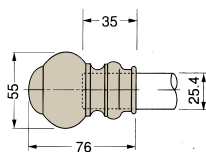

OSディアル105

ロマンスささやく芸術的で優雅なシルエット。モダンな室内に格調高い雰囲気をプラスします。

MADONNA

マドンナ

組込みセット：シングル
ウォールナット

組込みセット：ダブル
ナチュラル

装飾パイプレール/金属パイプ製（硬質合成樹脂木目被覆）・ブラケット/金属メラミン焼付塗装製/飾りキャップ、リングランナー/合成樹脂製

飾りキャップ寸法図

飾りキャップA

飾りキャップB

取付寸法図

Sブラケット

Wブラケット

ディアル105組込みセット梱包価格

■シングル：2.1m

品番	仕上	単価	入数	梱包価格	仕様 (1セット)
35AS21 (キャップA)	ナチュラル	9,700	6セット	58,200	装飾パイプレール 1本
35BS21 (キャップB)	ミディアムウッド				飾りキャップ 2コ
	ミディアムオーク				Sブラケット 2コ
	ウォールナット				リングランナー 20コ