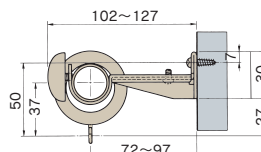

飾りキャップA

飾りキャップB

取付寸法図

Sブラケット

Wブラケット

ディアル105組込みセット梱包価格

■シングル：2.1m

品番	仕上	単価	入数	梱包価格	仕様 (1セット)
35AS21 (キャップA)	ナチュラル	9,700	6セット	58,200	装飾パイプレール 1本
35BS21 (キャップB)	ミディアムウッド				飾りキャップ 2コ
	ミディアムオーク				Sブラケット 2コ
	ウォールナット				リングランナー 20コ

■シングル：3.1m

品番	仕上	単価	入数	梱包価格	仕様 (1セット)
35AS31 (キャップA)	ナチュラル	13,100	6セット	78,600	装飾パイプレール 1本
35BS31 (キャップB)	ミディアムウッド				飾りキャップ 2コ
	ミディアムオーク				Sブラケット 3コ
	ウォールナット				リングランナー 30コ

■ダブル：2.1m

品番	仕上	単価	入数	梱包価格	仕様 (1セット)
35AW21 (キャップA)	ナチュラル	18,800	3セット	56,400	装飾パイプレール 2本
35BW21 (キャップB)	ミディアムウッド				飾りキャップ 4コ
	ミディアムオーク				Wブラケット 2コ
	ウォールナット				リングランナー 40コ