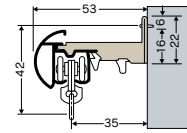

Eスターメタル組みセット：シングル

Eスターメタル組みセット：ダブル

■ 取付寸法図

Eスター完全ワンタッチSブラケット
*仮止め機能付完全ワンタッチブラケット

Eスター完全ワンタッチWブラケット
*仮止め機能付完全ワンタッチブラケット

Eスターメタル組みセットSセット梱包価格

■ シングル：2.1m

| 品番 | キャップ仕上 | レール仕上 | 単価 | 入数 | 梱包価格 | 仕様 (1セット) |
|-------------------|--------------------------------|---|--------|------|--------|---|
| 23SS21 (キャップS) | メタルシルバー パールシルバー シャインシルバー | ナチュラル ミディアムウッド ミディアムオーク ウォールナット ホワイトウッド | 11,070 | 6セット | 66,420 | Eスターメタル(プロエース) 工事用セット 1セット E完全ワンタッチSブラケット 3個 |

Eスターメタル組みセットWセット梱包価格

■ ダブル：2.1m

| 品番 | キャップ仕上 | レール仕上 | 単価 | 入数 | 梱包価格 | 仕様 (1セット) |
|-------------------|--------------------------------|---|--------|------|--------|--|
| 23WW21 (キャップW) | メタルシルバー パールシルバー シャインシルバー | ナチュラル ミディアムウッド ミディアムオーク ウォールナット ホワイトウッド | 14,810 | 6セット | 88,860 | Eスターメタル(プロエース) 工事用セット 1セット イーグル(MG入)工事用セット 1セット E完全ワンタッチWブラケット 3個 |