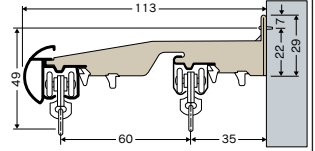

Eスターメタル組みセット：シングル

Eスターメタル組みセット：ダブル

■ 取付寸法図

Eスター完全ワンタッチSブラケット
*仮止め機能付完全ワンタッチブラケット

Eスター完全ワンタッチWブラケット
*仮止め機能付完全ワンタッチブラケット

Eスターメタル組みセットSセット梱包価格

■ シングル：2.1m

| 品番 | キャップ仕上 | レール仕上 | 単価 | 入数 | 梱包価格 | 仕様 (1セット) |
|-------------------|--------------------------------|---|--------|------|--------|---|
| 23SS21 (キャップS) | メタルシルバー パールシルバー シャインシルバー | ナチュラル ミディアムウッド ミディアムオーク ウォールナット ホワイトウッド | 11,070 | 6セット | 66,420 | Eスターメタル(プロエース) 工事用セット 1セット E完全ワンタッチSブラケット 3個 |

Eスターメタル組みセットWセット梱包価格

■ ダブル：2.1m

| 品番 | キャップ仕上 | レール仕上 | 単価 | 入数 | 梱包価格 | 仕様 (1セット) |
|-------------------|--------------------------------|---|--------|------|--------|--|
| 23WW21 (キャップW) | メタルシルバー パールシルバー シャインシルバー | ナチュラル ミディアムウッド ミディアムオーク ウォールナット ホワイトウッド | 14,810 | 6セット | 88,860 | Eスターメタル(プロエース) 工事用セット 1セット イーグル(MG入)工事用セット 1セット E完全ワンタッチWブラケット 3個 |