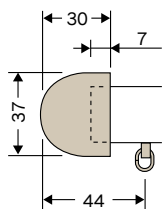

サイドキャップW

Eスターメタル(プロエース) (MG入) 工事用セット梱包価格

1.1m

| 品番 | キャップ仕上 | レール仕上 | 単価 | 入数 | 梱包価格 | 仕様 (1セット) |
|----------------|----------|----------|-------|-------|--------|--------------------|
| 23SM11 (キャップS) | メタルシルバー | ナチュラル | 8,040 | 12セット | 96,480 | Eスターレール 1本 |
| 23WM11 (キャップW) | パールシルバー | ミディアムウッド | | | | サイドキャップ 1組 |
| | シャインシルバー | ミディアムオーク | | | | Eランナー 10個 |
| | | ウォールナット | | | | Eマグネットランナー (両開) 1組 |