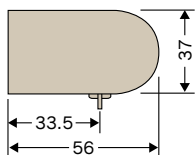

サイドキャップW

Eスターメタル(プロエース) (MG入) 工事用セット梱包価格

1.1m

| 品番 | キャップ仕上 | レール仕上 | 単価 | 入数 | 梱包価格 | 仕様 (1セット) |
|----------------|----------|----------|-------|-------|--------|--------------------|
| 23SM11 (キャップS) | メタルシルバー | ナチュラル | 8,040 | 12セット | 96,480 | Eスターレール 1本 |
| 23WM11 (キャップW) | パールシルバー | ミディアムウッド | | | | サイドキャップ 1組 |
| | シャインシルバー | ミディアムオーク | | | | Eランナー 10個 |
| | | ウォールナット | | | | Eマグネットランナー (両開) 1組 |