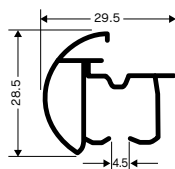

■ ダブル：4.1m

| 品番 | キャップ仕上 | レール仕上 | 単価 | 入数 | 梱包価格 | 仕様 (1セット) |
|-------------------|--------------------------------|---|--------|------|---------|--|
| 23WW41 (キャップW) | メタルシルバー パールシルバー シャインシルバー | ナチュラル ミディアムウッド ミディアムオーク ウォールナット ホワイトウッド | 25,020 | 6セット | 150,120 | Eスターメタル(プロエース) 工事用セット 1セット イーグル(MG入)工事用セット 1セット E完全ワンタッチWブラケット 6個 |

Eマグネットランナー (両開)

6T21
共通
30組入@¥440

E片マグネットランナー (片開)

6T22
共通
30ヶ入@¥330

Eジョイント

6T61
ステンレス
20ヶ入@¥280

Eスターレール

ナチュラル・ミディアムウッド・ミディアムオーク・
ウォールナット・ホワイト
22L10 1.1m用 (1.03m) 12本入 @ ¥ 4,000
22L20 2.1m用 (2.03m) 12本入 @ ¥ 6,200
22L30 3.1m用 (3.03m) 12本入 @ ¥ 9,300
22L40 4.1m用 (4.03m) 12本入 @ ¥ 12,400
*寸法カットレール価格は、必要レール寸法が
取れる「レール価格」にカット費1ヶ所当り
上代400円を加算します。