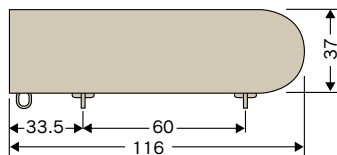

OSEスターメタル

Eスターレール（木目調）にメタル色のキャップをあわせたニューモダンなカーテンレールです。

レール/アルミニウム合金押出型材 (合成樹脂木目被膜)・ブラケット/金属メラミン焼付塗装製・サイドキャップ・ランナー/合成樹脂製

飾りキャップ寸法図

サイドキャップW

Eスターメタル(プロエース) (MG入) 工事用セット梱包価格

1.1m

品番	キャップ仕上	レール仕上	単価	入数	梱包価格	仕様 (1セット)
23SM11 (キャップS)	メタルシルバー	ナチュラル	8,040	12セット	96,480	Eスターレール 1本
23WM11 (キャップW)	パールシルバー	ミディアムウッド				サイドキャップ 1組
	シャインシルバー	ミディアムオーク				Eランナー 10個
		ウォールナット				Eマグネットランナー (両開) 1組

2.1m

品番	キャップ仕上	レール仕上	単価	入数	梱包価格	仕様 (1セット)
23SM21 (キャップS)	メタルシルバー	ナチュラル	10,640	12セット	127,680	Eスターレール 1本
23WM21 (キャップW)	パールシルバー	ミディアムウッド				サイドキャップ 1組
	シャインシルバー	ミディアムオーク				Eランナー 18個
		ウォールナット				Eマグネットランナー (両開) 1組

3.1m

品番	キャップ仕上	レール仕上	単価	入数	梱包価格	仕様 (1セット)
23SM31 (キャップS)	メタルシルバー	ナチュラル	14,190	12セット	170,280	Eスターレール 1本
23WM31 (キャップW)	パールシルバー	ミディアムウッド				サイドキャップ 1組
	シャインシルバー	ミディアムオーク				Eランナー 26個
		ウォールナット				Eマグネットランナー (両開) 1組

4.1m

品番	キャップ仕上	レール仕上	単価	入数	梱包価格	仕様 (1セット)
23SM41 (キャップS)	メタルシルバー	ナチュラル	17,740	12セット	212,880	Eスターレール 1本
23WM41 (キャップW)	パールシルバー	ミディアムウッド				サイドキャップ 1組
	シャインシルバー	ミディアムオーク				Eランナー 34個
		ウォールナット				Eマグネットランナー (両開) 1組