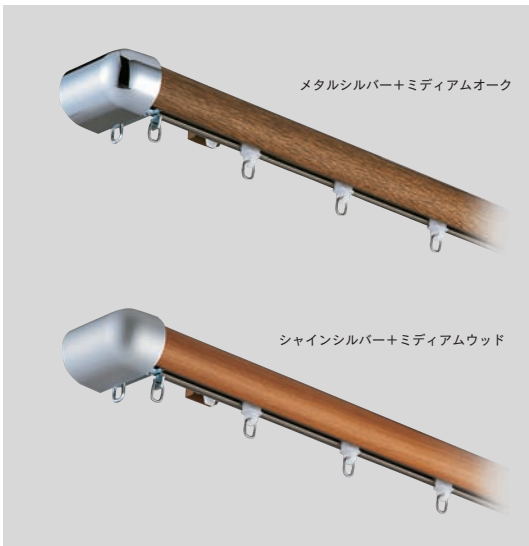

Eスターメタル組みセット：シングル