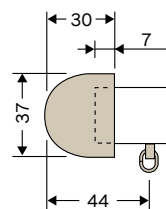

サイドキャップW

Eスターメタル(プロエース) (MG入) 工事用セット梱包価格

1.1m

| 品番 | キャップ仕上 | レール仕上 | 単価 | 入数 | 梱包価格 | 仕様 (1セット) |
|----------------|----------|----------|-------|-------|--------|--------------------|
| 23SM11 (キャップS) | メタルシルバー | ナチュラル | 8,040 | 12セット | 96,480 | Eスターレール 1本 |
| 23WM11 (キャップW) | パールシルバー | ミディアムウッド | | | | サイドキャップ 1組 |
| | シャインシルバー | ミディアムオーク | | | | Eランナー 10個 |
| | | ウォールナット | | | | Eマグネットランナー (両開) 1組 |